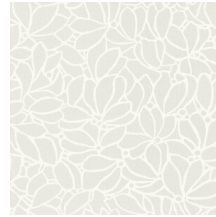

Technische specificaties

Referentie	<u>25620</u>
Samenstelling	Behang op vlies
Afmetingen	Rollen van 10,05 m x 1,00 m
Aanzet	Rechte aanzet 53 cm
Lijm	Arte Clearpro of een dispersielijm van goede kwaliteit
Hoe verlijmen	Muur inlijmen
Lichtbestendigheid	Goed lichtbestendig
Hoe verwijderen	Volledig droog verwijderbaar

Kleuren (4)

25620

25621

25622

25623

View

Meer informatie? [Klik hier](#)

Bestel stalen, bereken hoeveelheden, bekijk instructievideo's, download technische informatie en meer:
www.arte-international.com