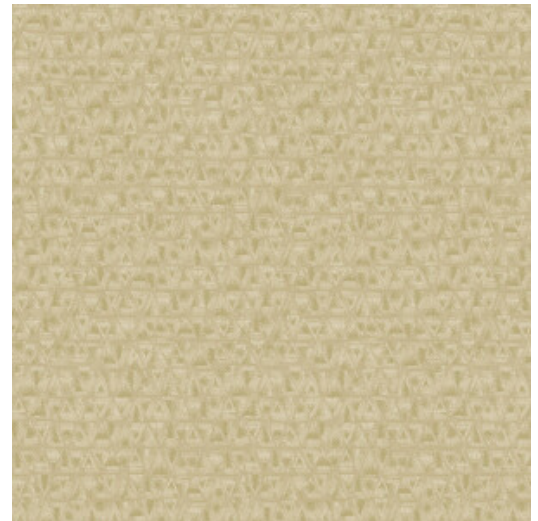

Geometrico Phoenix

Collectie Academy

Verhaal achter de collectie

De behangcollectie Academy is zonder meer een ode aan de Oostenrijkse schilder en kunstenaar Gustav Klimt. Een beetje kunstliefhebber herkent er meteen elementen in uit zijn bekendste werken, waaronder *De Kus* en de *Stocklet-fries*.

Technische specificaties

Referentie	<u>25640</u>
Samenstelling	Behang op vlies
Afmetingen	Rouleaux de 10,05 m x 1,04 m
Aanzet	Rechte aanzet 64 cm
Lijm	Arte Clearpro of een dispersielijm van goede kwaliteit
Hoe verlijmen	Muur inlijmen
Lichtbestendigheid	Goed lichtbestendig
Hoe verwijderen	Volledig droog verwijderbaar

Kleuren (4)

25640

25641

25642

25643

View

Meer informatie? [Klik hier](#)

Bestel stalen, bereken hoeveelheden, bekijk instructievideo's, download technische informatie en meer:
www.arte-international.com