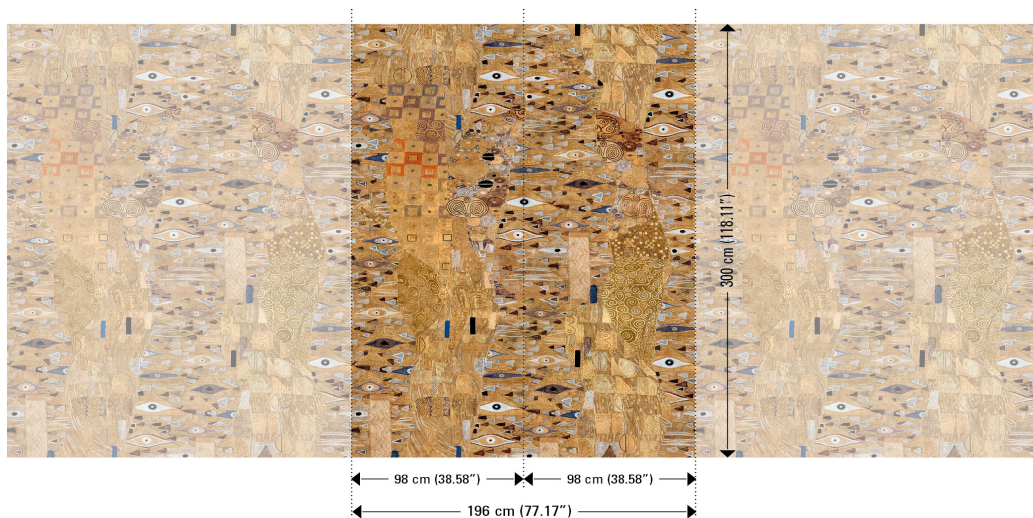

Adèle

Collectie Academy

Verhaal achter de collectie

De behangcollectie Academy is zonder meer een ode aan de Oostenrijkse schilder en kunstenaar Gustav Klimt. Een beetje kunstliefhebber herkent er meteen elementen in uit zijn bekendste werken, waaronder *De Kus* en de *Stocklet-fries*.

Technische specificaties

Referentie	<u>25680</u>
Samenstelling	Behang op vlies
Afmetingen	Panorama van 196 cm x 300 cm = 5,88 m ²
Opmerking	25680 en 25681: Metallic. De tekening van deze panorama sluit perfect aan, zodat je meerdere exemplaren naast elkaar kan plaatsen.
Lijm	Arte Clearpro of een dispersielijm van goede kwaliteit
Hoe verlijmen	Muur inlijmen
Lichtbestendigheid	Goed lichtbestendig
Hoe verwijderen	Volledig droog verwijderbaar

Kleuren (4)

25680

25681

25682

25683

View

Meer informatie? [Klik hier](#)

Bestel stalen, bereken hoeveelheden, bekijk instructievideo's, download technische informatie en meer:
www.arte-international.com