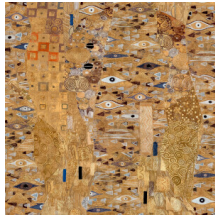

Kleuren (4)

25680