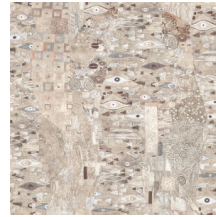

## Technische specificaties

Referentie	<u>25680</u>
Samenstelling	Behang op vlies
Afmetingen	Panorama van 196 cm x 300 cm = 5,88 m <sup>2</sup>
Opmerking	25680 en 25681: Metallic. De tekening van deze panorama sluit perfect aan, zodat je meerdere exemplaren naast elkaar kan plaatsen.
Lijm	Arte Clearpro of een dispersielijm van goede kwaliteit
Hoe verlijmen	Muur inlijmen
Lichtbestendigheid	Goed lichtbestendig
Hoe verwijderen	Volledig droog verwijderbaar

## Kleuren (4)

25680

25681

25682

25683