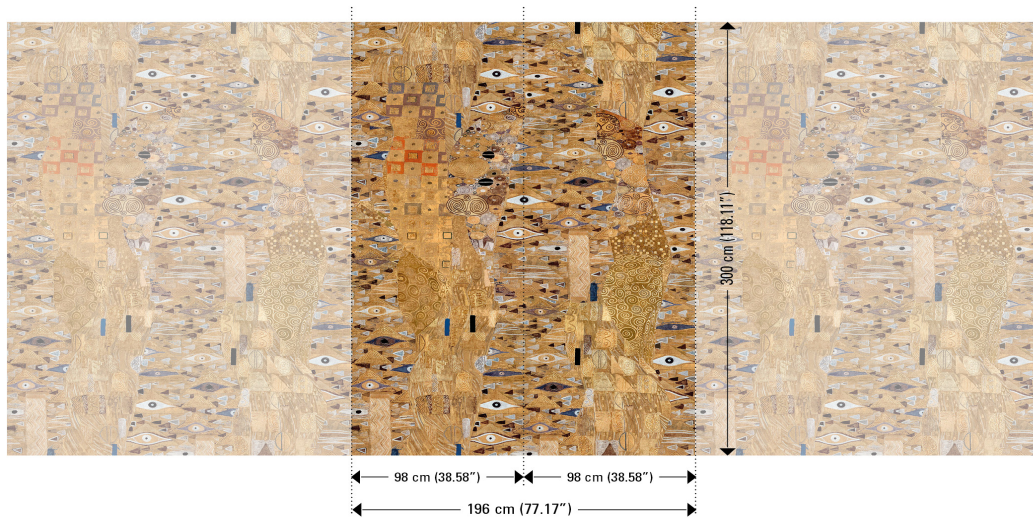

Kleuren (4)

25680

25681

25682

25683

View

Meer informatie? [Klik hier](#)

Bestel stalen, bereken hoeveelheden, bekijk instructievideo's, download technische informatie en meer:
www.arte-international.com