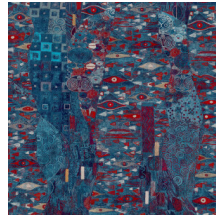

Kleuren (4)

25680

25681

25682

25683

View

Meer informatie? [Klik hier](#)

Bestel stalen, bereken hoeveelheden, bekijk instructievideo's, download technische informatie en meer:
www.arte-international.com