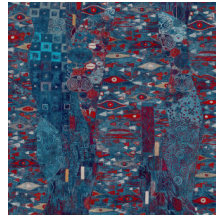

## Verhaal achter de collectie

De behangcollectie Academy is zonder meer een ode aan de Oostenrijkse schilder en kunstenaar Gustav Klimt. Een beetje kunstliefhebber herkent er meteen elementen in uit zijn bekendste werken, waaronder *De Kus* en de *Stocklet-fries*.

## Technische specificaties

Referentie	<u>25680</u>
Samenstelling	Behang op vlies
Afmetingen	Panorama van 196 cm x 300 cm = 5,88 m <sup>2</sup>
Opmerking	25680 en 25681: Metallic. De tekening van deze panorama sluit perfect aan, zodat je meerdere exemplaren naast elkaar kan plaatsen.
Lijm	Arte Clearpro of een dispersielijm van goede kwaliteit
Hoe verlijmen	Muur inlijmen
Lichtbestendigheid	Goed lichtbestendig
Hoe verwijderen	Volledig droog verwijderbaar

## Kleuren (4)

25680

25681

25682

25683