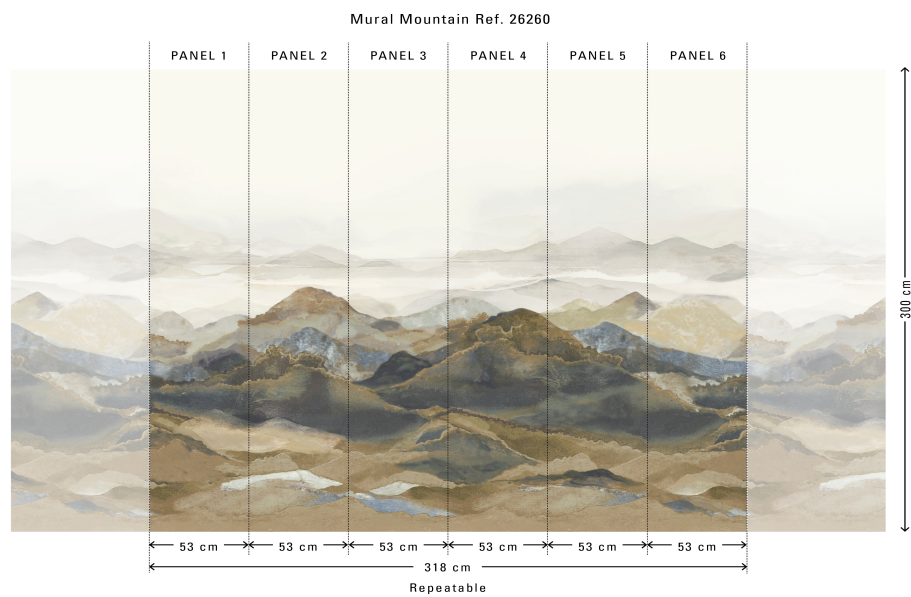

Kleuren (3)

26260

26261

26262

View

Meer informatie? [Klik hier](#)

Bestel stalen, bereken hoeveelheden, bekijk instructievideo's, download technische informatie en meer: www.art-international.com