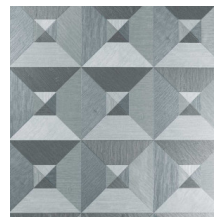

## Technische specificaties

Referentie	<u>26500</u>
Productcategorie	Refined
Samenstelling	Vinylbehang op papier
Beschrijving	Vinylbehang met diep en natuurlijk ogend reliëf in strak geometrische vormen die een 3D-effect creëren
Afmetingen	Rollen van 10,05 m x 0,70 m = 7 m <sup>2</sup>
Aanzet	Rechte aanzet 70 cm
Lijm	Arte Clearpro of een dispersielijm van goede kwaliteit
Hoe verlijmen	Methode 1: muur inlijmen en banen bevochtigen. Methode 2: banen inlijmen.
Lichtbestendigheid	Goed lichtbestendig
Hoe verwijderen	Afstripbaar
Brandnorm EU	B-s2, d0
Brandnorm VS	Class A
Onderhoud	Afwasbaar

## Kleuren (4)

26500

26501

26502

26503