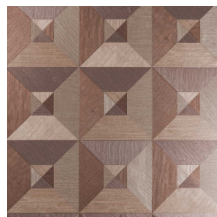

## Technische specificaties

Referentie	<u>26500</u>
Productcategorie	Refined
Samenstelling	Vinylbehang op papier
Beschrijving	Vinylbehang met diep en natuurlijk ogend reliëf in strak geometrische vormen die een 3D-effect creëren
Afmetingen	Rollen van 10,05 m x 0,70 m = 7 m <sup>2</sup>
Aanzet	Rechte aanzet 70 cm
Lijm	Arte Clearpro of een dispersielijm van goede kwaliteit
Hoe verlijmen	Methode 1: muur inlijmen en banen bevochtigen. Methode 2: banen inlijmen.
Lichtbestendigheid	Goed lichtbestendig
Hoe verwijderen	Afstripbaar
Brandnorm EU	B-s2, d0
Brandnorm VS	Class A
Onderhoud	Afwasbaar

## Kleuren (4)

26500

26501

26502

26503