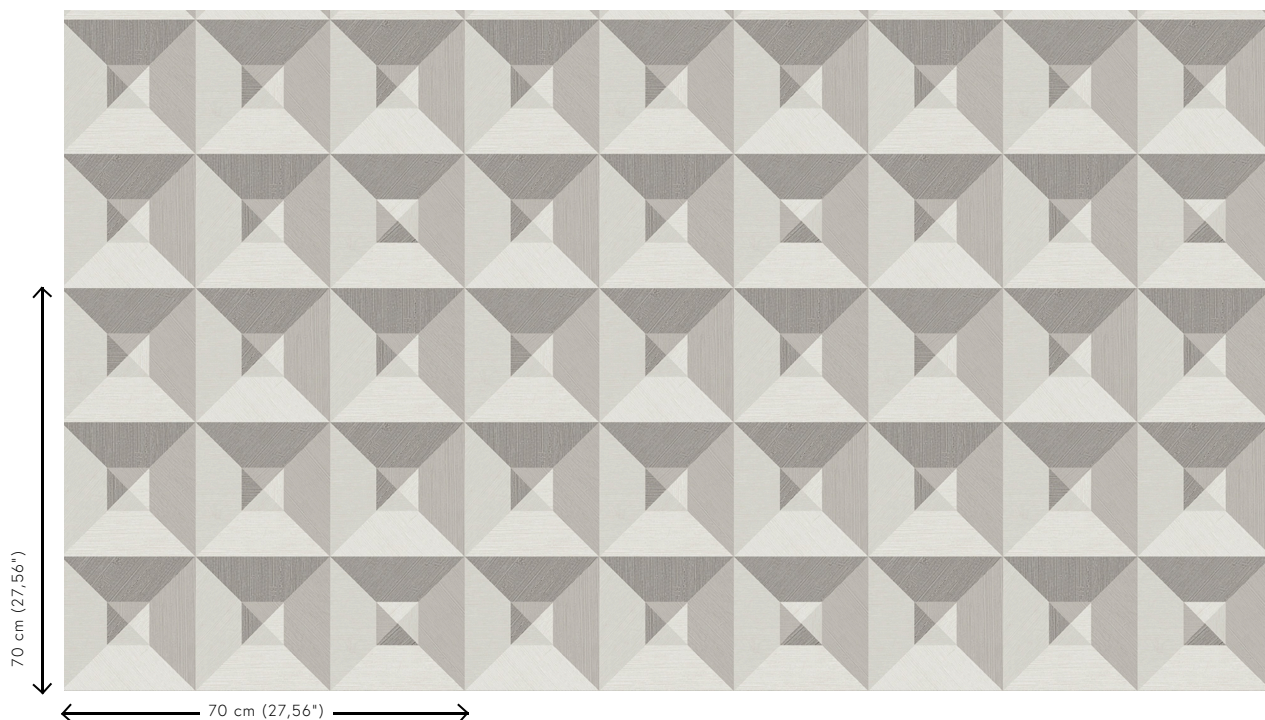

Kleuren (4)

26500

26501

26502

26503

View

Meer informatie? [Klik hier](#)

Bestel stalen, bereken hoeveelheden, bekijk instructievideo's, download technische informatie en meer:
www.arte-international.com

ARTE®

wallcoverings for the ultimate in refinement