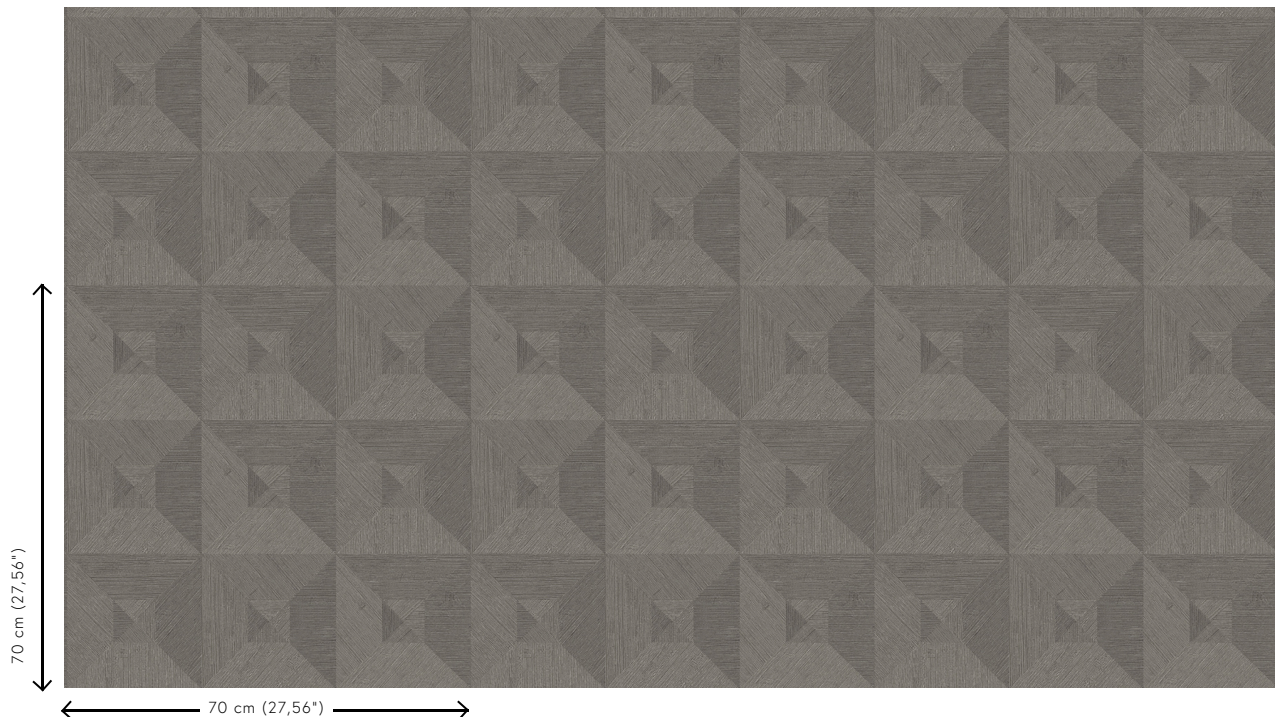

Kleuren (7)

26510

26511

26512

26513

26514

26515

26516

View

Meer informatie? [Klik hier](#)

Bestel stalen, bereken hoeveelheden, bekijk instructievideo's, download technische informatie en meer:
www.arte-international.com

ARTE®

wallcoverings for the ultimate in refinement