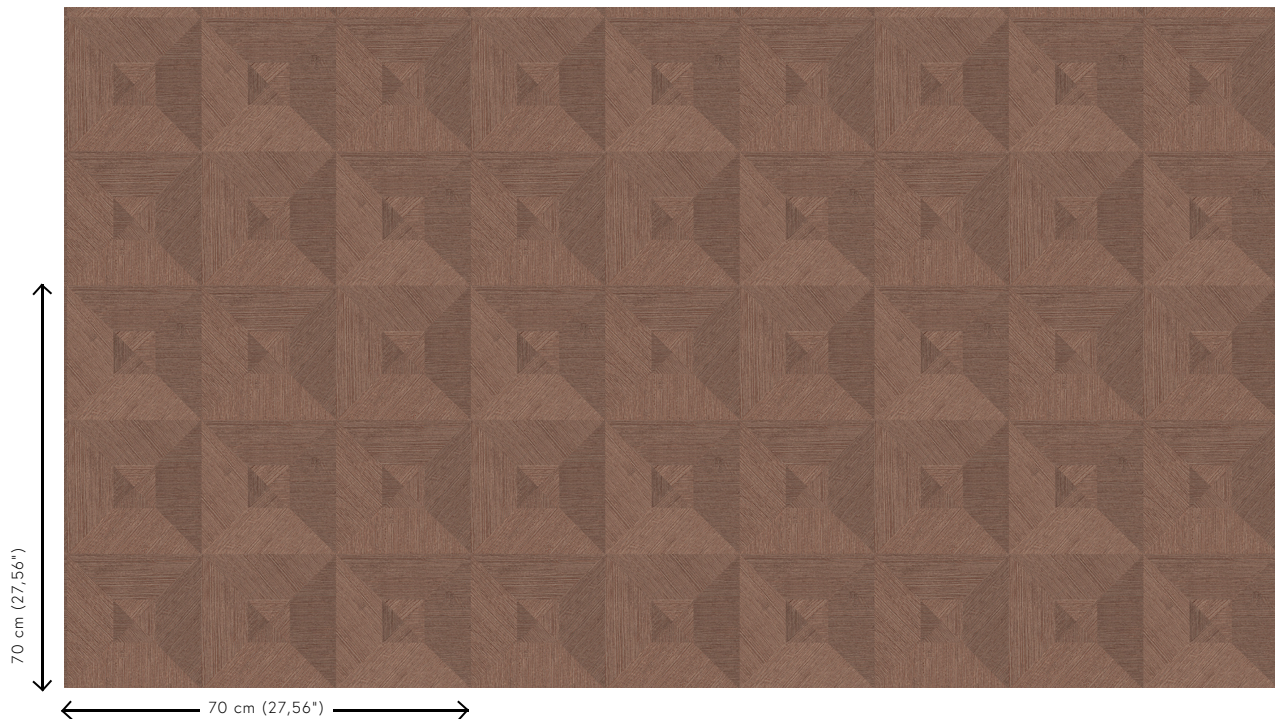

Kleuren (7)

26510

26511

26512

26513

26514

26515

26516

View

Meer informatie? [Klik hier](#)

Bestel stalen, bereken hoeveelheden, bekijk instructievideo's, download technische informatie en meer:
www.arte-international.com

ARTE®

wallcoverings for the ultimate in refinement