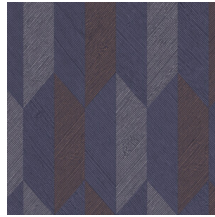

## Technische specificaties

Referentie	<u>26520</u>
Productcategorie	Refined
Samenstelling	Vinylbehang op papier
Beschrijving	Vinylbehang met diep en natuurlijk ogend reliëf in strak geometrische vormen die een 3D-effect creëren
Afmetingen	Rollen van 10,05 m x 0,70 m = 7 m <sup>2</sup>
Aanzet	Rechte aanzet 30 cm
Lijm	Arte Clearpro of een dispersielijm van goede kwaliteit
Hoe verlijmen	Methode 1: muur inlijmen en banen bevochtigen. Methode 2: banen inlijmen.
Lichtbestendigheid	Goed lichtbestendig
Hoe verwijderen	Afstripbaar
Brandnorm EU	B-s2, d0
Brandnorm VS	Class A
Onderhoud	Afwasbaar

## Kleuren (7)

26520

26521

26522

26523

26524

26525

26526