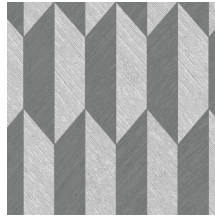

## Verhaal achter de collectie

De constante in deze collectie is de reliëfdruk, die elk patroon een dosis spektakel meegeeft. De vlakken met reliëflijnen zijn in verschillende richtingen bedrukt. In combinatie met de lichtinval levert dat een spectaculair en dynamisch geheel op. Elk dessin is uitgevoerd in vliesbehang met een lichtglanzende toplaag van vinyl, een combinatie die het reliëfeffect van de patronen optimaal doet schitteren.

## Technische specificaties

Referentie	<u>26520</u>
Productcategorie	Refined
Samenstelling	Vinylbehang op papier
Beschrijving	Vinylbehang met diep en natuurlijk ogend reliëf in strak geometrische vormen die een 3D-effect creëren
Afmetingen	Rollen van 10,05 m x 0,70 m = 7 m <sup>2</sup>
Aanzet	Rechte aanzet 30 cm
Lijm	Arte Clearpro of een dispersielijm van goede kwaliteit
Hoe verlijmen	Methode 1: muur inlijmen en banen bevochtigen. Methode 2: banen inlijmen.
Lichtbestendigheid	Goed lichtbestendig
Hoe verwijderen	Afstripbaar
Brandnorm EU	B-s2, d0
Brandnorm VS	Class A
Onderhoud	Afwasbaar

## Kleuren (7)

26520

26521

26522

26523

26524

26525

26526