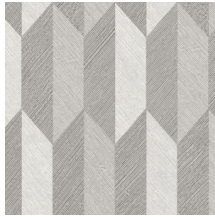

## Verhaal achter de collectie

De constante in deze collectie is de reliëfdruk, die elk patroon een dosis spektakel meegeeft. De vlakken met reliëflijnen zijn in verschillende richtingen bedrukt. In combinatie met de lichtinval levert dat een spectaculair en dynamisch geheel op. Elk dessin is uitgevoerd in vliesbehang met een lichtglanzende toplaag van vinyl, een combinatie die het reliëfeffect van de patronen optimaal doet schitteren.

## Technische specificaties

Referentie	<u>26520</u>
Productcategorie	Refined
Samenstelling	Vinylbehang op papier
Beschrijving	Vinylbehang met diep en natuurlijk ogend reliëf in strak geometrische vormen die een 3D-effect creëren
Afmetingen	Rollen van 10,05 m x 0,70 m = 7 m <sup>2</sup>
Aanzet	Rechte aanzet 30 cm
Lijm	Arte Clearpro of een dispersielijm van goede kwaliteit
Hoe verlijmen	Methode 1: muur inlijmen en banen bevochtigen. Methode 2: banen inlijmen.
Lichtbestendigheid	Goed lichtbestendig
Hoe verwijderen	Afstripbaar
Brandnorm EU	B-s2, d0
Brandnorm VS	Class A
Onderhoud	Afwasbaar

## Kleuren (7)

26520

26521

26522

26523

26524

26525

26526