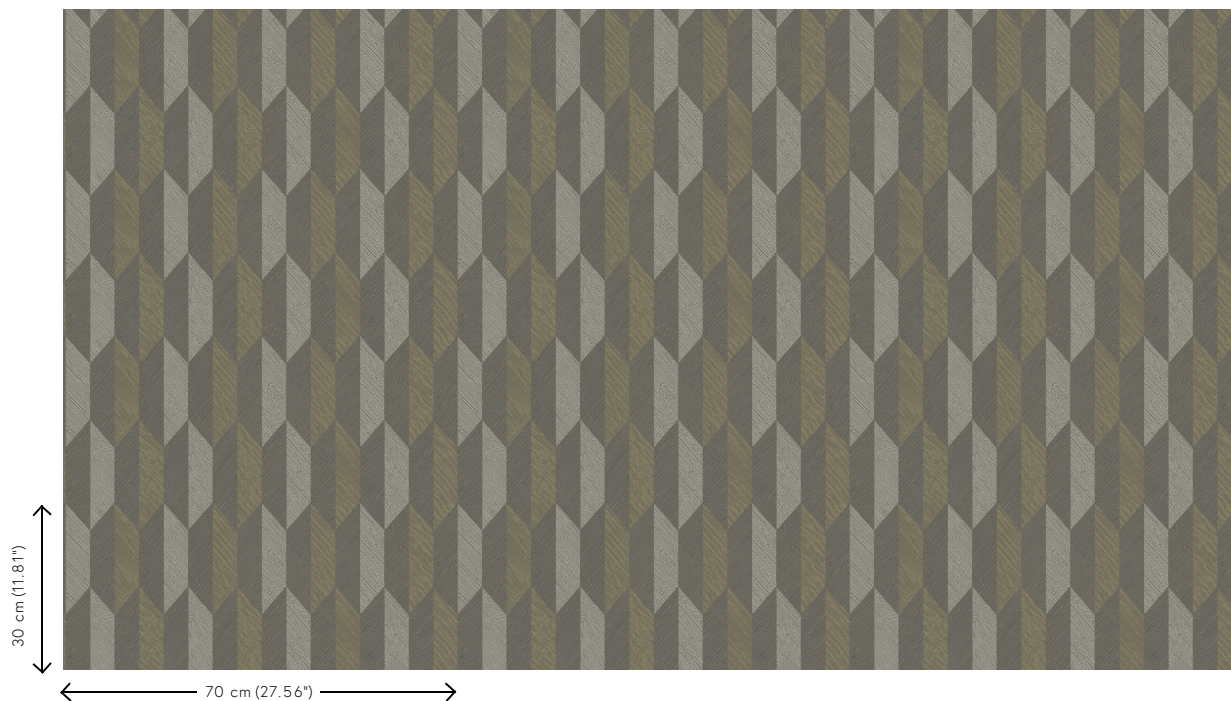

Kleuren (7)

View

Meer informatie? [Klik hier](#)

Bestel stalen, bereken hoeveelheden, bekijk instructievideo's, download technische informatie en meer:
www.arte-international.com

ARTE®

wallcoverings for the ultimate in refinement