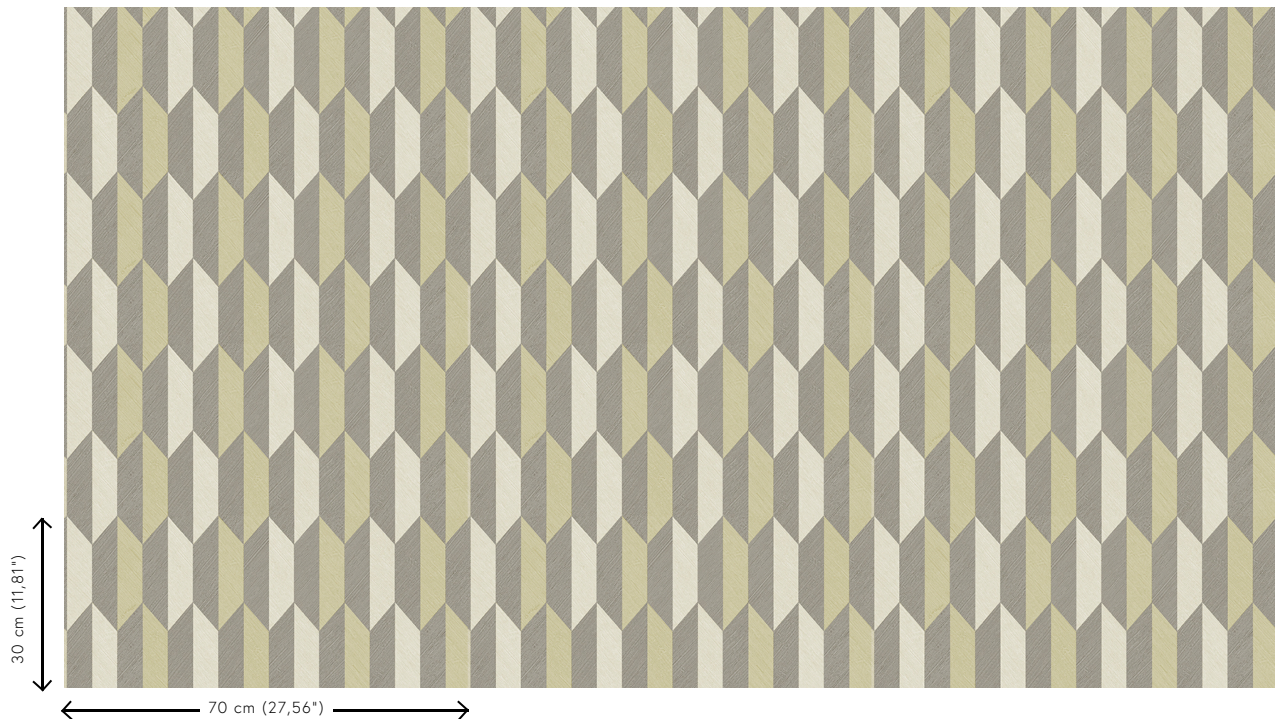

Kleuren (7)

26520

26521

26522

26523

26524

26525

26526

View

Meer informatie? [Klik hier](#)

Bestel stalen, bereken hoeveelheden, bekijk instructievideo's, download technische informatie en meer:
www.arte-international.com

ARTE®

wallcoverings for the ultimate in refinement