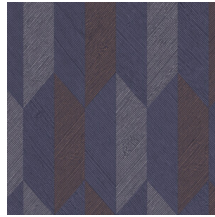

## Technische specificaties

Referentie	<u>26526</u>
Productcategorie	Refined
Samenstelling	Vinylbehang op papier
Beschrijving	Vinylbehang met diep en natuurlijk ogend reliëf in strak geometrische vormen die een 3D-effect creëren
Afmetingen	Rollen van 10,05 m x 0,70 m = 7 m <sup>2</sup>
Aanzet	Rechte aanzet 30 cm
Lijm	Arte Clearpro of een dispersielijm van goede kwaliteit
Hoe verlijmen	Methode 1: muur inlijmen en banen bevochtigen. Methode 2: banen inlijmen.
Lichtbestendigheid	Goed lichtbestendig
Hoe verwijderen	Afstripbaar
Brandnorm EU	B-s2, d0
Brandnorm VS	Class A
Onderhoud	Afwasbaar

## Kleuren (7)

26520

26521

26522

26523

26524

26525

26526