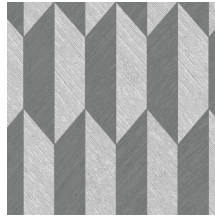

## Verhaal achter de collectie

De constante in deze collectie is de reliëfdruk, die elk patroon een dosis spektakel meegeeft. De vlakken met reliëflijnen zijn in verschillende richtingen bedrukt. In combinatie met de lichtinval levert dat een spectaculair en dynamisch geheel op. Elk dessin is uitgevoerd in vliesbehang met een lichtglanzende toplaag van vinyl, een combinatie die het reliëfeffect van de patronen optimaal doet schitteren.

## Technische specificaties

Referentie	<u>26526</u>
Productcategorie	Refined
Samenstelling	Vinylbehang op papier
Beschrijving	Vinylbehang met diep en natuurlijk ogend reliëf in strak geometrische vormen die een 3D-effect creëren
Afmetingen	Rollen van 10,05 m x 0,70 m = 7 m <sup>2</sup>
Aanzet	Rechte aanzet 30 cm
Lijm	Arte Clearpro of een dispersielijm van goede kwaliteit
Hoe verlijmen	Methode 1: muur inlijmen en banen bevochtigen. Methode 2: banen inlijmen.
Lichtbestendigheid	Goed lichtbestendig
Hoe verwijderen	Afstripbaar
Brandnorm EU	B-s2, d0
Brandnorm VS	Class A
Onderhoud	Afwasbaar

## Kleuren (7)

26520

26521

26522

26523

26524

26525

26526