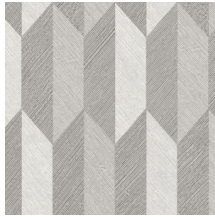

## Verhaal achter de collectie

De constante in deze collectie is de reliëfdruk, die elk patroon een dosis spektakel meegeeft. De vlakken met reliëflijnen zijn in verschillende richtingen bedrukt. In combinatie met de lichtinval levert dat een spectaculair en dynamisch geheel op. Elk dessin is uitgevoerd in vliesbehang met een lichtglanzende toplaag van vinyl, een combinatie die het reliëfeffect van de patronen optimaal doet schitteren.

## Technische specificaties

Referentie	<u>26526</u>
Productcategorie	Refined
Samenstelling	Vinylbehang op papier
Beschrijving	Vinylbehang met diep en natuurlijk ogend reliëf in strak geometrische vormen die een 3D-effect creëren
Afmetingen	Rollen van 10,05 m x 0,70 m = 7 m <sup>2</sup>
Aanzet	Rechte aanzet 30 cm
Lijm	Arte Clearpro of een dispersielijm van goede kwaliteit
Hoe verlijmen	Methode 1: muur inlijmen en banen bevochtigen. Methode 2: banen inlijmen.
Lichtbestendigheid	Goed lichtbestendig
Hoe verwijderen	Afstripbaar
Brandnorm EU	B-s2, d0
Brandnorm VS	Class A
Onderhoud	Afwasbaar

## Kleuren (7)

26520

26521

26522

26523

26524

26525

26526