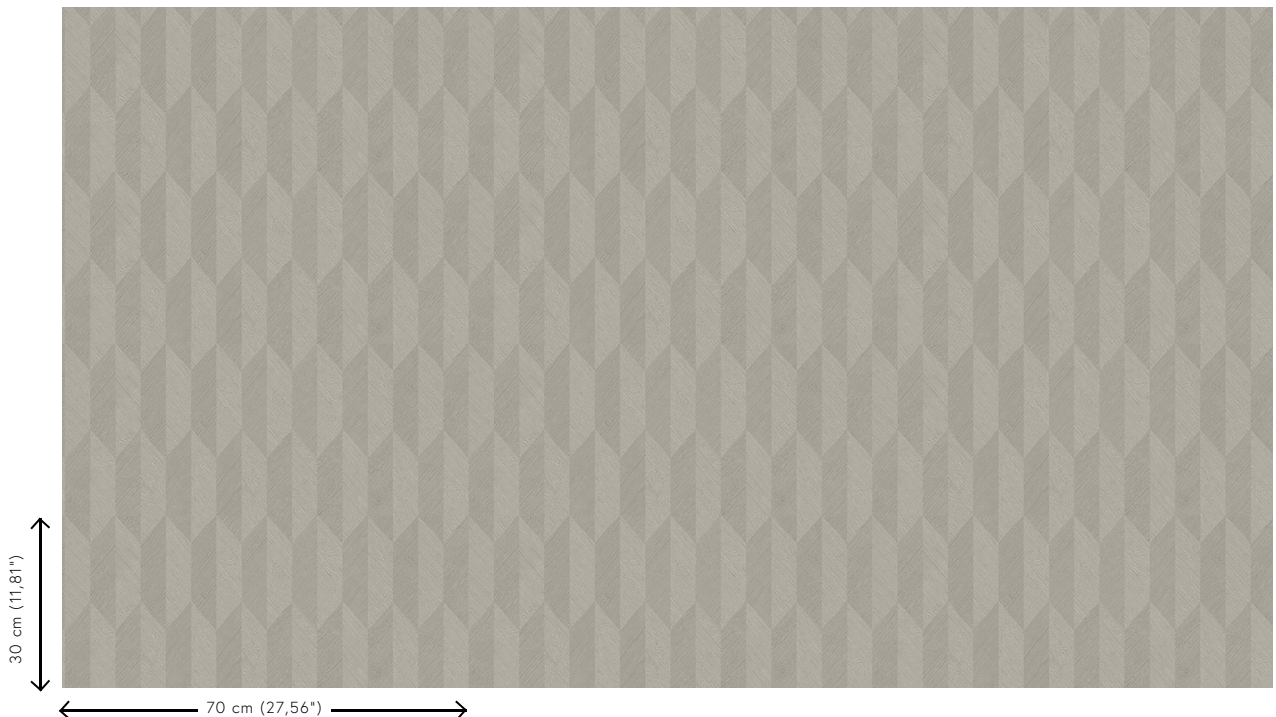

Kleuren (7)

26530

26531

26532

26533

26534

26535

26536

View

Meer informatie? [Klik hier](#)

Bestel stalen, bereken hoeveelheden, bekijk instructievideo's, download technische informatie en meer:
www.arte-international.com

ARTE®

wallcoverings for the ultimate in refinement