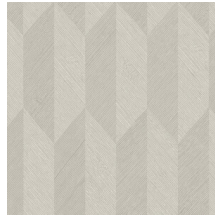

## Technische specificaties

Referentie	<u>26530</u>
Productcategorie	Refined
Samenstelling	Vinylbehang op papier
Beschrijving	Vinylbehang met diep en natuurlijk ogend reliëf in strak geometrische vormen die een 3D-effect creëren
Afmetingen	Rollen van 10,05 m x 0,70 m = 7 m <sup>2</sup>
Aanzet	Rechte aanzet 30 cm
Lijm	Arte Clearpro of een dispersielijm van goede kwaliteit
Hoe verlijmen	Methode 1: muur inlijmen en banen bevochtigen. Methode 2: banen inlijmen.
Lichtbestendigheid	Goed lichtbestendig
Hoe verwijderen	Afstripbaar
Brandnorm EU	B-s2, d0
Brandnorm VS	Class A
Onderhoud	Afwasbaar

## Kleuren (7)

26530

26531

26532

26533

26534

26535

26536