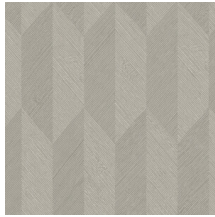

## Verhaal achter de collectie

De constante in deze collectie is de reliëfdruk, die elk patroon een dosis spektakel meegeeft. De vlakken met reliëfliijnen zijn in verschillende richtingen bedrukt. In combinatie met de lichtinval levert dat een spectaculair en dynamisch geheel op. Elk dessin is uitgevoerd in vliesbehang met een lichtglanzende toplaag van vinyl, een combinatie die het reliëfeffect van de patronen optimaal doet schitteren.

## Technische specificaties

Referentie	<u>26530</u>
Productcategorie	Refined
Samenstelling	Vinylbehang op papier
Beschrijving	Vinylbehang met diep en natuurlijk ogend reliëf in strak geometrische vormen die een 3D-effect creëren
Afmetingen	Rollen van 10,05 m x 0,70 m = 7 m <sup>2</sup>
Aanzet	Rechte aanzet 30 cm
Lijm	Arte Clearpro of een dispersielijm van goede kwaliteit
Hoe verlijmen	Methode 1: muur inlijmen en banen bevochtigen. Methode 2: banen inlijmen.
Lichtbestendigheid	Goed lichtbestendig
Hoe verwijderen	Afstripbaar
Brandnorm EU	B-s2, d0
Brandnorm VS	Class A
Onderhoud	Afwasbaar

## Kleuren (7)

26530

26531

26532

26533

26534

26535

26536