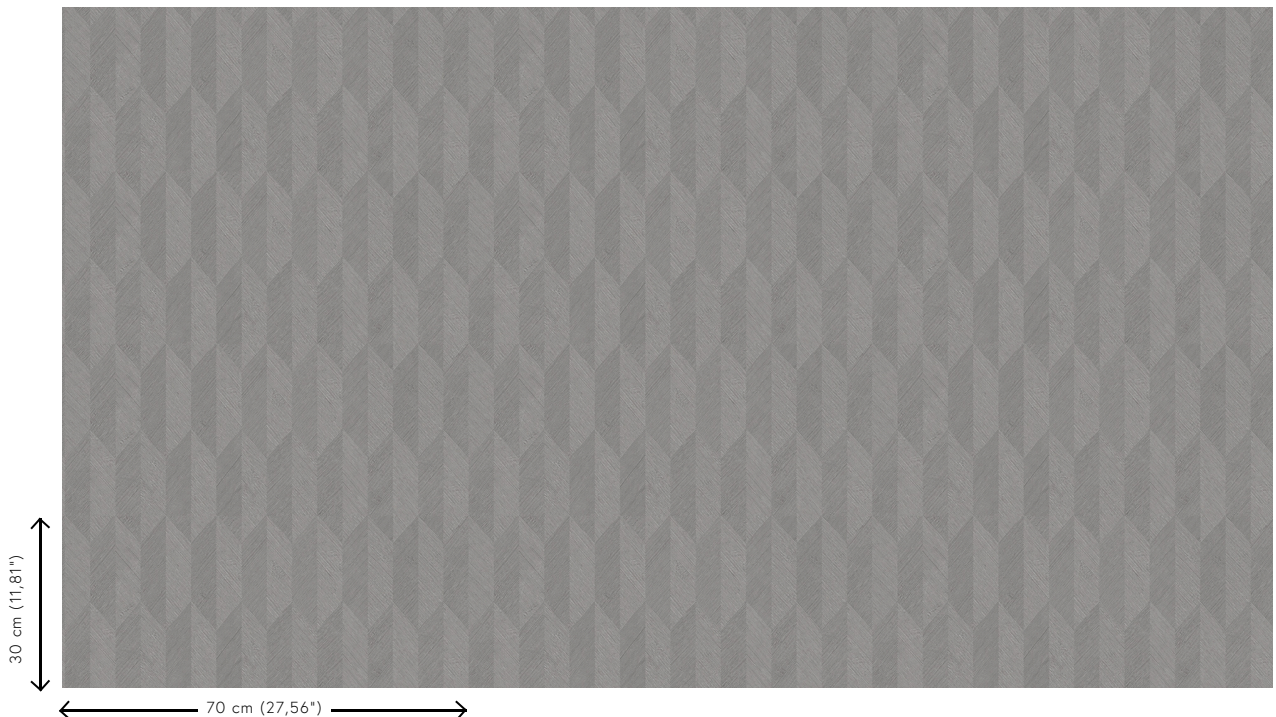

Kleuren (7)

26530

26531

26532

26533

26534

26535

26536

View

Meer informatie? [Klik hier](#)

Bestel stalen, bereken hoeveelheden, bekijk instructievideo's, download technische informatie en meer:
www.arte-international.com

ARTE®

wallcoverings for the ultimate in refinement