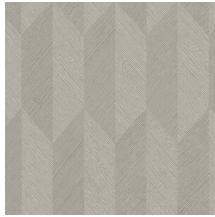

## Verhaal achter de collectie

De constante in deze collectie is de reliëfdruk, die elk patroon een dosis spektakel meegeeft. De vlakken met reliëfliijnen zijn in verschillende richtingen bedrukt. In combinatie met de lichtinval levert dat een spectaculair en dynamisch geheel op. Elk dessin is uitgevoerd in vliesbehang met een lichtglanzende toplaag van vinyl, een combinatie die het reliëfeffect van de patronen optimaal doet schitteren.

## Technische specificaties

Referentie	<u>26532</u>
Productcategorie	Refined
Samenstelling	Vinylbehang op papier
Beschrijving	Vinylbehang met diep en natuurlijk ogend reliëf in strak geometrische vormen die een 3D-effect creëren
Afmetingen	Rollen van 10,05 m x 0,70 m = 7 m <sup>2</sup>
Aanzet	Rechte aanzet 30 cm
Lijm	Arte Clearpro of een dispersielijm van goede kwaliteit
Hoe verlijmen	Methode 1: muur inlijmen en banen bevochtigen. Methode 2: banen inlijmen.
Lichtbestendigheid	Goed lichtbestendig
Hoe verwijderen	Afstripbaar
Brandnorm EU	B-s2, d0
Brandnorm VS	Class A
Onderhoud	Afwasbaar

## Kleuren (7)

26530

26531

26532

26533

26534

26535

26536