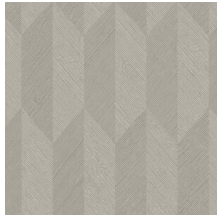

## Verhaal achter de collectie

De constante in deze collectie is de reliëfdruk, die elk patroon een dosis spektakel meegeeft. De vlakken met reliëflijnen zijn in verschillende richtingen bedrukt. In combinatie met de lichtinval levert dat een spectaculair en dynamisch geheel op. Elk dessin is uitgevoerd in vliesbehang met een lichtglanzende toplaag van vinyl, een combinatie die het reliëfeffect van de patronen optimaal doet schitteren.

## Technische specificaties

Referentie	<u>26532</u>
Productcategorie	Refined
Samenstelling	Vinylbehang op papier
Beschrijving	Vinylbehang met diep en natuurlijk ogend reliëf in strak geometrische vormen die een 3D-effect creëren
Afmetingen	Rollen van 10,05 m x 0,70 m = 7 m <sup>2</sup>
Aanzet	Rechte aanzet 30 cm
Lijm	Arte Clearpro of een dispersielijm van goede kwaliteit
Hoe verlijmen	Methode 1: muur inlijmen en banen bevochtigen. Methode 2: banen inlijmen.
Lichtbestendigheid	Goed lichtbestendig
Hoe verwijderen	Afstripbaar
Brandnorm EU	B-s2, d0
Brandnorm VS	Class A
Onderhoud	Afwasbaar

## Kleuren (7)

26530

26531

26532

26533

26534

26535

26536