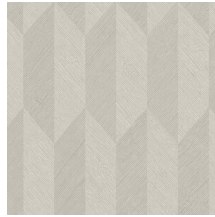

## Technische specificaties

Referentie	<u>26532</u>
Productcategorie	Refined
Samenstelling	Vinylbehang op papier
Beschrijving	Vinylbehang met diep en natuurlijk ogend reliëf in strak geometrische vormen die een 3D-effect creëren
Afmetingen	Rollen van 10,05 m x 0,70 m = 7 m <sup>2</sup>
Aanzet	Rechte aanzet 30 cm
Lijm	Arte Clearpro of een dispersielijm van goede kwaliteit
Hoe verlijmen	Methode 1: muur inlijmen en banen bevochtigen. Methode 2: banen inlijmen.
Lichtbestendigheid	Goed lichtbestendig
Hoe verwijderen	Afstripbaar
Brandnorm EU	B-s2, d0
Brandnorm VS	Class A
Onderhoud	Afwasbaar

## Kleuren (7)

26530

26531

26532

26533

26534

26535

26536