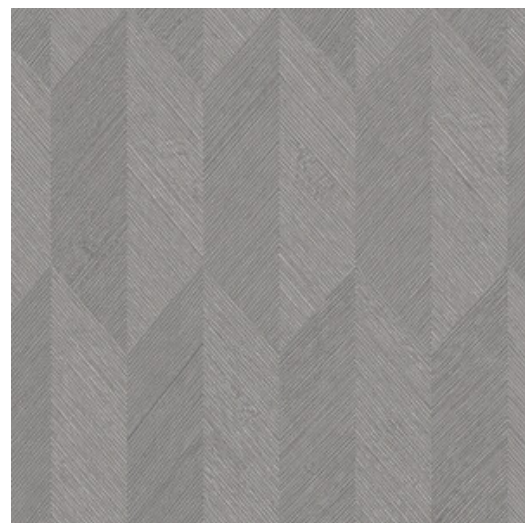

## Verhaal achter de collectie

De constante in deze collectie is de reliëfdruk, die elk patroon een dosis spektakel meegeeft. De vlakken met reliëfliijnen zijn in verschillende richtingen bedrukt. In combinatie met de lichtinval levert dat een spectaculair en dynamisch geheel op. Elk dessin is uitgevoerd in vliesbehang met een lichtglanzende toplaag van vinyl, een combinatie die het reliëfeffect van de patronen optimaal doet schitteren.

## Technische specificaties

Referentie	<u>26532</u>
Productcategorie	Refined
Samenstelling	Vinylbehang op papier
Beschrijving	Vinylbehang met diep en natuurlijk ogend reliëf in strak geometrische vormen die een 3D-effect creëren
Afmetingen	Rollen van 10,05 m x 0,70 m = 7 m <sup>2</sup>
Aanzet	Rechte aanzet 30 cm
Lijm	Arte Clearpro of een dispersielijm van goede kwaliteit
Hoe verlijmen	Methode 1: muur inlijmen en banen bevochtigen. Methode 2: banen inlijmen.
Lichtbestendigheid	Goed lichtbestendig
Hoe verwijderen	Afstripbaar
Brandnorm EU	B-s2, d0
Brandnorm VS	Class A
Onderhoud	Afwasbaar