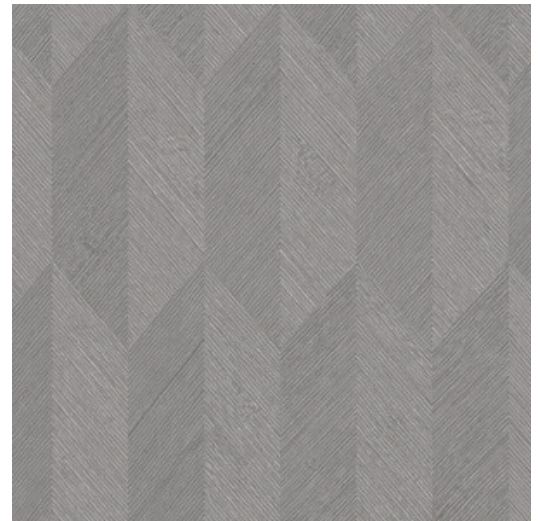

## Verhaal achter de collectie

De constante in deze collectie is de reliëfdruk, die elk patroon een dosis spektakel meegeeft. De vlakken met reliëflijnen zijn in verschillende richtingen bedrukt. In combinatie met de lichtinval levert dat een spectaculair en dynamisch geheel op. Elk dessin is uitgevoerd in vliesbehang met een lichtglanzende toplaag van vinyl, een combinatie die het reliëfeffect van de patronen optimaal doet schitteren.

## Technische specificaties

Referentie	<u>26532</u>
Productcategorie	Refined
Samenstelling	Vinylbehang op papier
Beschrijving	Vinylbehang met diep en natuurlijk ogend reliëf in strak geometrische vormen die een 3D-effect creëren
Afmetingen	Rollen van 10,05 m x 0,70 m = 7 m <sup>2</sup>
Aanzet	Rechte aanzet 30 cm
Lijm	Arte Clearpro of een dispersielijm van goede kwaliteit
Hoe verlijmen	Methode 1: muur inlijmen en banen bevochtigen. Methode 2: banen inlijmen.
Lichtbestendigheid	Goed lichtbestendig
Hoe verwijderen	Afstripbaar
Brandnorm EU	B-s2, d0
Brandnorm VS	Class A
Onderhoud	Afwasbaar

## Kleuren (7)

26530

26531

26532

26533

26534

26535

26536