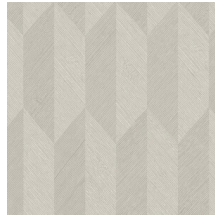

## Technische specificaties

Referentie	<u>26534</u>
Productcategorie	Refined
Samenstelling	Vinylbehang op papier
Beschrijving	Vinylbehang met diep en natuurlijk ogend reliëf in strak geometrische vormen die een 3D-effect creëren
Afmetingen	Rollen van 10,05 m x 0,70 m = 7 m <sup>2</sup>
Aanzet	Rechte aanzet 30 cm
Lijm	Arte Clearpro of een dispersielijm van goede kwaliteit
Hoe verlijmen	Methode 1: muur inlijmen en banen bevochtigen. Methode 2: banen inlijmen.
Lichtbestendigheid	Goed lichtbestendig
Hoe verwijderen	Afstripbaar
Brandnorm EU	B-s2, d0
Brandnorm VS	Class A
Onderhoud	Afwasbaar

## Kleuren (7)

26530

26531

26532

26533

26534

26535

26536