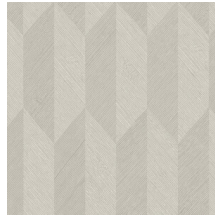

Technische specificaties

Referentie	<u>26534</u>
Productcategorie	Refined
Samenstelling	Vinylbehang op papier
Beschrijving	Vinylbehang met diep en natuurlijk ogend reliëf in strak geometrische vormen die een 3D-effect creëren
Afmetingen	Rollen van 10,05 m x 0,70 m = 7 m ²
Aanzet	Rechte aanzet 30 cm
Lijm	Arte Clearpro of een dispersielijm van goede kwaliteit
Hoe verlijmen	Methode 1: muur inlijmen en banen bevochtigen. Methode 2: banen inlijmen.
Lichtbestendigheid	Goed lichtbestendig
Hoe verwijderen	Afstripbaar
Brandnorm EU	B-s2, d0
Brandnorm VS	Class A
Onderhoud	Afwasbaar

Kleuren (7)

26530

26531

26532

26533

26534

26535

26536