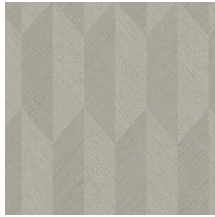

## Verhaal achter de collectie

De constante in deze collectie is de reliëfdruk, die elk patroon een dosis spektakel meegeeft. De vlakken met reliëflijnen zijn in verschillende richtingen bedrukt. In combinatie met de lichtinval levert dat een spectaculair en dynamisch geheel op. Elk dessin is uitgevoerd in vliesbehang met een lichtglanzende toplaag van vinyl, een combinatie die het reliëfeffect van de patronen optimaal doet schitteren.

## Technische specificaties

Referentie	<u>26534</u>
Productcategorie	Refined
Samenstelling	Vinylbehang op papier
Beschrijving	Vinylbehang met diep en natuurlijk ogend reliëf in strak geometrische vormen die een 3D-effect creëren
Afmetingen	Rollen van 10,05 m x 0,70 m = 7 m <sup>2</sup>
Aanzet	Rechte aanzet 30 cm
Lijm	Arte Clearpro of een dispersielijm van goede kwaliteit
Hoe verlijmen	Methode 1: muur inlijmen en banen bevochtigen. Methode 2: banen inlijmen.
Lichtbestendigheid	Goed lichtbestendig
Hoe verwijderen	Afstripbaar
Brandnorm EU	B-s2, d0
Brandnorm VS	Class A
Onderhoud	Afwasbaar

## Kleuren (7)

26530

26531

26532

26533

26534

26535

26536