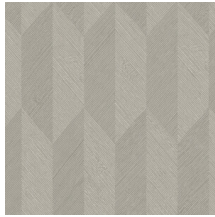

SYMBOL

Collectie Focus

Verhaal achter de collectie

De constante in deze collectie is de reliëfdruk, die elk patroon een dosis spektakel meegeeft. De vlakken met reliëfliijnen zijn in verschillende richtingen bedrukt. In combinatie met de lichtinval levert dat een spectaculair en dynamisch geheel op. Elk dessin is uitgevoerd in vliesbehang met een lichtglanzende toplaag van vinyl, een combinatie die het reliëfeffect van de patronen optimaal doet schitteren.

Technische specificaties

Referentie	<u>26534</u>
Productcategorie	Refined
Samenstelling	Vinylbehang op papier
Beschrijving	Vinylbehang met diep en natuurlijk ogend reliëf in strak geometrische vormen die een 3D-effect creëren
Afmetingen	Rollen van 10,05 m x 0,70 m = 7 m ²
Aanzet	Rechte aanzet 30 cm
Lijm	Arte Clearpro of een dispersielijm van goede kwaliteit
Hoe verlijmen	Methode 1: muur inlijmen en banen bevochtigen. Methode 2: banen inlijmen.
Lichtbestendigheid	Goed lichtbestendig
Hoe verwijderen	Afstripbaar
Brandnorm EU	B-s2, d0
Brandnorm VS	Class A
Onderhoud	Afwasbaar

Kleuren (7)

26530

26531

26532

26533

26534

26535

26536