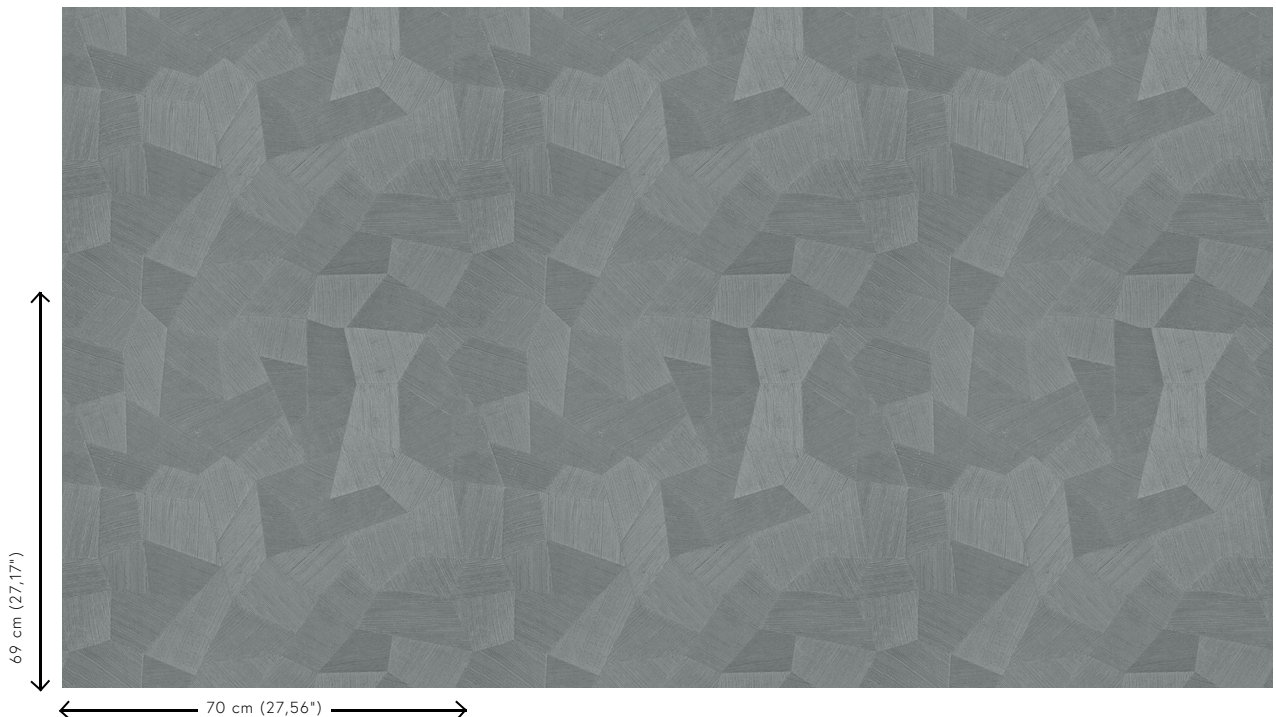

Kleuren (9)

26540

26541

26542

26543

26544

75301

75302

75306

75310

View

Meer informatie? [Klik hier](#)

Bestel stalen, bereken hoeveelheden, bekijk instructievideo's, download technische informatie en meer:
www.arte-international.com

ARTE®

wallcoverings for the ultimate in refinement