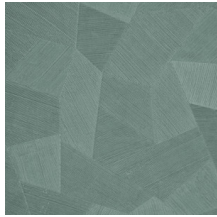

## Verhaal achter de collectie

De constante in deze collectie is de reliëfdruk, die elk patroon een dosis spektakel meegeeft. De vlakken met reliëflijnen zijn in verschillende richtingen bedrukt. In combinatie met de lichtinval levert dat een spectaculair en dynamisch geheel op. Elk dessin is uitgevoerd in vliesbehang met een lichtglanzende toplaag van vinyl, een combinatie die het reliëfeffect van de patronen optimaal doet schitteren.

## Technische specificaties

Referentie	<u>26540</u>
Productcategorie	Refined
Samenstelling	Vinylbehang op papier
Beschrijving	Vinylbehang met diep en natuurlijk ogend reliëf in strak geometrische vormen die een 3D-effect creëren
Afmetingen	Rollen van 10,05 m x 0,70 m = 7 m <sup>2</sup>
Aanzet	Rechte aanzet 69 cm
Lijm	Arte Clearpro of een dispersielijm van goede kwaliteit
Hoe verlijmen	Methode 1: muur inlijmen en banen bevochtigen. Methode 2: banen inlijmen.
Lichtbestendigheid	Goed lichtbestendig
Hoe verwijderen	Afstripbaar
Brandnorm EU	B-s2, d0
Brandnorm VS	Class A
Onderhoud	Afwasbaar

## Kleuren (9)

26540

26541

26542

26543

26544

75301

75302