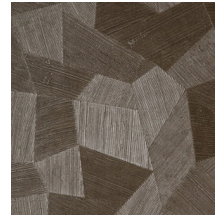

## Technische specificaties

Referentie	<u>26540</u>
Productcategorie	Refined
Samenstelling	Vinylbehang op papier
Beschrijving	Vinylbehang met diep en natuurlijk ogend reliëf in strak geometrische vormen die een 3D-effect creëren
Afmetingen	Rollen van 10,05 m x 0,70 m = 7 m <sup>2</sup>
Aanzet	Rechte aanzet 69 cm
Lijm	Arte Clearpro of een dispersielijm van goede kwaliteit
Hoe verlijmen	Methode 1: muur inlijmen en banen bevochtigen. Methode 2: banen inlijmen.
Lichtbestendigheid	Goed lichtbestendig
Hoe verwijderen	Afstripbaar
Brandnorm EU	B-s2, d0
Brandnorm VS	Class A
Onderhoud	Afwasbaar

## Kleuren (9)

26540

26541

26542

26543

26544

75301

75302