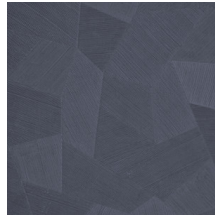

## Verhaal achter de collectie

De constante in deze collectie is de reliëfdruk, die elk patroon een dosis spektakel meegeeft. De vlakken met reliëflijnen zijn in verschillende richtingen bedrukt. In combinatie met de lichtinval levert dat een spectaculair en dynamisch geheel op. Elk dessin is uitgevoerd in vliesbehang met een lichtglanzende toplaag van vinyl, een combinatie die het reliëfeffect van de patronen optimaal doet schitteren.

## Technische specificaties

Referentie	<u>26540</u>
Productcategorie	Refined
Samenstelling	Vinylbehang op papier
Beschrijving	Vinylbehang met diep en natuurlijk ogend reliëf in strak geometrische vormen die een 3D-effect creëren
Afmetingen	Rollen van 10,05 m x 0,70 m = 7 m <sup>2</sup>
Aanzet	Rechte aanzet 69 cm
Lijm	Arte Clearpro of een dispersielijm van goede kwaliteit
Hoe verlijmen	Methode 1: muur inlijmen en banen bevochtigen. Methode 2: banen inlijmen.
Lichtbestendigheid	Goed lichtbestendig
Hoe verwijderen	Afstripbaar
Brandnorm EU	B-s2, d0
Brandnorm VS	Class A
Onderhoud	Afwasbaar

## Kleuren (9)

26540

26541

26542

26543

26544

75301

75302