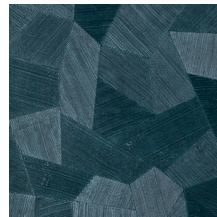

Kleuren (16)

75305A

View

Meer informatie? [Klik hier](#)

Bestel stalen, bereken hoeveelheden, bekijk instructievideo's, download technische informatie en meer:
www.arte-international.com

ARTE®

wallcoverings for the ultimate in refinement