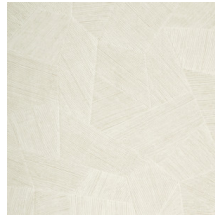

## Technische specificaties

Referentie	<u>26540A</u> • Pigeon
Productcategorie	Refined
Samenstelling	Vinylbehang op papier
Beschrijving	Een diep en natuurlijk ogend reliëf in strak geometrische vormen die een 3D-effect creëren
Afmetingen	Rollen van 10,05 m x 0,70 m = 7 m <sup>2</sup>
Aanzet	Rechte aanzet 69 cm
Lijm	Arte Clearpro of een dispersielijm van goede kwaliteit
Hoe verlijmen	Methode 1: muur inlijmen en banen bevochtigen. Methode 2: banen inlijmen.
Lichtbestendigheid	Goed lichtbestendig
Hoe verwijderen	Afstripbaar
Brandnorm EU	B-s2, d0
Brandnorm VS	Class A
Onderhoud	Afwasbaar

## Kleuren (16)

26540A

26541A

26542A

26543A

26544A

75300A

75301A