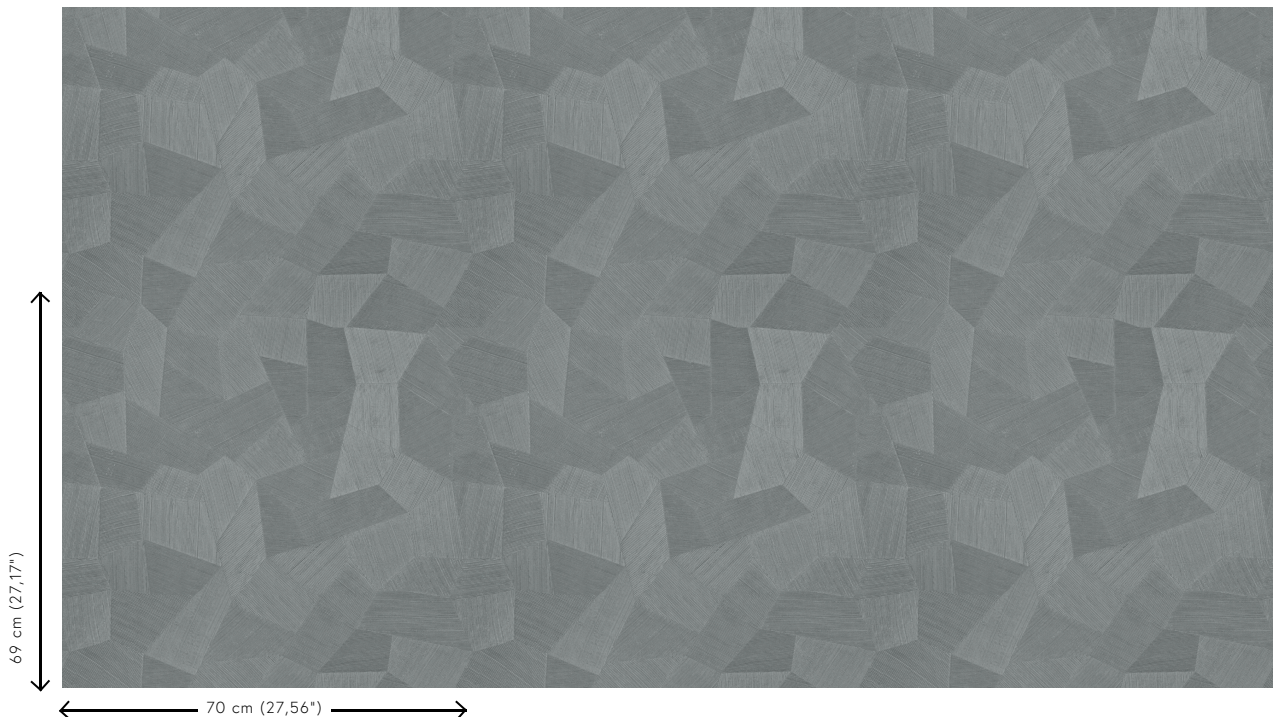

Kleuren (16)

View

Meer informatie? [Klik hier](#)

Bestel stalen, bereken hoeveelheden, bekijk instructievideo's, download technische informatie en meer:
www.arte-international.com

ARTE®

wallcoverings for the ultimate in refinement