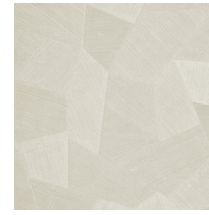

## Technische specificaties

Referentie	<a href="#">26541A</a> • Steel Blue
Productcategorie	Refined
Samenstelling	Vinylbehang op papier
Beschrijving	Een diep en natuurlijk ogend reliëf in strak geometrische vormen die een 3D-effect creëren
Afmetingen	Rollen van 10,05 m x 0,70 m = 7 m <sup>2</sup>
Aanzet	Rechte aanzet 69 cm
Lijm	Arte Clearpro of een dispersielijm van goede kwaliteit
Hoe verlijmen	Methode 1: muur inlijmen en banen bevochtigen. Methode 2: banen inlijmen.
Lichtbestendigheid	Goed lichtbestendig
Hoe verwijderen	Afstripbaar
Brandklasse EU	B-s2, d0
Brandklasse US	Class A
Onderhoud	Afwasbaar

## Kleuren (16)

26540A

26541A

26542A

26543A

26544A

75300A

75301A