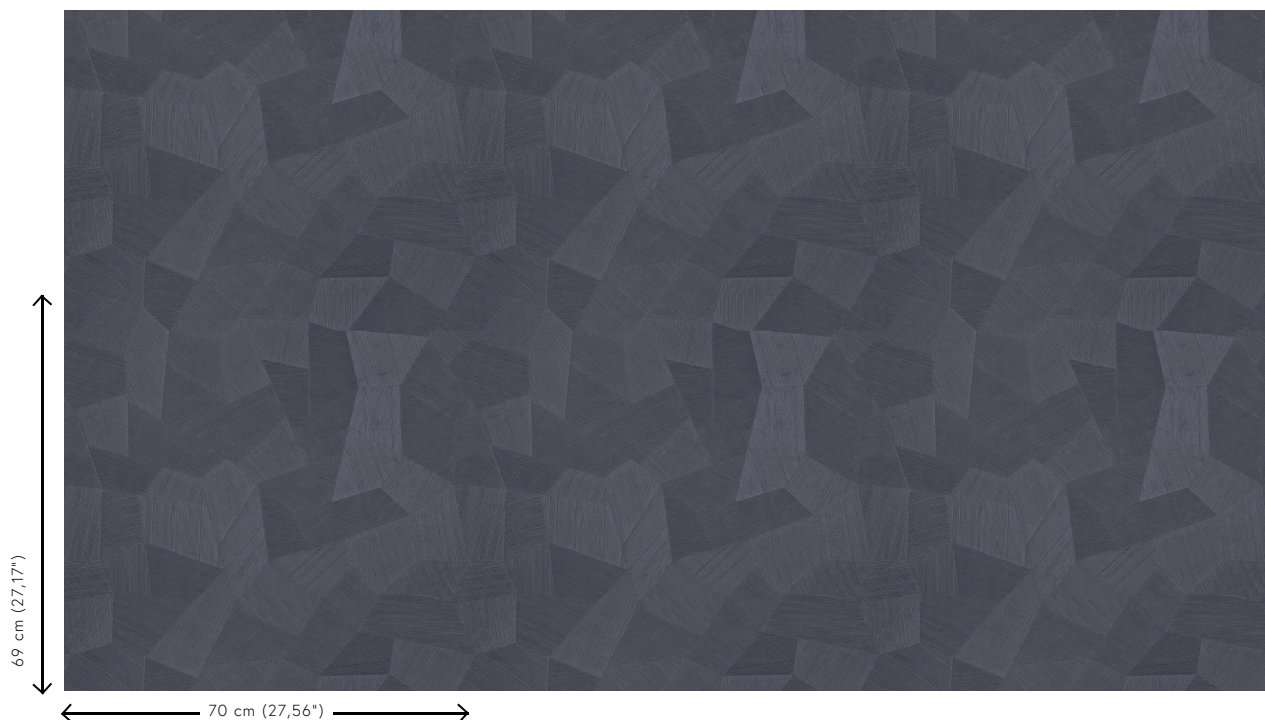

Kleuren (16)

View

Meer informatie? [Klik hier](#)

Bestel stalen, bereken hoeveelheden, bekijk instructievideo's, download technische informatie en meer:
www.arte-international.com

ARTE®

wallcoverings for the ultimate in refinement