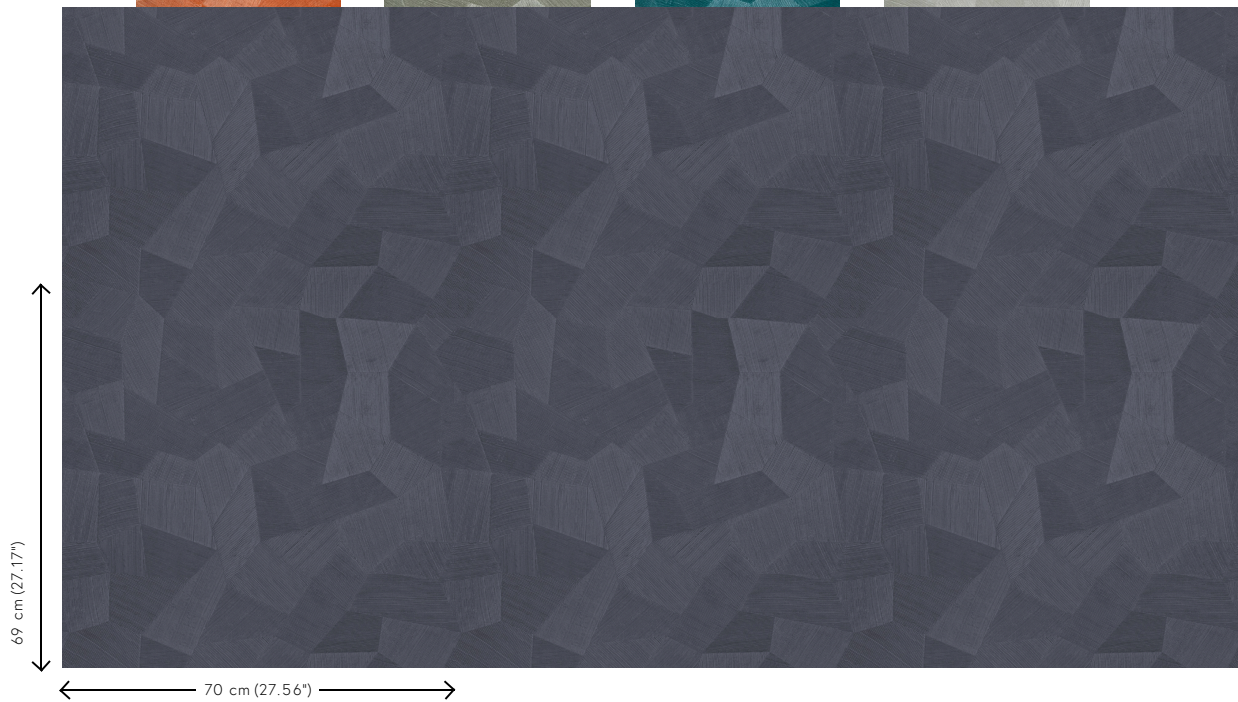

Kleuren (16)

View

Meer informatie? [Klik hier](#)

Bestel stalen, bereken hoeveelheden, bekijk instructievideo's, download technische informatie en meer:
www.arte-international.com

ARTE®

wallcoverings for the ultimate in refinement