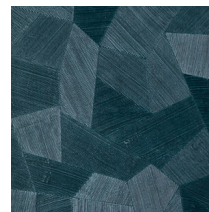

Kleuren (16)

75305A

View

Meer informatie? [Klik hier](#)

Bestel stalen, bereken hoeveelheden, bekijk instructievideo's, download technische informatie en meer:
www.arte-international.com

ARTE®

wallcoverings for the ultimate in refinement