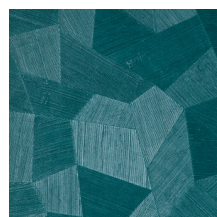

Technische specificaties

Referentie	<u>26541A</u> • Steel Blue
Productcategorie	Refined
Samenstelling	Vinylbehang op papier
Beschrijving	Een diep en natuurlijk ogend reliëf in strak geometrische vormen die een 3D-effect creëren
Afmetingen	Rollen van 10,05 m x 0,70 m = 7 m ²
Aanzet	Rechte aanzet 69 cm
Lijm	Arte Clearpro of een dispersielijm van goede kwaliteit
Hoe verlijmen	Methode 1: muur inlijmen en banen bevochtigen. Methode 2: banen inlijmen.
Lichtbestendigheid	Goed lichtbestendig
Hoe verwijderen	Afstripbaar
Brandnorm EU	B-s2, d0
Brandnorm VS	Class A
Onderhoud	Afwasbaar

75302A

75303A

75304A

75305A

75306A

75307A

75308A

75309A