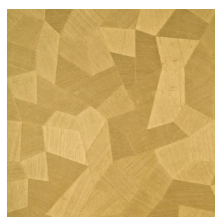

Kleuren (16)

75304A

View

Meer informatie? [Klik hier](#)

Bestel stalen, bereken hoeveelheden, bekijk instructievideo's, download technische informatie en meer:
www.arte-international.com

ARTE®

wallcoverings for the ultimate in refinement