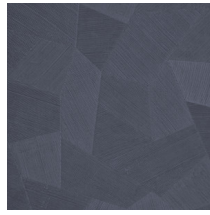

## Technische specificaties

Referentie	<a href="#">26541A</a> • Steel Blue
Productcategorie	Refined
Samenstelling	Vinylbehang op papier
Beschrijving	Een diep en natuurlijk ogend reliëf in strak geometrische vormen die een 3D-effect creëren
Afmetingen	Rollen van 10,05 m x 0,70 m = 7 m <sup>2</sup>
Aanzet	Rechte aanzet 69 cm
Lijm	Arte Clearpro of een dispersielijm van goede kwaliteit
Hoe verlijmen	Methode 1: muur inlijmen en banen bevochtigen. Methode 2: banen inlijmen.
Lichtbestendigheid	Goed lichtbestendig
Hoe verwijderen	Afstripbaar
Brandklasse EU	B-s2, d0
Brandklasse US	Class A
Onderhoud	Afwasbaar

## Kleuren (16)

26540A

26541A

26542A

26543A

26544A

75300A

75301A