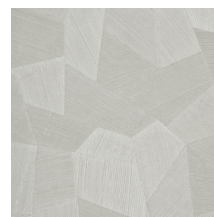

Technische specificaties

Referentie	<u>26541A</u> • Steel Blue
Productcategorie	Refined
Samenstelling	Vinylbehang op papier
Beschrijving	Een diep en natuurlijk ogend reliëf in strak geometrische vormen die een 3D-effect creëren
Afmetingen	Rollen van 10,05 m x 0,70 m = 7 m ²
Aanzet	Rechte aanzet 69 cm
Lijm	Arte Clearpro of een dispersielijm van goede kwaliteit
Hoe verlijmen	Methode 1: muur inlijmen en banen bevochtigen. Methode 2: banen inlijmen.
Lichtbestendigheid	Goed lichtbestendig
Hoe verwijderen	Afstripbaar
Brandnorm EU	B-s2, d0
Brandnorm VS	Class A
Onderhoud	Afwasbaar

Kleuren (16)

26540A

26541A

26542A

26543A

26544A

75300A

75301A