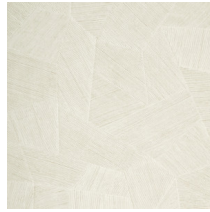

## Technische specificaties

Referentie	<a href="#">26541A</a> • Steel Blue
Productcategorie	Refined
Samenstelling	Vinylbehang op papier
Beschrijving	Een diep en natuurlijk ogend reliëf in strak geometrische vormen die een 3D-effect creëren
Afmetingen	Rollen van 10,05 m x 0,70 m = 7 m <sup>2</sup>
Aanzet	Rechte aanzet 69 cm
Lijm	Arte Clearpro of een dispersielijm van goede kwaliteit
Hoe verlijmen	Methode 1: muur inlijmen en banen bevochtigen. Methode 2: banen inlijmen.
Lichtbestendigheid	Goed lichtbestendig
Hoe verwijderen	Afstripbaar
Brandklasse EU	B-s2, d0
Brandklasse US	Class A
Onderhoud	Afwasbaar

## Kleuren (16)

26540A

26541A

26542A

26543A

26544A

75300A

75301A