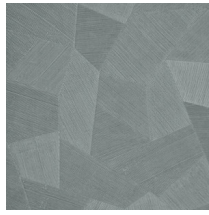

Kleuren (16)

26540A