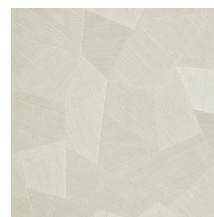

Technische specificaties

Referentie	<u>26541A</u> • Steel Blue
Productcategorie	Refined
Samenstelling	Vinylbehang op papier
Beschrijving	Een diep en natuurlijk ogend reliëf in strak geometrische vormen die een 3D-effect creëren
Afmetingen	Rollen van 10,05 m x 0,70 m = 7 m ²
Aanzet	Rechte aanzet 69 cm
Lijm	Arte Clearpro of een dispersielijm van goede kwaliteit
Hoe verlijmen	Methode 1: muur inlijmen en banen bevochtigen. Methode 2: banen inlijmen.
Lichtbestendigheid	Goed lichtbestendig
Hoe verwijderen	Afstripbaar
Brandnorm EU	B-s2, d0
Brandnorm VS	Class A
Onderhoud	Afwasbaar

Kleuren (16)

26540A

26541A

26542A

26543A

26544A

75300A

75301A