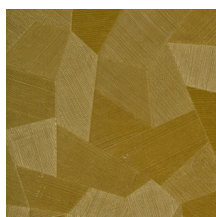

Kleuren (16)

75303A

View

Meer informatie? [Klik hier](#)

Bestel stalen, bereken hoeveelheden, bekijk instructievideo's, download technische informatie en meer:
www.arte-international.com

ARTE®

wallcoverings for the ultimate in refinement