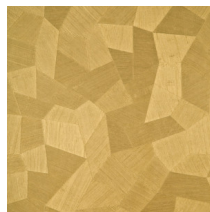

Kleuren (16)

75304A

View

Meer informatie? [Klik hier](#)

Bestel stalen, bereken hoeveelheden, bekijk instructievideo's, download technische informatie en meer:
www.arte-international.com

ARTE®

wallcoverings for the ultimate in refinement