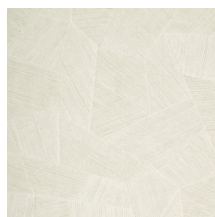

Technische specificaties

Referentie	<u>26541A</u> • Steel Blue
Productcategorie	Refined
Samenstelling	Vinylbehang op papier
Beschrijving	Een diep en natuurlijk ogend reliëf in strak geometrische vormen die een 3D-effect creëren
Afmetingen	Rollen van 10,05 m x 0,70 m = 7 m ²
Aanzet	Rechte aanzet 69 cm
Lijm	Arte Clearpro of een dispersielijm van goede kwaliteit
Hoe verlijmen	Methode 1: muur inlijmen en banen bevochtigen. Methode 2: banen inlijmen.
Lichtbestendigheid	Goed lichtbestendig
Hoe verwijderen	Afstripbaar
Brandnorm EU	B-s2, d0
Brandnorm VS	Class A
Onderhoud	Afwasbaar

Kleuren (16)

26540A

26541A

26542A

26543A

26544A

75300A

75301A