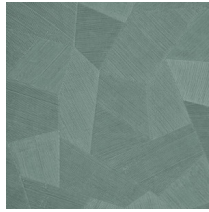

## Technische specificaties

Referentie	<a href="#">26541A</a> • Steel Blue
Productcategorie	Refined
Samenstelling	Vinylbehang op papier
Beschrijving	Een diep en natuurlijk ogend reliëf in strak geometrische vormen die een 3D-effect creëren
Afmetingen	Rollen van 10,05 m x 0,70 m = 7 m <sup>2</sup>
Aanzet	Rechte aanzet 69 cm
Lijm	Arte Clearpro of een dispersielijm van goede kwaliteit
Hoe verlijmen	Methode 1: muur inlijmen en banen bevochtigen. Methode 2: banen inlijmen.
Lichtbestendigheid	Goed lichtbestendig
Hoe verwijderen	Afstripbaar
Brandklasse EU	B-s2, d0
Brandklasse US	Class A
Onderhoud	Afwasbaar

## Kleuren (16)

26540A

26541A

26542A

26543A

26544A

75300A

75301A