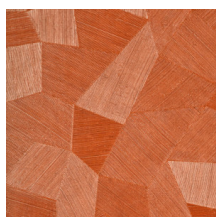

Technische specificaties

Referentie	<u>26541A</u> • Steel Blue
Productcategorie	Refined
Samenstelling	Vinylbehang op papier
Beschrijving	Een diep en natuurlijk ogend reliëf in strak geometrische vormen die een 3D-effect creëren
Afmetingen	Rollen van 10,05 m x 0,70 m = 7 m ²
Aanzet	Rechte aanzet 69 cm
Lijm	Arte Clearpro of een dispersielijm van goede kwaliteit
Hoe verlijmen	Methode 1: muur inlijmen en banen bevochtigen. Methode 2: banen inlijmen.
Lichtbestendigheid	Goed lichtbestendig
Hoe verwijderen	Afstripbaar
Brandnorm EU	B-s2, d0
Brandnorm VS	Class A
Onderhoud	Afwasbaar

Kleuren (16)

26540A

26541A

26542A

26543A

26544A

75300A

75301A

75302A

75303A

75304A

75305A

75306A

75307A

75308A

75309A