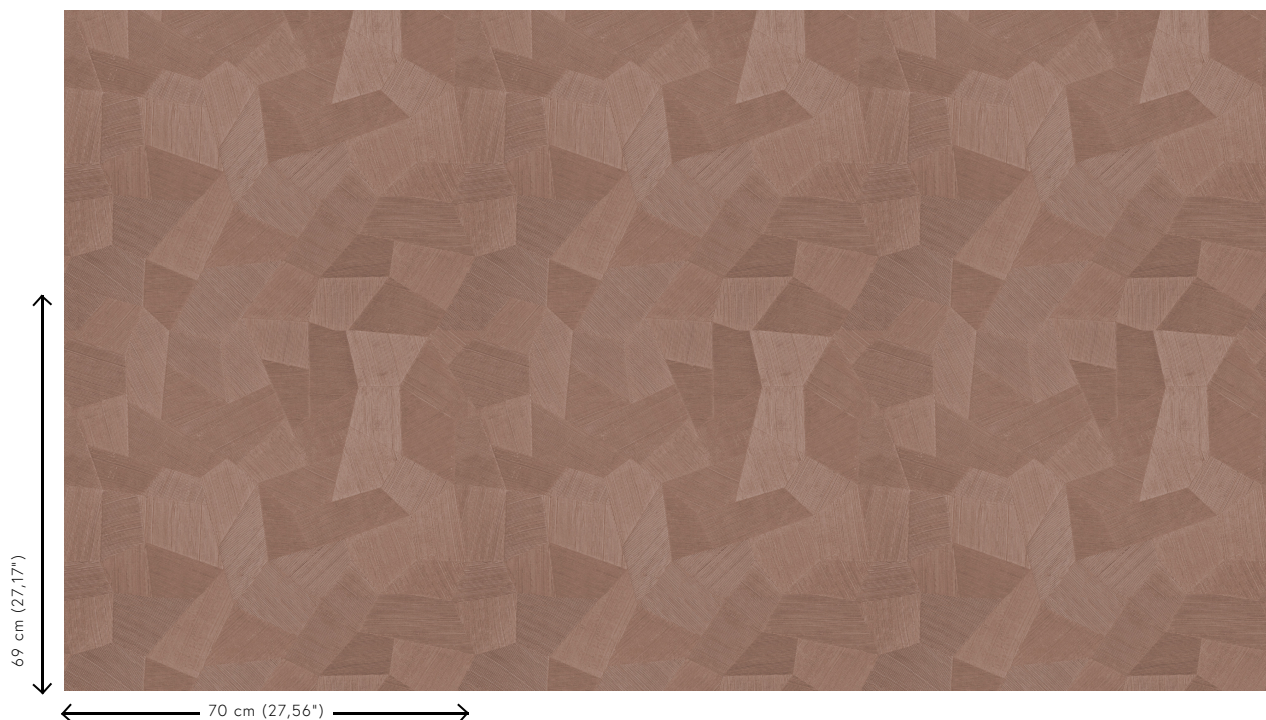

Kleuren (16)

View

Meer informatie? [Klik hier](#)

Bestel stalen, bereken hoeveelheden, bekijk instructievideo's, download technische informatie en meer:
www.arte-international.com

ARTE®

wallcoverings for the ultimate in refinement