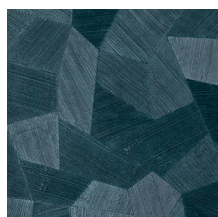

Kleuren (16)

75305A

View

Meer informatie? [Klik hier](#)

Bestel stalen, bereken hoeveelheden, bekijk instructievideo's, download technische informatie en meer:
www.arte-international.com

ARTE®

wallcoverings for the ultimate in refinement