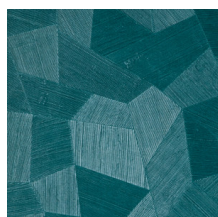

Technische specificaties

Referentie	<u>26542A</u> • Vintage Blush
Productcategorie	Refined
Samenstelling	Vinylbehang op papier
Beschrijving	Een diep en natuurlijk ogend reliëf in strak geometrische vormen die een 3D-effect creëren
Afmetingen	Rollen van 10,05 m x 0,70 m = 7 m ²
Aanzet	Rechte aanzet 69 cm
Lijm	Arte Clearpro of een dispersielijm van goede kwaliteit
Hoe verlijmen	Methode 1: muur inlijmen en banen bevochtigen. Methode 2: banen inlijmen.
Lichtbestendigheid	Goed lichtbestendig
Hoe verwijderen	Afstripbaar
Brandnorm EU	B-s2, d0
Brandnorm VS	Class A
Onderhoud	Afwasbaar

75302A

75303A

75304A

75305A

75306A

75307A

75308A

75309A