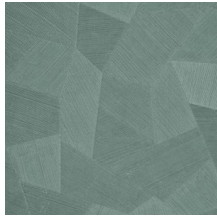

FACET

Collectie Focus

Verhaal achter de collectie

De constante in deze collectie is de reliëfdruk, die elk patroon een dosis spektakel meegeeft. De vlakken met reliëflijnen zijn in verschillende richtingen bedrukt. In combinatie met de lichtinval levert dat een spectaculair en dynamisch geheel op. Elk dessin is uitgevoerd in vliesbehang met een lichtglanzende toplaag van vinyl, een combinatie die het reliëfeffect van de patronen optimaal doet schitteren.

Technische specificaties

Referentie	<u>26543</u>
Productcategorie	Refined
Samenstelling	Vinylbehang op papier
Beschrijving	Vinylbehang met diep en natuurlijk ogend reliëf in strak geometrische vormen die een 3D-effect creëren
Afmetingen	Rollen van 10,05 m x 0,70 m = 7 m ²
Aanzet	Rechte aanzet 69 cm
Lijm	Arte Clearpro of een dispersielijm van goede kwaliteit
Hoe verlijmen	Methode 1: muur inlijmen en banen bevochtigen. Methode 2: banen inlijmen.
Lichtbestendigheid	Goed lichtbestendig
Hoe verwijderen	Afstripbaar
Brandnorm EU	B-s2, d0
Brandnorm VS	Class A
Onderhoud	Afwasbaar

Kleuren (9)

26540

26541

26542

26543

26544

75301

75302