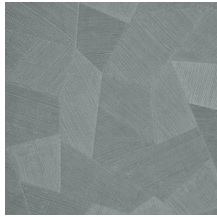

Kleuren (9)

26540