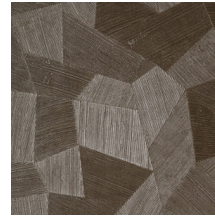

FACET

Collectie Focus

Verhaal achter de collectie

De constante in deze collectie is de reliëfdruk, die elk patroon een dosis spektakel meegeeft. De vlakken met reliëflijnen zijn in verschillende richtingen bedrukt. In combinatie met de lichtinval levert dat een spectaculair en dynamisch geheel op. Elk dessin is uitgevoerd in vliesbehang met een lichtglanzende toplaag van vinyl, een combinatie die het reliëfeffect van de patronen optimaal doet schitteren.

Technische specificaties

Referentie	<u>26543</u>
Productcategorie	Refined
Samenstelling	Vinylbehang op papier
Beschrijving	Vinylbehang met diep en natuurlijk ogend reliëf in strak geometrische vormen die een 3D-effect creëren
Afmetingen	Rollen van 10,05 m x 0,70 m = 7 m ²
Aanzet	Rechte aanzet 69 cm
Lijm	Arte Clearpro of een dispersielijm van goede kwaliteit
Hoe verlijmen	Methode 1: muur inlijmen en banen bevochtigen. Methode 2: banen inlijmen.
Lichtbestendigheid	Goed lichtbestendig
Hoe verwijderen	Afstripbaar
Brandnorm EU	B-s2, d0
Brandnorm VS	Class A
Onderhoud	Afwasbaar

Kleuren (9)

26540

26541

26542

26543

26544

75301

75302