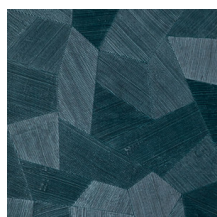

Kleuren (16)

75305A

View

Meer informatie? [Klik hier](#)

Bestel stalen, bereken hoeveelheden, bekijk instructievideo's, download technische informatie en meer:
www.arte-international.com

ARTE®

wallcoverings for the ultimate in refinement