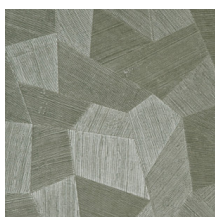

Technische specificaties

Referentie	<u>26543A</u> • Milky White
Productcategorie	Refined
Samenstelling	Vinylbehang op papier
Beschrijving	Een diep en natuurlijk ogend reliëf in strak geometrische vormen die een 3D-effect creëren
Afmetingen	Rollen van 10,05 m x 0,70 m = 7 m ²
Aanzet	Rechte aanzet 69 cm
Lijm	Arte Clearpro of een dispersielijm van goede kwaliteit
Hoe verlijmen	Methode 1: muur inlijmen en banen bevochtigen. Methode 2: banen inlijmen.
Lichtbestendigheid	Goed lichtbestendig
Hoe verwijderen	Afstripbaar
Brandnorm EU	B-s2, d0
Brandnorm VS	Class A
Onderhoud	Afwasbaar

Kleuren (16)

26540A

26541A

26542A

26543A

26544A

75300A

75301A

75302A

75303A

75304A

75305A

75306A

75307A

75308A

75309A