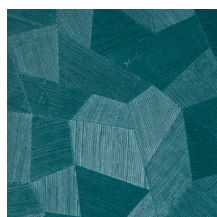

Technische specificaties

Referentie	<u>26543A</u> • Milky White
Productcategorie	Refined
Samenstelling	Vinylbehang op papier
Beschrijving	Een diep en natuurlijk ogend reliëf in strak geometrische vormen die een 3D-effect creëren
Afmetingen	Rollen van 10,05 m x 0,70 m = 7 m ²
Aanzet	Rechte aanzet 69 cm
Lijm	Arte Clearpro of een dispersielijm van goede kwaliteit
Hoe verlijmen	Methode 1: muur inlijmen en banen bevochtigen. Methode 2: banen inlijmen.
Lichtbestendigheid	Goed lichtbestendig
Hoe verwijderen	Afstripbaar
Brandnorm EU	B-s2, d0
Brandnorm VS	Class A
Onderhoud	Afwasbaar

75302A

75303A

75304A

75305A

75306A

75307A

75308A

75309A