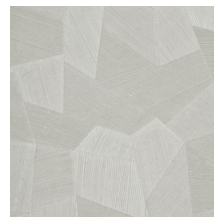

Technische specificaties

Referentie	<u>26543A</u> • Milky White
Productcategorie	Refined
Samenstelling	Vinylbehang op papier
Beschrijving	Een diep en natuurlijk ogend reliëf in strak geometrische vormen die een 3D-effect creëren
Afmetingen	Rollen van 10,05 m x 0,70 m = 7 m ²
Aanzet	Rechte aanzet 69 cm
Lijm	Arte Clearpro of een dispersielijm van goede kwaliteit
Hoe verlijmen	Methode 1: muur inlijmen en banen bevochtigen. Methode 2: banen inlijmen.
Lichtbestendigheid	Goed lichtbestendig
Hoe verwijderen	Afstripbaar
Brandnorm EU	B-s2, d0
Brandnorm VS	Class A
Onderhoud	Afwasbaar

Kleuren (16)

26540A

26541A

26542A

26543A

26544A

75300A

75301A