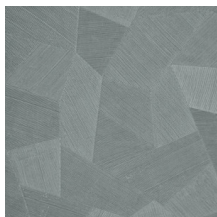

Kleuren (16)

26540A