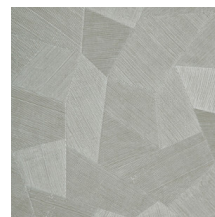

## Technische specificaties

Referentie	<u>26543A</u> • Milky White
Productcategorie	Refined
Samenstelling	Vinylbehang op papier
Beschrijving	Een diep en natuurlijk ogend reliëf in strak geometrische vormen die een 3D-effect creëren
Afmetingen	Rollen van 10,05 m x 0,70 m = 7 m <sup>2</sup>
Aanzet	Rechte aanzet 69 cm
Lijm	Arte Clearpro of een dispersielijm van goede kwaliteit
Hoe verlijmen	Methode 1: muur inlijmen en banen bevochtigen. Methode 2: banen inlijmen.
Lichtbestendigheid	Goed lichtbestendig
Hoe verwijderen	Afstripbaar
Brandnorm EU	B-s2, d0
Brandnorm VS	Class A
Onderhoud	Afwasbaar

## Kleuren (16)

26540A

26541A

26542A

26543A

26544A

75300A

75301A

75302A

75303A

75304A

75305A

75306A

75307A

75308A

75309A