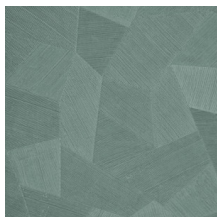

Technische specificaties

Referentie	<u>26543A</u> • Milky White
Productcategorie	Refined
Samenstelling	Vinylbehang op papier
Beschrijving	Een diep en natuurlijk ogend reliëf in strak geometrische vormen die een 3D-effect creëren
Afmetingen	Rollen van 10,05 m x 0,70 m = 7 m ²
Aanzet	Rechte aanzet 69 cm
Lijm	Arte Clearpro of een dispersielijm van goede kwaliteit
Hoe verlijmen	Methode 1: muur inlijmen en banen bevochtigen. Methode 2: banen inlijmen.
Lichtbestendigheid	Goed lichtbestendig
Hoe verwijderen	Afstripbaar
Brandnorm EU	B-s2, d0
Brandnorm VS	Class A
Onderhoud	Afwasbaar

Kleuren (16)

26540A

26541A

26542A

26543A

26544A

75300A

75301A