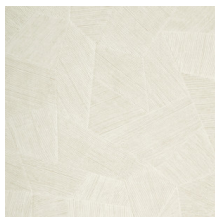

Technische specificaties

Referentie	<u>26543A</u> • Milky White
Productcategorie	Refined
Samenstelling	Vinylbehang op papier
Beschrijving	Een diep en natuurlijk ogend reliëf in strak geometrische vormen die een 3D-effect creëren
Afmetingen	Rollen van 10,05 m x 0,70 m = 7 m ²
Aanzet	Rechte aanzet 69 cm
Lijm	Arte Clearpro of een dispersielijm van goede kwaliteit
Hoe verlijmen	Methode 1: muur inlijmen en banen bevochtigen. Methode 2: banen inlijmen.
Lichtbestendigheid	Goed lichtbestendig
Hoe verwijderen	Afstripbaar
Brandnorm EU	B-s2, d0
Brandnorm VS	Class A
Onderhoud	Afwasbaar

Kleuren (16)

26540A

26541A

26542A

26543A

26544A

75300A

75301A