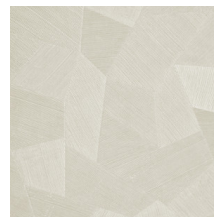

Technische specificaties

Referentie	<u>26543A</u> • Milky White
Productcategorie	Refined
Samenstelling	Vinylbehang op papier
Beschrijving	Een diep en natuurlijk ogend reliëf in strak geometrische vormen die een 3D-effect creëren
Afmetingen	Rollen van 10,05 m x 0,70 m = 7 m ²
Aanzet	Rechte aanzet 69 cm
Lijm	Arte Clearpro of een dispersielijm van goede kwaliteit
Hoe verlijmen	Methode 1: muur inlijmen en banen bevochtigen. Methode 2: banen inlijmen.
Lichtbestendigheid	Goed lichtbestendig
Hoe verwijderen	Afstripbaar
Brandnorm EU	B-s2, d0
Brandnorm VS	Class A
Onderhoud	Afwasbaar

Kleuren (16)

26540A

26541A

26542A

26543A

26544A

75300A

75301A