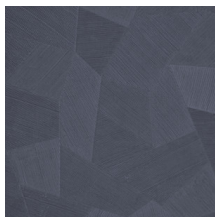

Technische specificaties

Referentie	<u>26543A</u> • Milky White
Productcategorie	Refined
Samenstelling	Vinylbehang op papier
Beschrijving	Een diep en natuurlijk ogend reliëf in strak geometrische vormen die een 3D-effect creëren
Afmetingen	Rollen van 10,05 m x 0,70 m = 7 m ²
Aanzet	Rechte aanzet 69 cm
Lijm	Arte Clearpro of een dispersielijm van goede kwaliteit
Hoe verlijmen	Methode 1: muur inlijmen en banen bevochtigen. Methode 2: banen inlijmen.
Lichtbestendigheid	Goed lichtbestendig
Hoe verwijderen	Afstripbaar
Brandnorm EU	B-s2, d0
Brandnorm VS	Class A
Onderhoud	Afwasbaar

Kleuren (16)

26540A

26541A

26542A

26543A

26544A

75300A

75301A