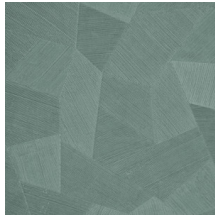

## Technische specificaties

Referentie	<u>26543A</u> • Milky White
Productcategorie	Refined
Samenstelling	Vinylbehang op papier
Beschrijving	Een diep en natuurlijk ogend reliëf in strak geometrische vormen die een 3D-effect creëren
Afmetingen	Rollen van 10,05 m x 0,70 m = 7 m <sup>2</sup>
Aanzet	Rechte aanzet 69 cm
Lijm	Arte Clearpro of een dispersielijm van goede kwaliteit
Hoe verlijmen	Methode 1: muur inlijmen en banen bevochtigen. Methode 2: banen inlijmen.
Lichtbestendigheid	Goed lichtbestendig
Hoe verwijderen	Afstripbaar
Brandnorm EU	B-s2, d0
Brandnorm VS	Class A
Onderhoud	Afwasbaar

## Kleuren (16)

26540A

26541A

26542A

26543A

26544A

75300A

75301A