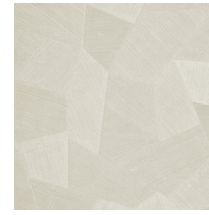

Technische specificaties

Referentie	<u>26544A</u> • Eucalyptus
Productcategorie	Refined
Samenstelling	Vinylbehang op papier
Beschrijving	Een diep en natuurlijk ogend reliëf in strak geometrische vormen die een 3D-effect creëren
Afmetingen	Rollen van 10,05 m x 0,70 m = 7 m ²
Aanzet	Rechte aanzet 69 cm
Lijm	Arte Clearpro of een dispersielijm van goede kwaliteit
Hoe verlijmen	Methode 1: muur inlijmen en banen bevochtigen. Methode 2: banen inlijmen.
Lichtbestendigheid	Goed lichtbestendig
Hoe verwijderen	Afstripbaar
Brandklasse EU	B-s2, d0
Brandklasse US	Class A
Onderhoud	Afwasbaar

Kleuren (16)

26540A

26541A

26542A

26543A

26544A

75300A

75301A