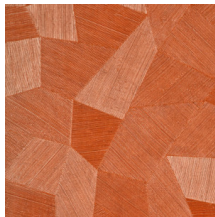

Technische specificaties

Referentie	<u>26544A</u> • Eucalyptus
Productcategorie	Refined
Samenstelling	Vinylbehang op papier
Beschrijving	Een diep en natuurlijk ogend reliëf in strak geometrische vormen die een 3D-effect creëren
Afmetingen	Rollen van 10,05 m x 0,70 m = 7 m ²
Aanzet	Rechte aanzet 69 cm
Lijm	Arte Clearpro of een dispersielijm van goede kwaliteit
Hoe verlijmen	Methode 1: muur inlijmen en banen bevochtigen. Methode 2: banen inlijmen.
Lichtbestendigheid	Goed lichtbestendig
Hoe verwijderen	Afstripbaar
Brandnorm EU	B-s2, d0
Brandnorm VS	Class A
Onderhoud	Afwasbaar

75302A

75303A

75304A

75305A

75306A

75307A

75308A

75309A