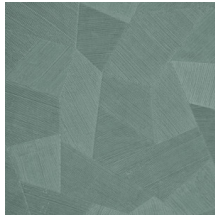

Technische specificaties

Referentie	<u>26544A</u> • Eucalyptus
Productcategorie	Refined
Samenstelling	Vinylbehang op papier
Beschrijving	Een diep en natuurlijk ogend reliëf in strak geometrische vormen die een 3D-effect creëren
Afmetingen	Rollen van 10,05 m x 0,70 m = 7 m ²
Aanzet	Rechte aanzet 69 cm
Lijm	Arte Clearpro of een dispersielijm van goede kwaliteit
Hoe verlijmen	Methode 1: muur inlijmen en banen bevochtigen. Methode 2: banen inlijmen.
Lichtbestendigheid	Goed lichtbestendig
Hoe verwijderen	Afstripbaar
Brandnorm EU	B-s2, d0
Brandnorm VS	Class A
Onderhoud	Afwasbaar

Kleuren (16)

26540A

26541A

26542A

26543A

26544A

75300A

75301A