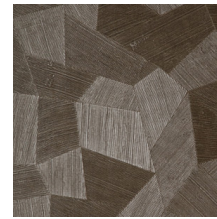

Technische specificaties

Referentie	<u>26544A</u> • Eucalyptus
Productcategorie	Refined
Samenstelling	Vinylbehang op papier
Beschrijving	Een diep en natuurlijk ogend reliëf in strak geometrische vormen die een 3D-effect creëren
Afmetingen	Rollen van 10,05 m x 0,70 m = 7 m ²
Aanzet	Rechte aanzet 69 cm
Lijm	Arte Clearpro of een dispersielijm van goede kwaliteit
Hoe verlijmen	Methode 1: muur inlijmen en banen bevochtigen. Methode 2: banen inlijmen.
Lichtbestendigheid	Goed lichtbestendig
Hoe verwijderen	Afstripbaar
Brandnorm EU	B-s2, d0
Brandnorm VS	Class A
Onderhoud	Afwasbaar

Kleuren (16)

26540A

26541A

26542A

26543A

26544A

75300A

75301A

75302A

75303A

75304A

75305A

75306A

75307A

75308A

75309A