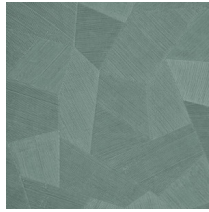

Technische specificaties

Referentie	<u>26544A</u> • Eucalyptus
Productcategorie	Refined
Samenstelling	Vinylbehang op papier
Beschrijving	Een diep en natuurlijk ogend reliëf in strak geometrische vormen die een 3D-effect creëren
Afmetingen	Rollen van 10,05 m x 0,70 m = 7 m ²
Aanzet	Rechte aanzet 69 cm
Lijm	Arte Clearpro of een dispersielijm van goede kwaliteit
Hoe verlijmen	Methode 1: muur inlijmen en banen bevochtigen. Methode 2: banen inlijmen.
Lichtbestendigheid	Goed lichtbestendig
Hoe verwijderen	Afstripbaar
Brandklasse EU	B-s2, d0
Brandklasse US	Class A
Onderhoud	Afwasbaar

Kleuren (16)

26540A

26541A

26542A

26543A

26544A

75300A

75301A