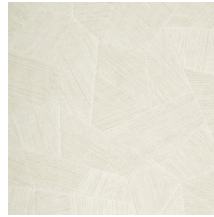

Technische specificaties

Referentie	<u>26544A</u> • Eucalyptus
Productcategorie	Refined
Samenstelling	Vinylbehang op papier
Beschrijving	Een diep en natuurlijk ogend reliëf in strak geometrische vormen die een 3D-effect creëren
Afmetingen	Rollen van 10,05 m x 0,70 m = 7 m ²
Aanzet	Rechte aanzet 69 cm
Lijm	Arte Clearpro of een dispersielijm van goede kwaliteit
Hoe verlijmen	Methode 1: muur inlijmen en banen bevochtigen. Methode 2: banen inlijmen.
Lichtbestendigheid	Goed lichtbestendig
Hoe verwijderen	Afstripbaar
Brandnorm EU	B-s2, d0
Brandnorm VS	Class A
Onderhoud	Afwasbaar

Kleuren (16)

26540A

26541A

26542A

26543A

26544A

75300A

75301A