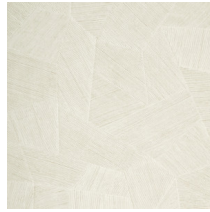

Technische specificaties

Referentie	<u>26544A</u> • Eucalyptus
Productcategorie	Refined
Samenstelling	Vinylbehang op papier
Beschrijving	Een diep en natuurlijk ogend reliëf in strak geometrische vormen die een 3D-effect creëren
Afmetingen	Rollen van 10,05 m x 0,70 m = 7 m ²
Aanzet	Rechte aanzet 69 cm
Lijm	Arte Clearpro of een dispersielijm van goede kwaliteit
Hoe verlijmen	Methode 1: muur inlijmen en banen bevochtigen. Methode 2: banen inlijmen.
Lichtbestendigheid	Goed lichtbestendig
Hoe verwijderen	Afstripbaar
Brandklasse EU	B-s2, d0
Brandklasse US	Class A
Onderhoud	Afwasbaar

Kleuren (16)

26540A

26541A

26542A

26543A

26544A

75300A

75301A