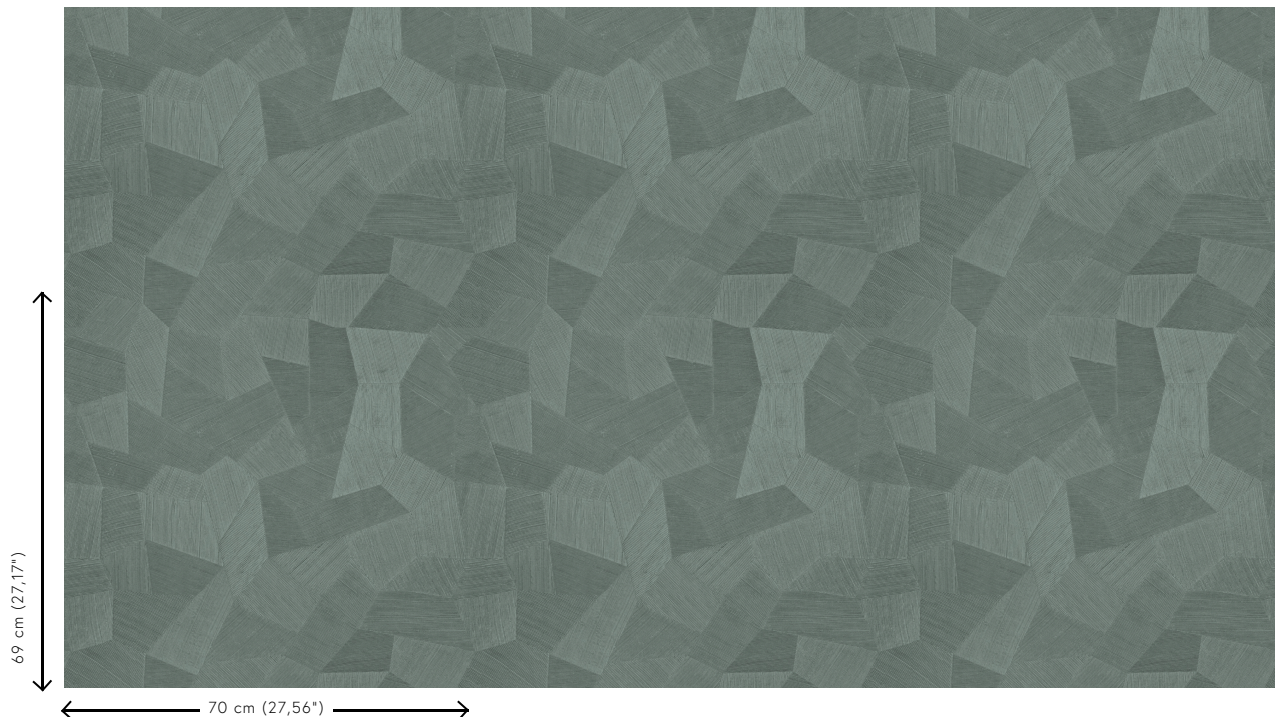

Kleuren (16)

View

Meer informatie? [Klik hier](#)

Bestel stalen, bereken hoeveelheden, bekijk instructievideo's, download technische informatie en meer:
www.arte-international.com

ARTE®

wallcoverings for the ultimate in refinement