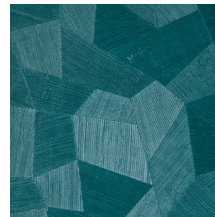

Technische specificaties

Referentie	<u>26544A</u> • Eucalyptus
Productcategorie	Refined
Samenstelling	Vinylbehang op papier
Beschrijving	Een diep en natuurlijk ogend reliëf in strak geometrische vormen die een 3D-effect creëren
Afmetingen	Rollen van 10,05 m x 0,70 m = 7 m ²
Aanzet	Rechte aanzet 69 cm
Lijm	Arte Clearpro of een dispersielijm van goede kwaliteit
Hoe verlijmen	Methode 1: muur inlijmen en banen bevochtigen. Methode 2: banen inlijmen.
Lichtbestendigheid	Goed lichtbestendig
Hoe verwijderen	Afstripbaar
Brandnorm EU	B-s2, d0
Brandnorm VS	Class A
Onderhoud	Afwasbaar

Kleuren (16)

26540A

26541A

26542A

26543A

26544A

75300A

75301A

75302A

75303A

75304A

75305A

75306A

75307A

75308A

75309A