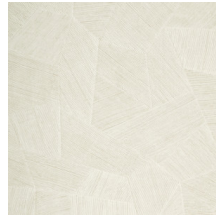

Technische specificaties

Referentie	<u>26544A</u> • Eucalyptus
Productcategorie	Refined
Samenstelling	Vinylbehang op papier
Beschrijving	Een diep en natuurlijk ogend reliëf in strak geometrische vormen die een 3D-effect creëren
Afmetingen	Rollen van 10,05 m x 0,70 m = 7 m ²
Aanzet	Rechte aanzet 69 cm
Lijm	Arte Clearpro of een dispersielijm van goede kwaliteit
Hoe verlijmen	Methode 1: muur inlijmen en banen bevochtigen. Methode 2: banen inlijmen.
Lichtbestendigheid	Goed lichtbestendig
Hoe verwijderen	Afstripbaar
Brandnorm EU	B-s2, d0
Brandnorm VS	Class A
Onderhoud	Afwasbaar

Kleuren (16)

26540A

26541A

26542A

26543A

26544A

75300A

75301A