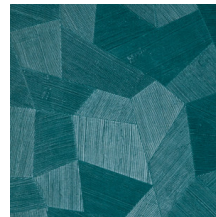

Technische specificaties

Referentie	<u>26544A</u> • Eucalyptus
Productcategorie	Refined
Samenstelling	Vinylbehang op papier
Beschrijving	Een diep en natuurlijk ogend reliëf in strak geometrische vormen die een 3D-effect creëren
Afmetingen	Rollen van 10,05 m x 0,70 m = 7 m ²
Aanzet	Rechte aanzet 69 cm
Lijm	Arte Clearpro of een dispersielijm van goede kwaliteit
Hoe verlijmen	Methode 1: muur inlijmen en banen bevochtigen. Methode 2: banen inlijmen.
Lichtbestendigheid	Goed lichtbestendig
Hoe verwijderen	Afstripbaar
Brandnorm EU	B-s2, d0
Brandnorm VS	Class A
Onderhoud	Afwasbaar

75302A

75303A

75304A

75305A

75306A

75307A

75308A

75309A