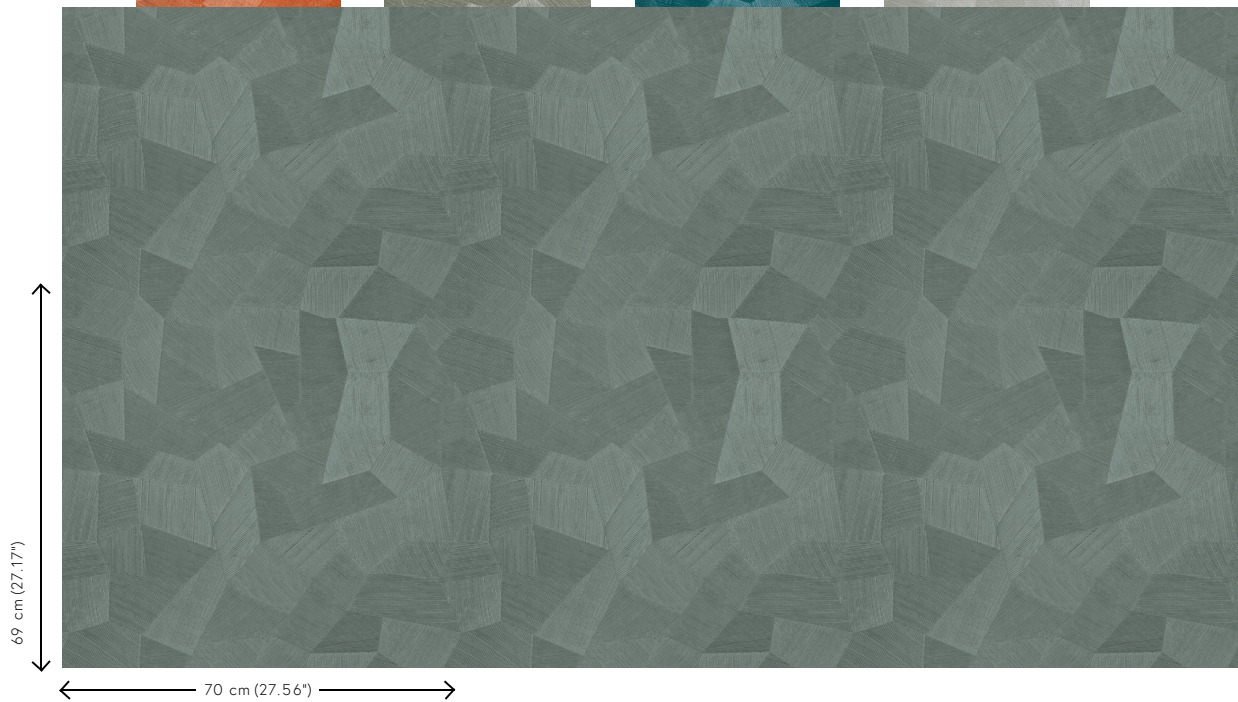

Kleuren (16)

View

Meer informatie? [Klik hier](#)

Bestel stalen, bereken hoeveelheden, bekijk instructievideo's, download technische informatie en meer:
www.arte-international.com

ARTE®

wallcoverings for the ultimate in refinement