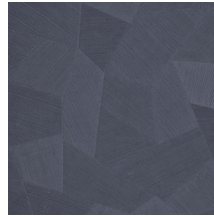

Technische specificaties

Referentie	<u>26544A</u> • Eucalyptus
Productcategorie	Refined
Samenstelling	Vinylbehang op papier
Beschrijving	Een diep en natuurlijk ogend reliëf in strak geometrische vormen die een 3D-effect creëren
Afmetingen	Rollen van 10,05 m x 0,70 m = 7 m ²
Aanzet	Rechte aanzet 69 cm
Lijm	Arte Clearpro of een dispersielijm van goede kwaliteit
Hoe verlijmen	Methode 1: muur inlijmen en banen bevochtigen. Methode 2: banen inlijmen.
Lichtbestendigheid	Goed lichtbestendig
Hoe verwijderen	Afstripbaar
Brandnorm EU	B-s2, d0
Brandnorm VS	Class A
Onderhoud	Afwasbaar

Kleuren (16)

26540A

26541A

26542A

26543A

26544A

75300A

75301A