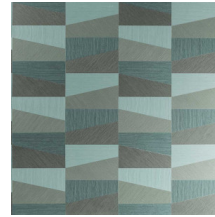

POLYGON

Collectie Focus

Verhaal achter de collectie

De constante in deze collectie is de reliëfdruk, die elk patroon een dosis spektakel meegeeft. De vlakken met reliëflijnen zijn in verschillende richtingen bedrukt. In combinatie met de lichtinval levert dat een spectaculair en dynamisch geheel op. Elk dessin is uitgevoerd in vliesbehang met een lichtglanzende toplaag van vinyl, een combinatie die het reliëfeffect van de patronen optimaal doet schitteren.

Technische specificaties

Referentie	<u>26550</u>
Productcategorie	Refined
Samenstelling	Vinylbehang op papier
Beschrijving	Vinylbehang met diep en natuurlijk ogend reliëf in strak geometrische vormen die een 3D-effect creëren
Afmetingen	Rollen van 10,05 m x 0,70 m = 7 m ²
Aanzet	Rechte aanzet 23,34 cm
Lijm	Arte Clearpro of een dispersielijm van goede kwaliteit
Hoe verlijmen	Methode 1: muur inlijmen en banen bevochtigen. Methode 2: banen inlijmen.
Lichtbestendigheid	Goed lichtbestendig
Hoe verwijderen	Afstripbaar
Brandnorm EU	B-s2, d0
Brandnorm VS	Class A
Onderhoud	Afwasbaar

Kleuren (4)

26550

26551

26552

26553

View

Meer informatie? [Klik hier](#)

Bestel stalen, bereken hoeveelheden, bekijk instructievideo's, download technische informatie en meer:
www.arte-international.com