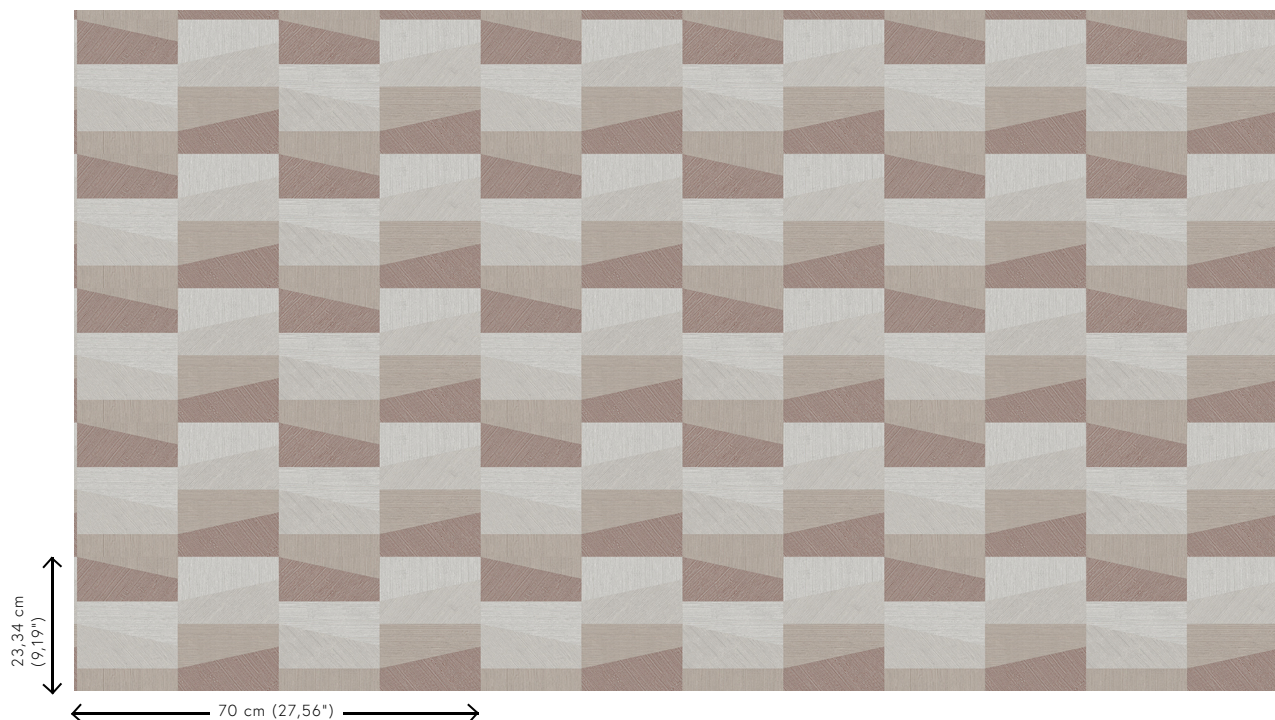

Technische specificaties

Referentie	<u>26551</u>
Productcategorie	Refined
Samenstelling	Vinylbehang op papier
Beschrijving	Vinylbehang met diep en natuurlijk ogend reliëf in strak geometrische vormen die een 3D-effect creëren
Afmetingen	Rollen van 10,05 m x 0,70 m = 7 m ²
Aanzet	Rechte aanzet 23,34 cm
Lijm	Arte Clearpro of een dispersielijm van goede kwaliteit
Hoe verlijmen	Methode 1: muur inlijmen en banen bevochtigen. Methode 2: banen inlijmen.
Lichtbestendigheid	Goed lichtbestendig
Hoe verwijderen	Afstripbaar
Brandnorm EU	B-s2, d0
Brandnorm VS	Class A
Onderhoud	Afwasbaar

Kleuren (4)

26550

26551

26552

26553

View

Meer informatie? [Klik hier](#)

Bestel stalen, bereken hoeveelheden, bekijk instructievideo's, download technische informatie en meer:
www.arte-international.com