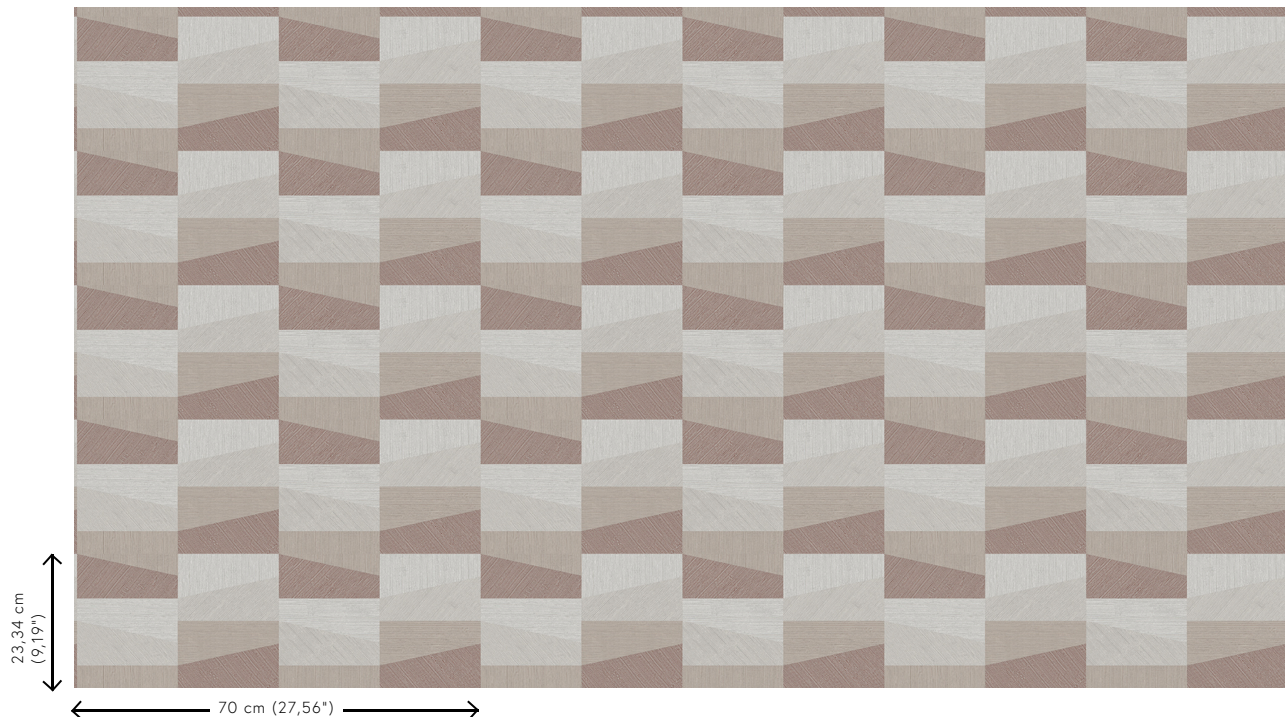

Technische specificaties

Referentie	<u>26551</u>
Productcategorie	Refined
Samenstelling	Vinylbehang op papier
Beschrijving	Vinylbehang met diep en natuurlijk ogend reliëf in strak geometrische vormen die een 3D-effect creëren
Afmetingen	Rollen van 10,05 m x 0,70 m = 7 m ²
Aanzet	Rechte aanzet 23,34 cm
Lijm	Arte Clearpro of een dispersielijm van goede kwaliteit
Hoe verlijmen	Methode 1: muur inlijmen en banen bevochtigen. Methode 2: banen inlijmen.
Lichtbestendigheid	Goed lichtbestendig
Hoe verwijderen	Afstripbaar
Brandnorm EU	B-s2, d0
Brandnorm VS	Class A
Onderhoud	Afwasbaar

Kleuren (4)

26550

26551

26552

26553

View

Meer informatie? [Klik hier](#)

Bestel stalen, bereken hoeveelheden, bekijk instructievideo's, download technische informatie en meer:
www.arte-international.com