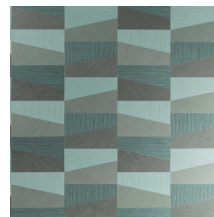

POLYGON

Collectie Focus

Verhaal achter de collectie

De constante in deze collectie is de reliëfdruk, die elk patroon een dosis spektakel meegeeft. De vlakken met reliëflijnen zijn in verschillende richtingen bedrukt. In combinatie met de lichtinval levert dat een spectaculair en dynamisch geheel op. Elk dessin is uitgevoerd in vliesbehang met een lichtglanzende toplaag van vinyl, een combinatie die het reliëfeffect van de patronen optimaal doet schitteren.

Technische specificaties

Referentie	<u>26551</u>
Productcategorie	Refined
Samenstelling	Vinylbehang op papier
Beschrijving	Vinylbehang met diep en natuurlijk ogend reliëf in strak geometrische vormen die een 3D-effect creëren
Afmetingen	Rollen van 10,05 m x 0,70 m = 7 m ²
Aanzet	Rechte aanzet 23,34 cm
Lijm	Arte Clearpro of een dispersielijm van goede kwaliteit
Hoe verlijmen	Methode 1: muur inlijmen en banen bevochtigen. Methode 2: banen inlijmen.
Lichtbestendigheid	Goed lichtbestendig
Hoe verwijderen	Afstripbaar
Brandnorm EU	B-s2, d0
Brandnorm VS	Class A
Onderhoud	Afwasbaar

Kleuren (4)

26550

26551

26552

26553

View

Meer informatie? [Klik hier](#)

Bestel stalen, bereken hoeveelheden, bekijk instructievideo's, download technische informatie en meer:
www.arte-international.com