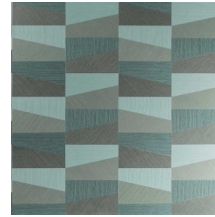

POLYGON

Collectie Focus

Verhaal achter de collectie

De constante in deze collectie is de reliëfdruk, die elk patroon een dosis spektakel meegeeft. De vlakken met reliëflijnen zijn in verschillende richtingen bedrukt. In combinatie met de lichtinval levert dat een spectaculair en dynamisch geheel op. Elk dessin is uitgevoerd in vliesbehang met een lichtglanzende toplaag van vinyl, een combinatie die het reliëfeffect van de patronen optimaal doet schitteren.

Technische specificaties

Referentie	<u>26551</u>
Productcategorie	Refined
Samenstelling	Vinylbehang op papier
Beschrijving	Vinylbehang met diep en natuurlijk ogend reliëf in strak geometrische vormen die een 3D-effect creëren
Afmetingen	Rollen van 10,05 m x 0,70 m = 7 m ²
Aanzet	Rechte aanzet 23,34 cm
Lijm	Arte Clearpro of een dispersielijm van goede kwaliteit
Hoe verlijmen	Methode 1: muur inlijmen en banen bevochtigen. Methode 2: banen inlijmen.
Lichtbestendigheid	Goed lichtbestendig
Hoe verwijderen	Afstripbaar
Brandnorm EU	B-s2, d0
Brandnorm VS	Class A
Onderhoud	Afwasbaar

Kleuren (4)

26550

26551

26552

26553

View

Meer informatie? [Klik hier](#)

Bestel stalen, bereken hoeveelheden, bekijk instructievideo's, download technische informatie en meer:
www.arte-international.com