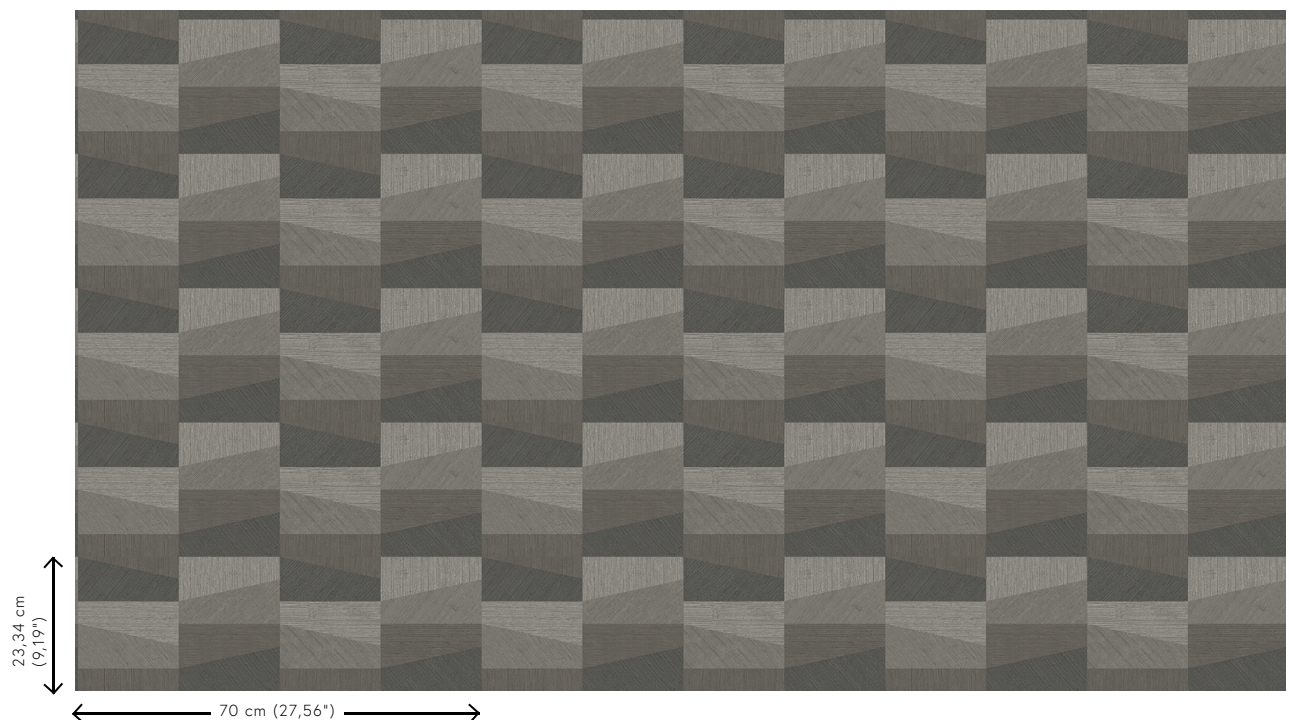

Technische specificaties

Referentie	<u>26552</u>
Productcategorie	Refined
Samenstelling	Vinylbehang op papier
Beschrijving	Vinylbehang met diep en natuurlijk ogend reliëf in strak geometrische vormen die een 3D-effect creëren
Afmetingen	Rollen van 10,05 m x 0,70 m = 7 m ²
Aanzet	Rechte aanzet 23,34 cm
Lijm	Arte Clearpro of een dispersielijm van goede kwaliteit
Hoe verlijmen	Methode 1: muur inlijmen en banen bevochtigen. Methode 2: banen inlijmen.
Lichtbestendigheid	Goed lichtbestendig
Hoe verwijderen	Afstripbaar
Brandnorm EU	B-s2, d0
Brandnorm VS	Class A
Onderhoud	Afwasbaar

Kleuren (4)

26550

26551

26552

26553

View

Meer informatie? [Klik hier](#)

Bestel stalen, bereken hoeveelheden, bekijk instructievideo's, download technische informatie en meer:
www.arte-international.com