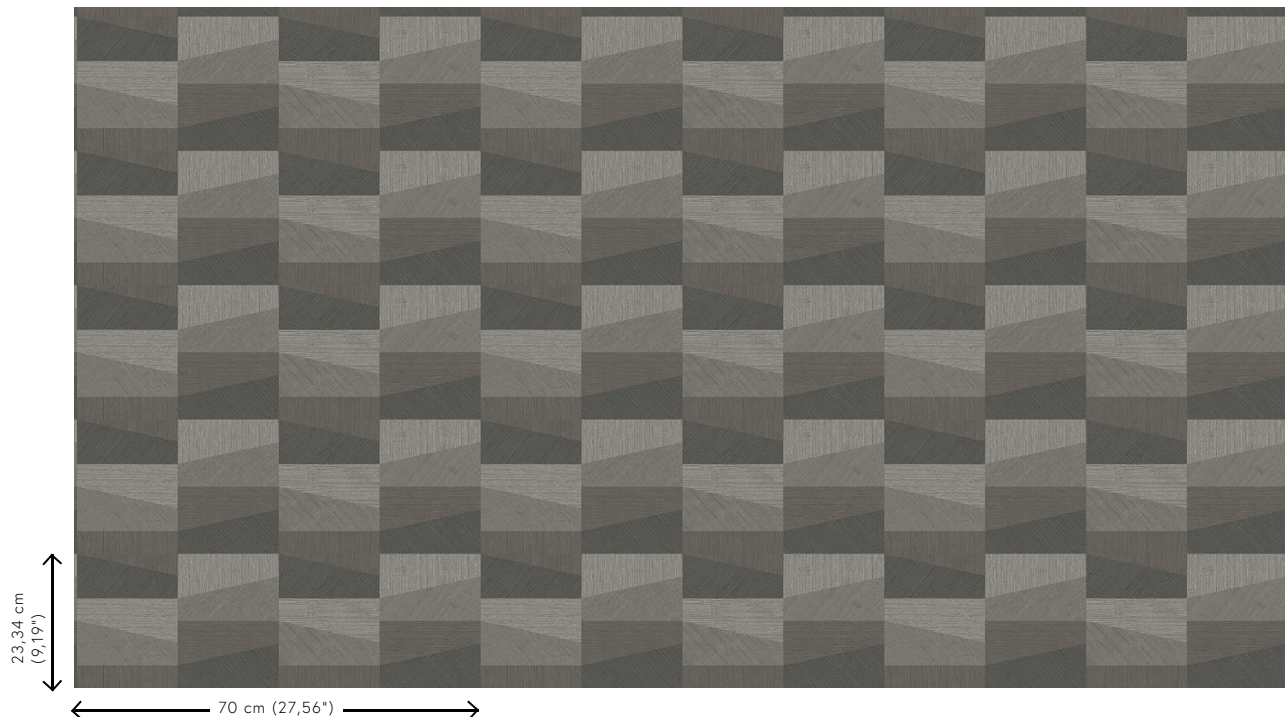

Technische specificaties

Referentie	<u>26552</u>
Productcategorie	Refined
Samenstelling	Vinylbehang op papier
Beschrijving	Vinylbehang met diep en natuurlijk ogend reliëf in strak geometrische vormen die een 3D-effect creëren
Afmetingen	Rollen van 10,05 m x 0,70 m = 7 m ²
Aanzet	Rechte aanzet 23,34 cm
Lijm	Arte Clearpro of een dispersielijm van goede kwaliteit
Hoe verlijmen	Methode 1: muur inlijmen en banen bevochtigen. Methode 2: banen inlijmen.
Lichtbestendigheid	Goed lichtbestendig
Hoe verwijderen	Afstripbaar
Brandnorm EU	B-s2, d0
Brandnorm VS	Class A
Onderhoud	Afwasbaar

Kleuren (4)

26550

26551

26552

26553

View

Meer informatie? [Klik hier](#)

Bestel stalen, bereken hoeveelheden, bekijk instructievideo's, download technische informatie en meer:
www.arte-international.com