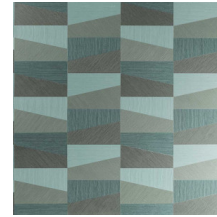

POLYGON

Collectie Focus

Verhaal achter de collectie

De constante in deze collectie is de reliëfdruk, die elk patroon een dosis spektakel meegeeft. De vlakken met reliëflijnen zijn in verschillende richtingen bedrukt. In combinatie met de lichtinval levert dat een spectaculair en dynamisch geheel op. Elk dessin is uitgevoerd in vliesbehang met een lichtglanzende toplaag van vinyl, een combinatie die het reliëfeffect van de patronen optimaal doet schitteren.

Technische specificaties

Referentie	<u>26552</u>
Productcategorie	Refined
Samenstelling	Vinylbehang op papier
Beschrijving	Vinylbehang met diep en natuurlijk ogend reliëf in strak geometrische vormen die een 3D-effect creëren
Afmetingen	Rollen van 10,05 m x 0,70 m = 7 m ²
Aanzet	Rechte aanzet 23,34 cm
Lijm	Arte Clearpro of een dispersielijm van goede kwaliteit
Hoe verlijmen	Methode 1: muur inlijmen en banen bevochtigen. Methode 2: banen inlijmen.
Lichtbestendigheid	Goed lichtbestendig
Hoe verwijderen	Afstripbaar
Brandnorm EU	B-s2, d0
Brandnorm VS	Class A
Onderhoud	Afwasbaar

Kleuren (4)

26550

26551

26552

26553

View

Meer informatie? [Klik hier](#)

Bestel stalen, bereken hoeveelheden, bekijk instructievideo's, download technische informatie en meer:
www.arte-international.com