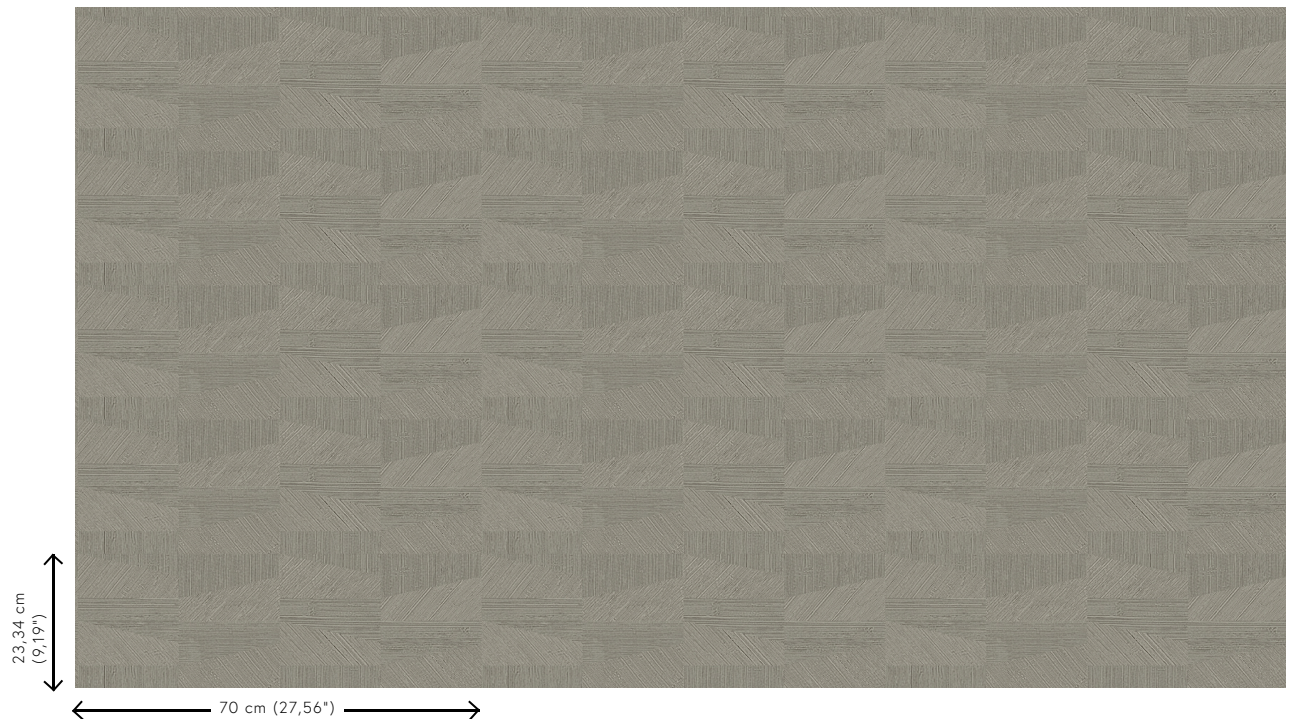

Kleuren (7)

26560

26561

26562

26563

26564

26565

26566

View

Meer informatie? [Klik hier](#)

Bestel stalen, bereken hoeveelheden, bekijk instructievideo's, download technische informatie en meer:
www.arte-international.com

ARTE®

wallcoverings for the ultimate in refinement