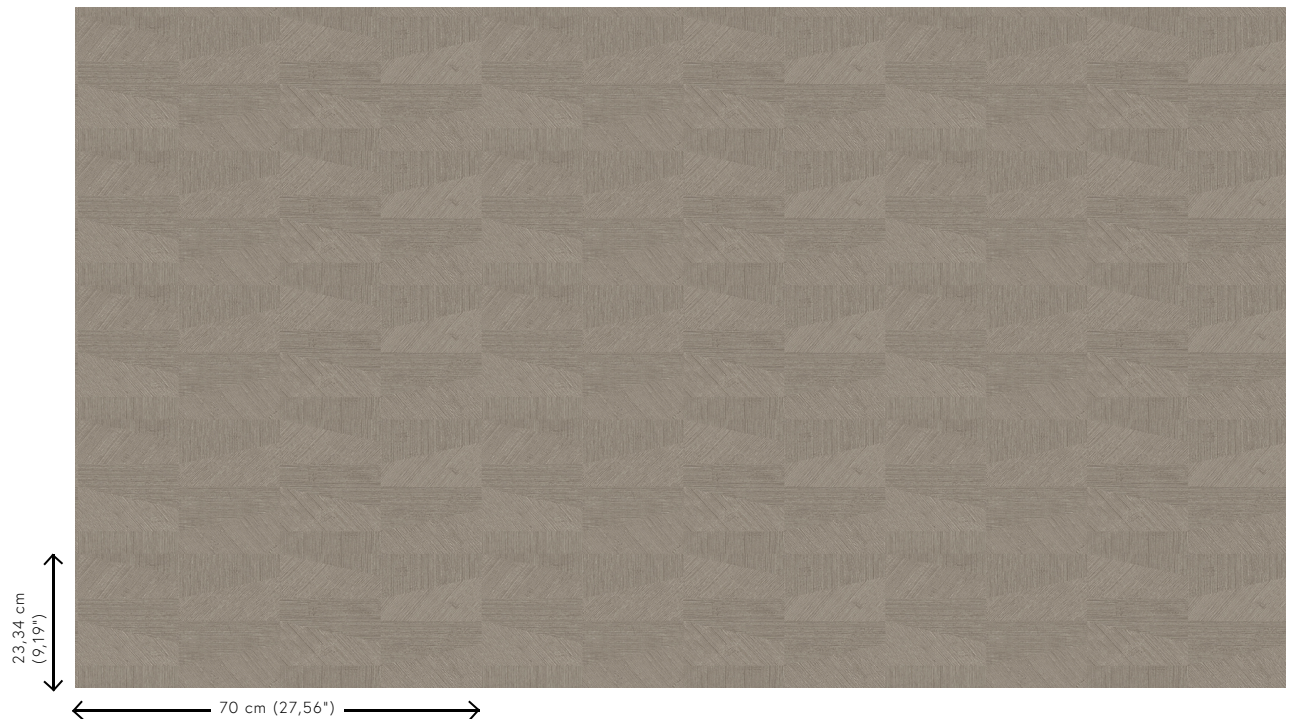

Kleuren (7)

26560

26561

26562

26563

26564

26565

26566

View

Meer informatie? [Klik hier](#)

Bestel stalen, bereken hoeveelheden, bekijk instructievideo's, download technische informatie en meer:
www.arte-international.com

ARTE®

wallcoverings for the ultimate in refinement