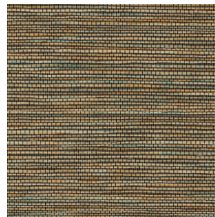

Kleuren (12)

26720

26721

26722

26723

26724

26725

26726

26727

26728

26729

26730

26731

Meer informatie? [Klik hier](#)

Bestel stalen, bereken hoeveelheden, bekijk instructievideo's, download technische informatie en meer:
www.arte-international.com

ARTE®

wallcoverings for the ultimate in refinement