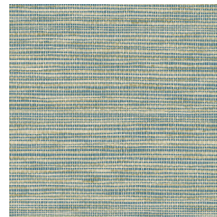

## Technische specificaties

Referentie	<u>26720</u> • Cloud
Productcategorie	Refined
Samenstelling	Behang op vlies
Beschrijving	Realistische weergave van geweven gras dankzij de onregelmatige, brede stroken
Afmetingen	Rollen van 8,50 m x 0,90 m = 7,65 m <sup>2</sup>
Aanzet	Vrije aanzet 0 cm
Lijm	Arte Clearpro of een dispersielijm van goede kwaliteit
Hoe verlijmen	Muur inlijmen
Lichtbestendigheid	Goed lichtbestendig
Hoe verwijderen	Volledig droog verwijderbaar
Brandnorm EU	B-s1, d0
Brandnorm VS	Class A
Onderhoud	Licht afwasbaar
IMO Certified	

## Kleuren (12)

26720

26721

26722

26723

26724

26725

26726

26727

26728

26729

26730

26731

Meer informatie? [Klik hier](#)

Bestel stalen, bereken hoeveelheden, bekijk instructievideo's, download technische informatie en meer:  
[www.arte-international.com](http://www.arte-international.com)