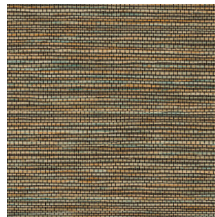

Technische specificaties

Referentie	<u>26720</u> • Cloud
Productcategorie	Refined
Samenstelling	Behang op vlies
Beschrijving	Realistische weergave van geweven gras dankzij de onregelmatige, brede stroken
Afmetingen	Rollen van 8,50 m x 0,90 m = 7,65 m ²
Aanzet	Vrije aanzet 0 cm
Lijm	Arte Clearpro of een dispersielijm van goede kwaliteit
Hoe verlijmen	Muur inlijmen
Lichtbestendigheid	Goed lichtbestendig
Hoe verwijderen	Volledig droog verwijderbaar
Brandnorm EU	B-s1, d0
Brandnorm VS	Class A
Onderhoud	Licht afwasbaar
IMO Certified	

0493/22

Kleuren (12)

26720

26721

26722

26723

26724

26725

26726

26727

26728

26729

26730

26731

Meer informatie? [Klik hier](#)

Bestel stalen, bereken hoeveelheden, bekijk instructievideo's, download technische informatie en meer:
www.arte-international.com