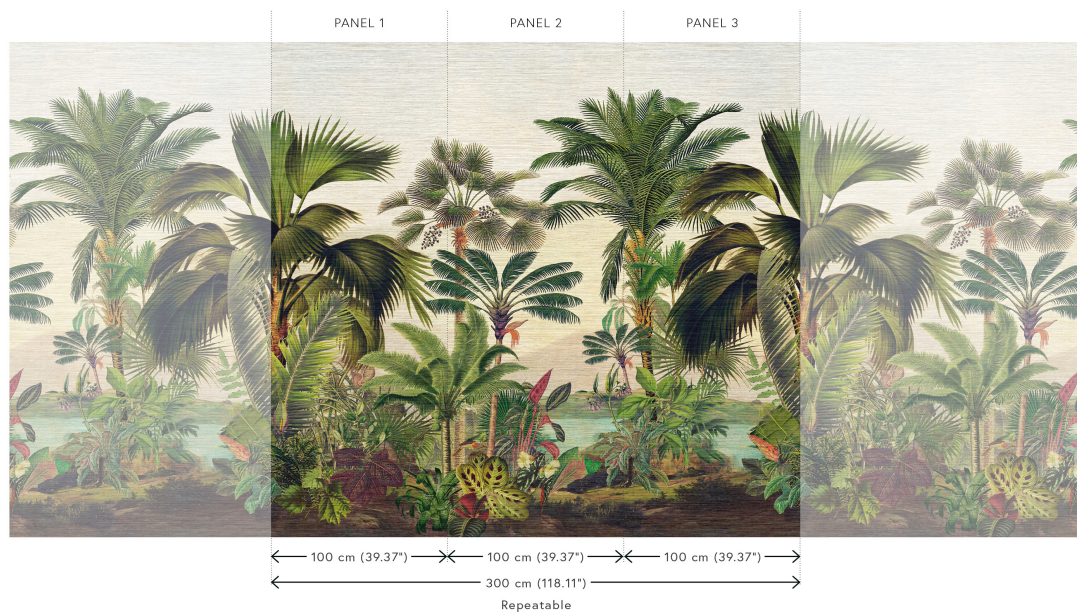

Technische specificaties

Referentie	<u>26770</u> • Jungle Green
Productcategorie	Exquisite
Samenstelling	Muurbekleding op vlies
Beschrijving	Een dromerige panoramique van een oase waarbij je op de achtergrond een subtiele bedrukking van geweven gras ontdekt
Afmetingen	Panorama van 300 cm x 300 cm = 9 m ²
Opmerking	De tekening van deze panorama sluit perfect aan, zodat je meerdere exemplaren naast elkaar kan plaatsen.
Lijm	Arte Clearpro of een dispersielijm van goede kwaliteit
Hoe verlijmen	Muur inlijmen
Lichtbestendigheid	Goed lichtbestendig
Hoe verwijderen	Volledig droog verwijderbaar
Brandnorm EU	B-s1, d0
Brandnorm VS	Class A
Onderhoud	Licht afwasbaar
IMO Certified	

Kleuren (2)

26770

26771

View

Meer informatie? [Klik hier](#)

Bestel stalen, bereken hoeveelheden, bekijk instructievideo's, download technische informatie en meer:
www.arte-international.com

ARTE®

wallcoverings for the ultimate in refinement