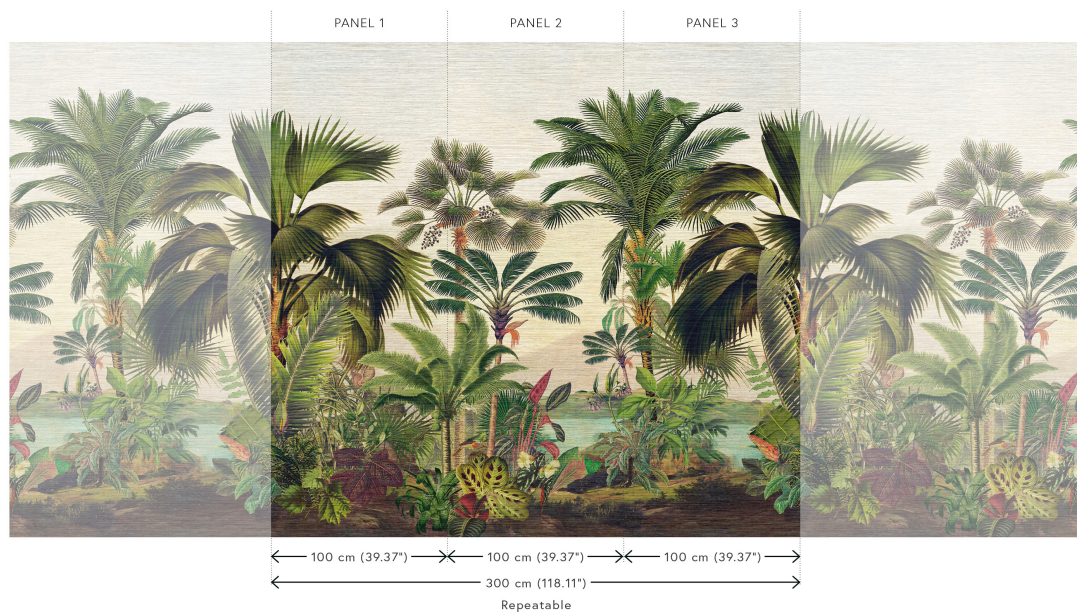

Kleuren (2)

26770

26771

View

Meer informatie? [Klik hier](#)

Bestel stalen, bereken hoeveelheden, bekijk instructievideo's, download technische informatie en meer:
www.arte-international.com

ARTE®

wallcoverings for the ultimate in refinement