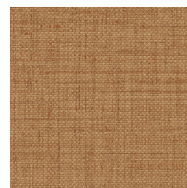

Technische specificaties

Referentie	<u>27006</u>
Productcategorie	Refined
Samenstelling	Vinylbehang op vlies
Beschrijving	Behang met een geweven structuur en licht glanzende afwerking
Afmetingen	Rollen van 10,05 m x 0,70 m = 7 m ²
Aanzet	Vrije aanzet 0 cm
Lijm	Arte Clearpro of een dispersielijm van goede kwaliteit
Hoe verlijmen	Muur inlijmen
Lichtbestendigheid	Goed lichtbestendig
Hoe verwijderen	Volledig droog verwijderbaar
Brandnorm EU	B-s2, d0
Brandnorm VS	Class A
Onderhoud	Afwasbaar

Kleuren (19)

27000

27001

27002

27003

27004

27005

27006

27007

27008

27009

27010

27011

27012

27013

27014

27015

27016

27017

27018

Meer informatie? [Klik hier](#)

Bestel stalen, bereken hoeveelheden, bekijk instructievideo's, download technische informatie en meer:
www.arte-international.com

ARTE®

wallcoverings for the ultimate in refinement