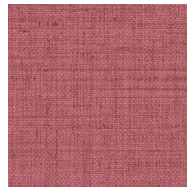

PURO

Collectie Figura

Verhaal achter de collectie

Figura mag je gerust een eclectische mix noemen. Of het nu bollen, strepen, ruiten of bloemen zijn, Figura has it all. Je vindt in de collectie verschillende invloeden uit het verleden terug, zoals patronen uit de jaren 70, naast verwijzingen naar trendkleuren en exotisme. De collectie is uitermate geschikt voor designliefhebbers die graag hun grenzen verleggen en stijlen durven te combineren.

Technische specificaties

Referentie	<u>27006</u>
Productcategorie	Refined
Samenstelling	Vinylbehang op vlies
Beschrijving	Behang met een geweven structuur en licht glanzende afwerking
Afmetingen	Rollen van 10,05 m x 0,70 m = 7 m ²
Aanzet	Vrije aanzet 0 cm
Lijm	Arte Clearpro of een dispersielijm van goede kwaliteit
Hoe verlijmen	Muur inlijmen
Lichtbestendigheid	Goed lichtbestendig
Hoe verwijderen	Volledig droog verwijderbaar
Brandnorm EU	B-s2, d0
Brandnorm VS	Class A
Onderhoud	Afwasbaar

Kleuren (19)

27000

27001

27002

27003

27004

27005

27006

27007

27008

27009

27010

27011

27012

27013

27014