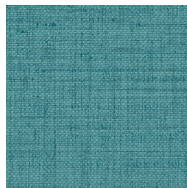

Technische specificaties

Referentie	<u>27006</u>
Productcategorie	Refined
Samenstelling	Vinylbehang op vlies
Beschrijving	Behang met een geweven structuur en licht glanzende afwerking
Afmetingen	Rollen van 10,05 m x 0,70 m = 7 m ²
Aanzet	Vrije aanzet 0 cm
Lijm	Arte Clearpro of een dispersielijm van goede kwaliteit
Hoe verlijmen	Muur inlijmen
Lichtbestendigheid	Goed lichtbestendig
Hoe verwijderen	Volledig droog verwijderbaar
Brandnorm EU	B-s2, d0
Brandnorm VS	Class A
Onderhoud	Afwasbaar

Kleuren (19)

27000

27001

27002

27003

27004

27005

27006

27007

27008

27009

27010

27011

27012

27013

27014

27015

27016

27017

27018

Meer informatie? [Klik hier](#)

Bestel stalen, bereken hoeveelheden, bekijk instructievideo's, download technische informatie en meer:
www.arte-international.com

ARTE®

wallcoverings for the ultimate in refinement