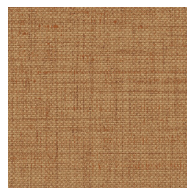

Technische specificaties

Referentie	<u>27006</u>
Productcategorie	Refined
Samenstelling	Vinylbehang op vlies
Beschrijving	Behang met een geweven structuur en licht glanzende afwerking
Afmetingen	Rollen van 10,05 m x 0,70 m = 7 m ²
Aanzet	Vrije aanzet 0 cm
Lijm	Arte Clearpro of een dispersielijm van goede kwaliteit
Hoe verlijmen	Muur inlijmen
Lichtbestendigheid	Goed lichtbestendig
Hoe verwijderen	Volledig droog verwijderbaar
Brandnorm EU	B-s2, d0
Brandnorm VS	Class A
Onderhoud	Afwasbaar

Kleuren (19)

27000

27001

27002

27003

27004

27005

27006

27007

27008

27009

27010

27011

27012

27013

27014

27015

27016

27017

27018

Meer informatie? [Klik hier](#)

Bestel stalen, bereken hoeveelheden, bekijk instructievideo's, download technische informatie en meer:
www.arte-international.com

ARTE®

wallcoverings for the ultimate in refinement