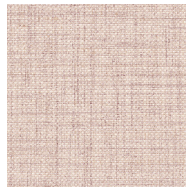

PURO

Collectie Figura

Verhaal achter de collectie

Figura mag je gerust een eclectische mix noemen. Of het nu bollen, strepen, ruiten of bloemen zijn, Figura has it all. Je vindt in de collectie verschillende invloeden uit het verleden terug, zoals patronen uit de jaren 70, naast verwijzingen naar trendkleuren en exotisme. De collectie is uitermate geschikt voor designliefhebbers die graag hun grenzen verleggen en stijlen durven te combineren.

Technische specificaties

Referentie	<u>27006</u>
Productcategorie	Refined
Samenstelling	Vinylbehang op vlies
Beschrijving	Behang met een geweven structuur en licht glanzende afwerking
Afmetingen	Rollen van 10,05 m x 0,70 m = 7 m ²
Aanzet	Vrije aanzet 0 cm
Lijm	Arte Clearpro of een dispersielijm van goede kwaliteit
Hoe verlijmen	Muur inlijmen
Lichtbestendigheid	Goed lichtbestendig
Hoe verwijderen	Volledig droog verwijderbaar
Brandnorm EU	B-s2, d0
Brandnorm VS	Class A
Onderhoud	Afwasbaar

Kleuren (19)

27000

27001

27002

27003

27004

27005

27006

27007

27008

27009

27010

27011

27012

27013

27014