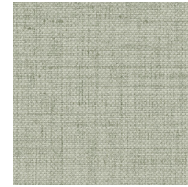

Technische specificaties

Referentie	<u>27006</u>
Productcategorie	Refined
Samenstelling	Vinylbehang op vlies
Beschrijving	Behang met een geweven structuur en licht glanzende afwerking
Afmetingen	Rollen van 10,05 m x 0,70 m = 7 m ²
Aanzet	Vrije aanzet 0 cm
Lijm	Arte Clearpro of een dispersielijm van goede kwaliteit
Hoe verlijmen	Muur inlijmen
Lichtbestendigheid	Goed lichtbestendig
Hoe verwijderen	Volledig droog verwijderbaar
Brandnorm EU	B-s2, d0
Brandnorm VS	Class A
Onderhoud	Afwasbaar

Kleuren (19)

27000

27001

27002

27003

27004

27005

27006

27007

27008

27009

27010

27011

27012

27013

27014

27015

27016

27017

27018

Meer informatie? [Klik hier](#)

Bestel stalen, bereken hoeveelheden, bekijk instructievideo's, download technische informatie en meer:
www.arte-international.com

ARTE®

wallcoverings for the ultimate in refinement