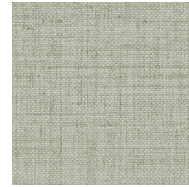

Technische specificaties

Referentie	<u>27006</u>
Productcategorie	Refined
Samenstelling	Vinylbehang op vlies
Beschrijving	Behang met een geweven structuur en licht glanzende afwerking
Afmetingen	Rollen van 10,05 m x 0,70 m = 7 m ²
Aanzet	Vrije aanzet 0 cm
Lijm	Arte Clearpro of een dispersielijm van goede kwaliteit
Hoe verlijmen	Muur inlijmen
Lichtbestendigheid	Goed lichtbestendig
Hoe verwijderen	Volledig droog verwijderbaar
Brandnorm EU	B-s2, d0
Brandnorm VS	Class A
Onderhoud	Afwasbaar

Kleuren (19)

27000

27001

27002

27003

27004

27005

27006

27007

27008

27009

27010

27011

27012

27013

27014

27015

27016

27017

27018

Meer informatie? [Klik hier](#)

Bestel stalen, bereken hoeveelheden, bekijk instructievideo's, download technische informatie en meer:
www.arte-international.com

ARTE®

wallcoverings for the ultimate in refinement