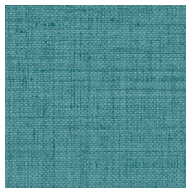

Technische specificaties

Referentie	<u>27006</u>
Productcategorie	Refined
Samenstelling	Vinylbehang op vlies
Beschrijving	Behang met een geweven structuur en licht glanzende afwerking
Afmetingen	Rollen van 10,05 m x 0,70 m = 7 m ²
Aanzet	Vrije aanzet 0 cm
Lijm	Arte Clearpro of een dispersielijm van goede kwaliteit
Hoe verlijmen	Muur inlijmen
Lichtbestendigheid	Goed lichtbestendig
Hoe verwijderen	Volledig droog verwijderbaar
Brandnorm EU	B-s2, d0
Brandnorm VS	Class A
Onderhoud	Afwasbaar

Kleuren (19)

27000

27001

27002

27003

27004

27005

27006

27007

27008

27009

27010

27011

27012

27013

27014

27015

27016

27017

27018

Meer informatie? [Klik hier](#)

Bestel stalen, bereken hoeveelheden, bekijk instructievideo's, download technische informatie en meer:
www.arte-international.com

ARTE®

wallcoverings for the ultimate in refinement