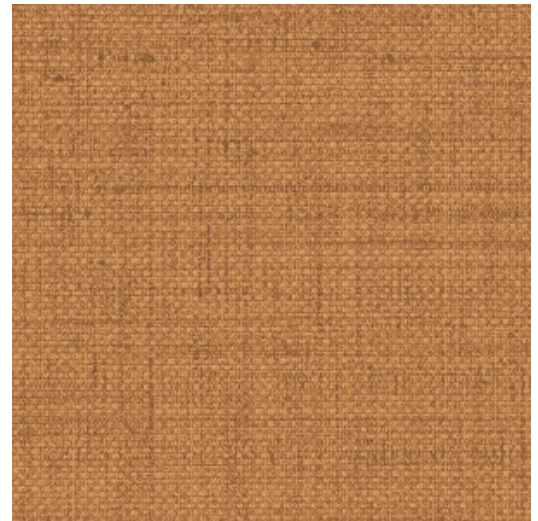

PURO

Collectie Figura

Verhaal achter de collectie

Figura mag je gerust een eclectische mix noemen. Of het nu bollen, strepen, ruiten of bloemen zijn, Figura has it all. Je vindt in de collectie verschillende invloeden uit het verleden terug, zoals patronen uit de jaren 70, naast verwijzingen naar trendkleuren en exotisme. De collectie is uitermate geschikt voor designliefhebbers die graag hun grenzen verleggen en stijlen durven te combineren.

Technische specificaties

Referentie	<u>27014</u>
Productcategorie	Refined
Samenstelling	Vinylbehang op vlies
Beschrijving	Behang met een geweven structuur en licht glanzende afwerking
Afmetingen	Rollen van 10,05 m x 0,70 m = 7 m ²
Aanzet	Vrije aanzet 0 cm
Lijm	Arte Clearpro of een dispersielijm van goede kwaliteit
Hoe verlijmen	Muur inlijmen
Lichtbestendigheid	Goed lichtbestendig
Hoe verwijderen	Volledig droog verwijderbaar
Brandnorm EU	B-s2, d0
Brandnorm VS	Class A
Onderhoud	Afwasbaar

Kleuren (19)

27000

27001

27002

27003

27004

27005

27006