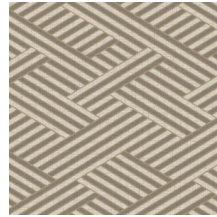

Technische specificaties

Referentie	<u>27030</u>
Productcategorie	Refined
Samenstelling	Vinylbehang op vlies
Beschrijving	Behang met een geweven grasstructuur
Afmetingen	Rollen van 10,05 m x 0,70 m = 7 m ²
Aanzet	Rechte aanzet 64 cm
Lijm	Arte Clearpro of een dispersielijm van goede kwaliteit
Hoe verlijmen	Muur inlijmen
Lichtbestendigheid	Goed lichtbestendig
Hoe verwijderen	Volledig droog verwijderbaar
Brandnorm EU	B-s2, d0
Brandnorm VS	Class A
Onderhoud	Afwasbaar

Kleuren (4)

27030

27031

27033

27034

View

Meer informatie? [Klik hier](#)

Bestel stalen, bereken hoeveelheden, bekijk instructievideo's, download technische informatie en meer:
www.arte-international.com