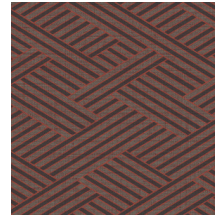

Technische specificaties

Referentie	<u>27030</u>
Productcategorie	Refined
Samenstelling	Vinylbehang op vlies
Beschrijving	Behang met een geweven grasstructuur
Afmetingen	Rollen van 10,05 m x 0,70 m = 7 m ²
Aanzet	Rechte aanzet 64 cm
Lijm	Arte Clearpro of een dispersielijm van goede kwaliteit
Hoe verlijmen	Muur inlijmen
Lichtbestendigheid	Goed lichtbestendig
Hoe verwijderen	Volledig droog verwijderbaar
Brandnorm EU	B-s2, d0
Brandnorm VS	Class A
Onderhoud	Afwasbaar

Kleuren (4)

27030

27031

27033

27034

View

Meer informatie? [Klik hier](#)

Bestel stalen, bereken hoeveelheden, bekijk instructievideo's, download technische informatie en meer:
www.arte-international.com