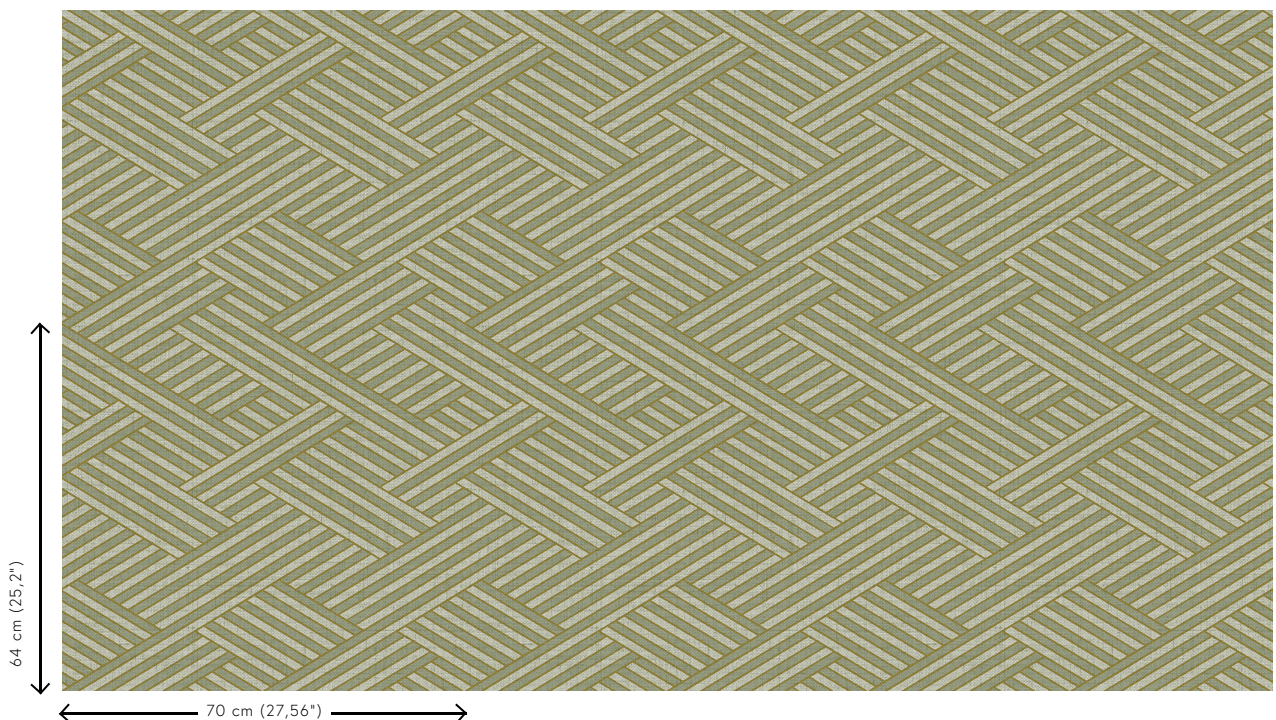

Technische specificaties

Referentie	<u>27030</u>
Productcategorie	Refined
Samenstelling	Vinylbehang op vlies
Beschrijving	Behang met een geweven grasstructuur
Afmetingen	Rollen van 10,05 m x 0,70 m = 7 m ²
Aanzet	Rechte aanzet 64 cm
Lijm	Arte Clearpro of een dispersielijm van goede kwaliteit
Hoe verlijmen	Muur inlijmen
Lichtbestendigheid	Goed lichtbestendig
Hoe verwijderen	Volledig droog verwijderbaar
Brandnorm EU	B-s2, d0
Brandnorm VS	Class A
Onderhoud	Afwasbaar

Kleuren (4)

27030

27031

27033

27034

View

Meer informatie? [Klik hier](#)

Bestel stalen, bereken hoeveelheden, bekijk instructievideo's, download technische informatie en meer:
www.arte-international.com