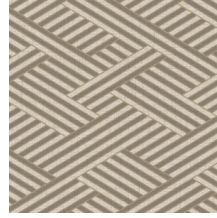

Technische specificaties

Referentie	<u>27031</u>
Productcategorie	Refined
Samenstelling	Vinylbehang op vlies
Beschrijving	Behang met een geweven grasstructuur
Afmetingen	Rollen van 10,05 m x 0,70 m = 7 m ²
Aanzet	Rechte aanzet 64 cm
Lijm	Arte Clearpro of een dispersielijm van goede kwaliteit
Hoe verlijmen	Muur inlijmen
Lichtbestendigheid	Goed lichtbestendig
Hoe verwijderen	Volledig droog verwijderbaar
Brandnorm EU	B-s2, d0
Brandnorm VS	Class A
Onderhoud	Afwasbaar

Kleuren (4)

27030

27031

27033

27034

View

Meer informatie? [Klik hier](#)

Bestel stalen, bereken hoeveelheden, bekijk instructievideo's, download technische informatie en meer:
www.arte-international.com