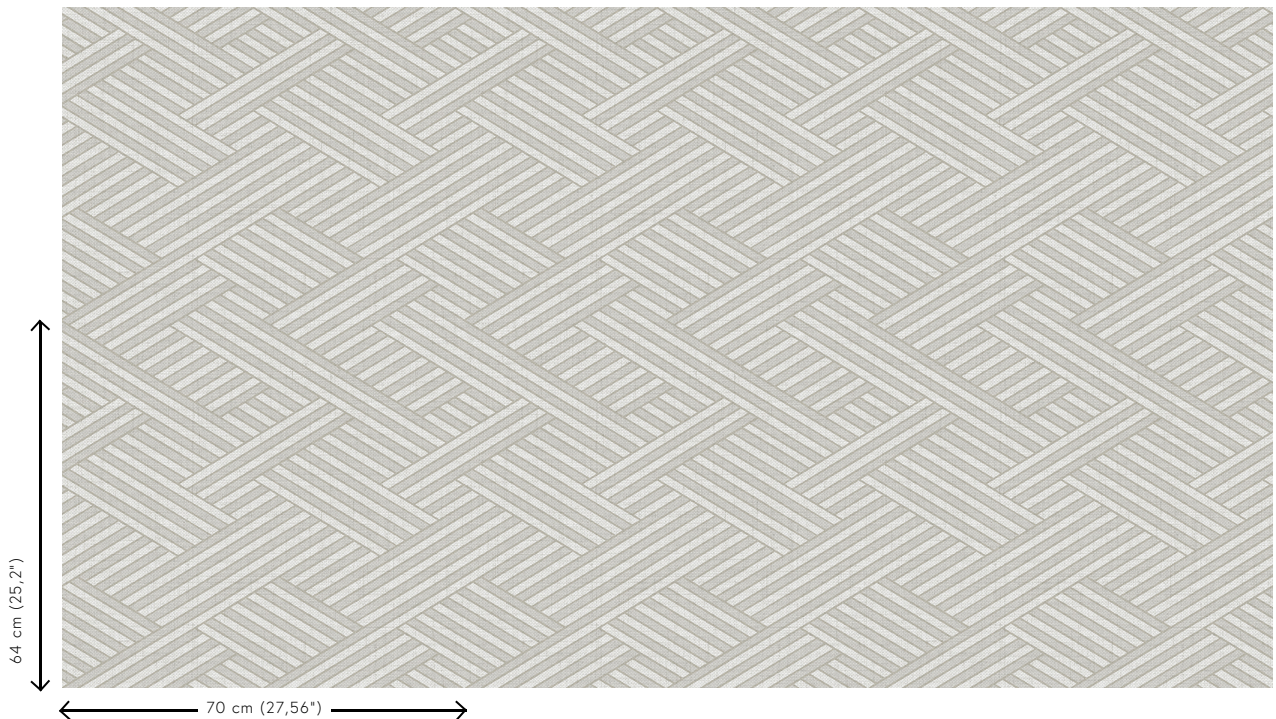

Technische specificaties

| | |
|--------------------|--|
| Referentie | <u>27031</u> |
| Productcategorie | Refined |
| Samenstelling | Vinylbehang op vlies |
| Beschrijving | Behang met een geweven grasstructuur |
| Afmetingen | Rollen van 10,05 m x 0,70 m = 7 m ² |
| Aanzet | Rechte aanzet 64 cm |
| Lijm | Arte Clearpro of een dispersielijm van goede kwaliteit |
| Hoe verlijmen | Muur inlijmen |
| Lichtbestendigheid | Goed lichtbestendig |
| Hoe verwijderen | Volledig droog verwijderbaar |
| Brandnorm EU | B-s2, d0 |
| Brandnorm VS | Class A |
| Onderhoud | Afwasbaar |

Kleuren (4)

27030

27031

27033

27034

View

Meer informatie? [Klik hier](#)

Bestel stalen, bereken hoeveelheden, bekijk instructievideo's, download technische informatie en meer:
www.arte-international.com