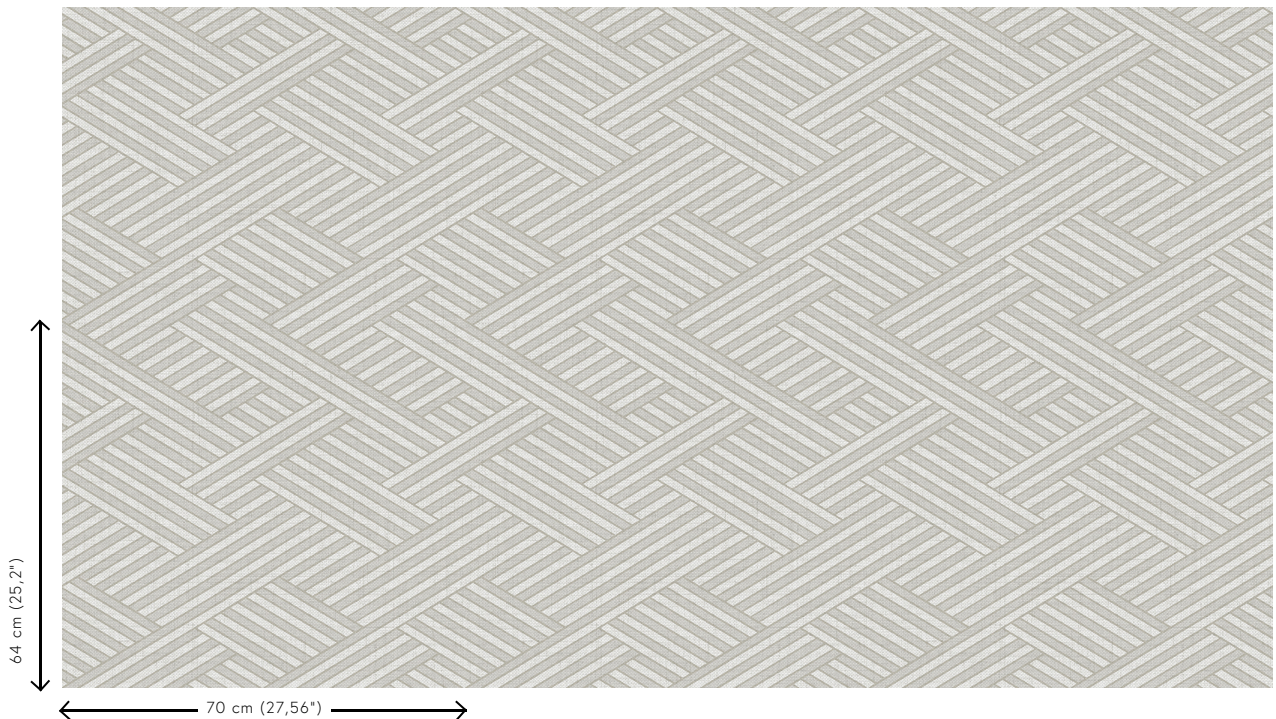

Technische specificaties

Referentie	<u>27031</u>
Productcategorie	Refined
Samenstelling	Vinylbehang op vlies
Beschrijving	Behang met een geweven grasstructuur
Afmetingen	Rollen van 10,05 m x 0,70 m = 7 m ²
Aanzet	Rechte aanzet 64 cm
Lijm	Arte Clearpro of een dispersielijm van goede kwaliteit
Hoe verlijmen	Muur inlijmen
Lichtbestendigheid	Goed lichtbestendig
Hoe verwijderen	Volledig droog verwijderbaar
Brandnorm EU	B-s2, d0
Brandnorm VS	Class A
Onderhoud	Afwasbaar

Kleuren (4)

27030

27031

27033

27034

View

Meer informatie? [Klik hier](#)

Bestel stalen, bereken hoeveelheden, bekijk instructievideo's, download technische informatie en meer:
www.arte-international.com