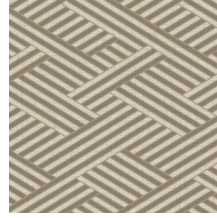

Technische specificaties

| | |
|--------------------|--|
| Referentie | <u>27031</u> |
| Productcategorie | Refined |
| Samenstelling | Vinylbehang op vlies |
| Beschrijving | Behang met een geweven grasstructuur |
| Afmetingen | Rollen van 10,05 m x 0,70 m = 7 m ² |
| Aanzet | Rechte aanzet 64 cm |
| Lijm | Arte Clearpro of een dispersielijm van goede kwaliteit |
| Hoe verlijmen | Muur inlijmen |
| Lichtbestendigheid | Goed lichtbestendig |
| Hoe verwijderen | Volledig droog verwijderbaar |
| Brandnorm EU | B-s2, d0 |
| Brandnorm VS | Class A |
| Onderhoud | Afwasbaar |

Kleuren (4)

27030

27031

27033

27034

View

Meer informatie? [Klik hier](#)

Bestel stalen, bereken hoeveelheden, bekijk instructievideo's, download technische informatie en meer:
www.arte-international.com