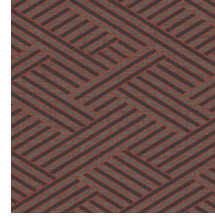

Technische specificaties

Referentie	<u>27031</u>
Productcategorie	Refined
Samenstelling	Vinylbehang op vlies
Beschrijving	Behang met een geweven grasstructuur
Afmetingen	Rollen van 10,05 m x 0,70 m = 7 m ²
Aanzet	Rechte aanzet 64 cm
Lijm	Arte Clearpro of een dispersielijm van goede kwaliteit
Hoe verlijmen	Muur inlijmen
Lichtbestendigheid	Goed lichtbestendig
Hoe verwijderen	Volledig droog verwijderbaar
Brandnorm EU	B-s2, d0
Brandnorm VS	Class A
Onderhoud	Afwasbaar

Kleuren (4)

27030

27031

27033

27034

View

Meer informatie? [Klik hier](#)

Bestel stalen, bereken hoeveelheden, bekijk instructievideo's, download technische informatie en meer:
www.arte-international.com