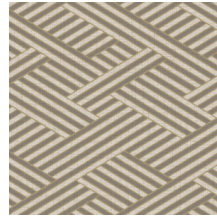

Technische specificaties

Referentie	<u>27033</u>
Productcategorie	Refined
Samenstelling	Vinylbehang op vlies
Beschrijving	Behang met een geweven grasstructuur
Afmetingen	Rollen van 10,05 m x 0,70 m = 7 m ²
Aanzet	Rechte aanzet 64 cm
Lijm	Arte Clearpro of een dispersielijm van goede kwaliteit
Hoe verlijmen	Muur inlijmen
Lichtbestendigheid	Goed lichtbestendig
Hoe verwijderen	Volledig droog verwijderbaar
Brandnorm EU	B-s2, d0
Brandnorm VS	Class A
Onderhoud	Afwasbaar

Kleuren (4)

27030

27031

27033

27034

View

Meer informatie? [Klik hier](#)

Bestel stalen, bereken hoeveelheden, bekijk instructievideo's, download technische informatie en meer:
www.arte-international.com