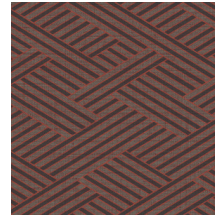

Technische specificaties

Referentie	<u>27033</u>
Productcategorie	Refined
Samenstelling	Vinylbehang op vlies
Beschrijving	Behang met een geweven grasstructuur
Afmetingen	Rollen van 10,05 m x 0,70 m = 7 m ²
Aanzet	Rechte aanzet 64 cm
Lijm	Arte Clearpro of een dispersielijm van goede kwaliteit
Hoe verlijmen	Muur inlijmen
Lichtbestendigheid	Goed lichtbestendig
Hoe verwijderen	Volledig droog verwijderbaar
Brandnorm EU	B-s2, d0
Brandnorm VS	Class A
Onderhoud	Afwasbaar

Kleuren (4)

27030

27031

27033

27034

View

Meer informatie? [Klik hier](#)

Bestel stalen, bereken hoeveelheden, bekijk instructievideo's, download technische informatie en meer:
www.arte-international.com