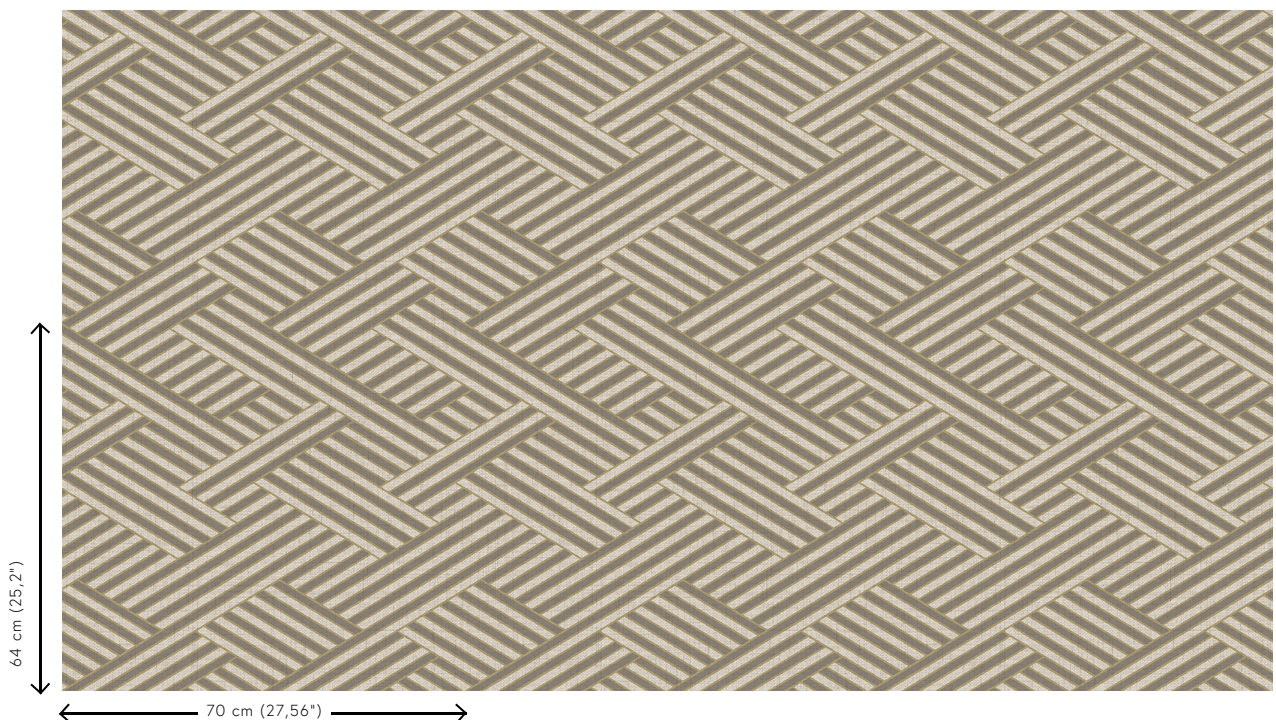

Technische specificaties

Referentie	<u>27033</u>
Productcategorie	Refined
Samenstelling	Vinylbehang op vlies
Beschrijving	Behang met een geweven grasstructuur
Afmetingen	Rollen van 10,05 m x 0,70 m = 7 m ²
Aanzet	Rechte aanzet 64 cm
Lijm	Arte Clearpro of een dispersielijm van goede kwaliteit
Hoe verlijmen	Muur inlijmen
Lichtbestendigheid	Goed lichtbestendig
Hoe verwijderen	Volledig droog verwijderbaar
Brandnorm EU	B-s2, d0
Brandnorm VS	Class A
Onderhoud	Afwasbaar

Kleuren (4)

27030

27031

27033

27034

View

Meer informatie? [Klik hier](#)

Bestel stalen, bereken hoeveelheden, bekijk instructievideo's, download technische informatie en meer:
www.arte-international.com