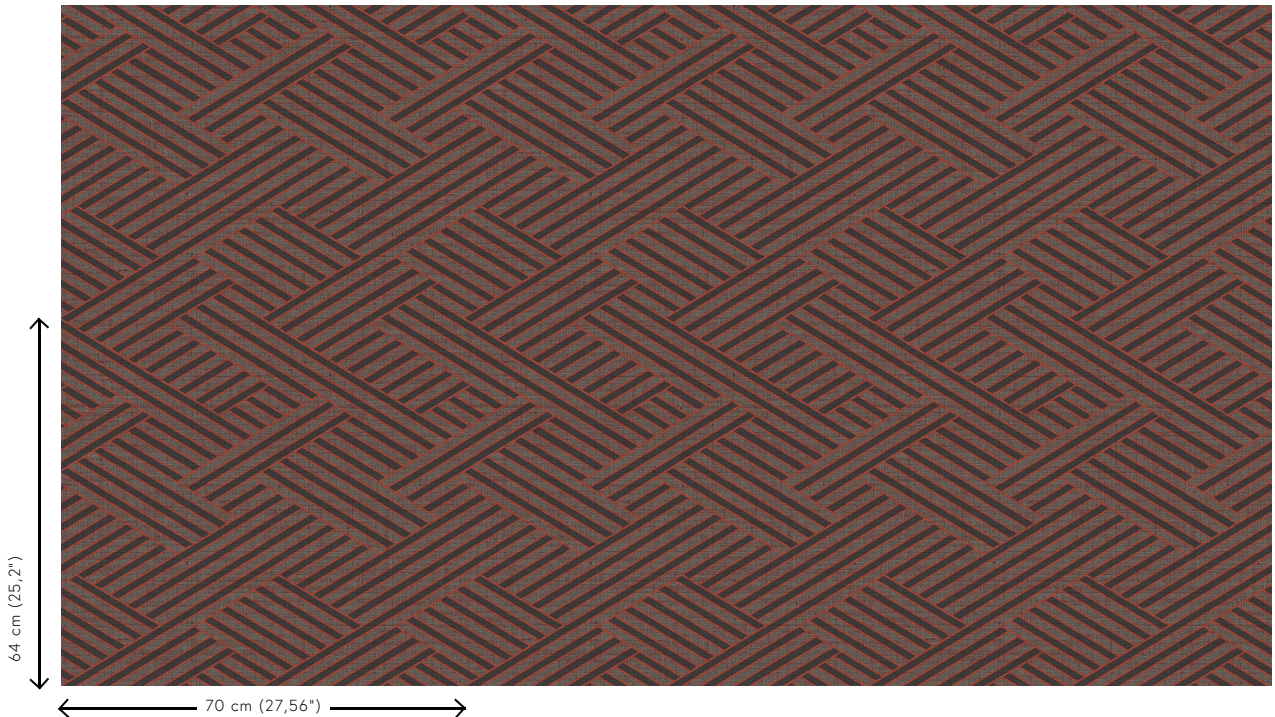

Technische specificaties

Referentie	<u>27034</u>
Productcategorie	Refined
Samenstelling	Vinylbehang op vlies
Beschrijving	Behang met een geweven grasstructuur
Afmetingen	Rollen van 10,05 m x 0,70 m = 7 m ²
Aanzet	Rechte aanzet 64 cm
Lijm	Arte Clearpro of een dispersielijm van goede kwaliteit
Hoe verlijmen	Muur inlijmen
Lichtbestendigheid	Goed lichtbestendig
Hoe verwijderen	Volledig droog verwijderbaar
Brandnorm EU	B-s2, d0
Brandnorm VS	Class A
Onderhoud	Afwasbaar

Kleuren (4)

27030

27031

27033

27034

View

Meer informatie? [Klik hier](#)

Bestel stalen, bereken hoeveelheden, bekijk instructievideo's, download technische informatie en meer:
www.arte-international.com