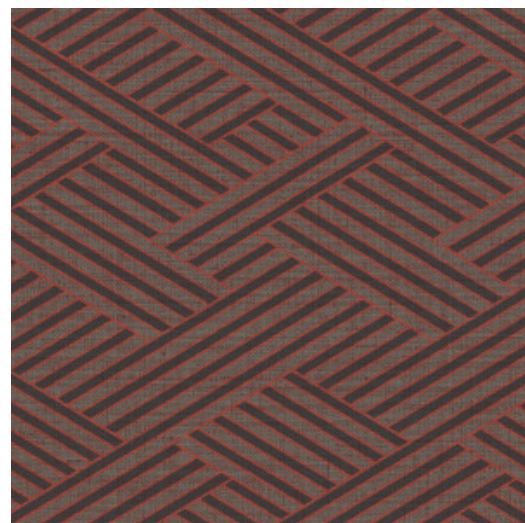

# MODULO

Collectie Figura

## Verhaal achter de collectie

Figura mag je gerust een eclectische mix noemen. Of het nu bollen, strepen, ruiten of bloemen zijn, Figura has it all. Je vindt in de collectie verschillende invloeden uit het verleden terug, zoals patronen uit de jaren 70, naast verwijzingen naar trendkleuren en exotisme. De collectie is uitermate geschikt voor designliefhebbers die graag hun grenzen verleggen en stijlen durven te combineren.

## Technische specificaties

Referentie	<u>27034</u>
Productcategorie	Refined
Samenstelling	Vinylbehang op vlies
Beschrijving	Behang met een geweven grasstructuur
Afmetingen	Rollen van 10,05 m x 0,70 m = 7 m <sup>2</sup>
Aanzet	Rechte aanzet 64 cm
Lijm	Arte Clearpro of een dispersielijm van goede kwaliteit
Hoe verlijmen	Muur inlijmen
Lichtbestendigheid	Goed lichtbestendig
Hoe verwijderen	Volledig droog verwijderbaar
Brandnorm EU	B-s2, d0
Brandnorm VS	Class A
Onderhoud	Afwasbaar