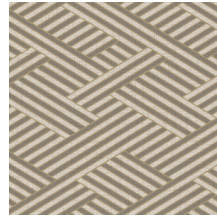

## Technische specificaties

Referentie	<u>27034</u>
Productcategorie	Refined
Samenstelling	Vinylbehang op vlies
Beschrijving	Behang met een geweven grasstructuur
Afmetingen	Rollen van 10,05 m x 0,70 m = 7 m <sup>2</sup>
Aanzet	Rechte aanzet 64 cm
Lijm	Arte Clearpro of een dispersielijm van goede kwaliteit
Hoe verlijmen	Muur inlijmen
Lichtbestendigheid	Goed lichtbestendig
Hoe verwijderen	Volledig droog verwijderbaar
Brandnorm EU	B-s2, d0
Brandnorm VS	Class A
Onderhoud	Afwasbaar

## Kleuren (4)

27030

27031

27033

27034