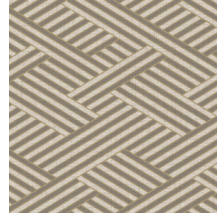

Technische specificaties

Referentie	<u>27034</u>
Productcategorie	Refined
Samenstelling	Vinylbehang op vlies
Beschrijving	Behang met een geweven grasstructuur
Afmetingen	Rollen van 10,05 m x 0,70 m = 7 m ²
Aanzet	Rechte aanzet 64 cm
Lijm	Arte Clearpro of een dispersielijm van goede kwaliteit
Hoe verlijmen	Muur inlijmen
Lichtbestendigheid	Goed lichtbestendig
Hoe verwijderen	Volledig droog verwijderbaar
Brandnorm EU	B-s2, d0
Brandnorm VS	Class A
Onderhoud	Afwasbaar

Kleuren (4)

27030

27031

27033

27034

View

Meer informatie? [Klik hier](#)

Bestel stalen, bereken hoeveelheden, bekijk instructievideo's, download technische informatie en meer:
www.arte-international.com