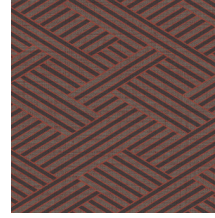

Technische specificaties

Referentie	<u>27034</u>
Productcategorie	Refined
Samenstelling	Vinylbehang op vlies
Beschrijving	Behang met een geweven grasstructuur
Afmetingen	Rollen van 10,05 m x 0,70 m = 7 m ²
Aanzet	Rechte aanzet 64 cm
Lijm	Arte Clearpro of een dispersielijm van goede kwaliteit
Hoe verlijmen	Muur inlijmen
Lichtbestendigheid	Goed lichtbestendig
Hoe verwijderen	Volledig droog verwijderbaar
Brandnorm EU	B-s2, d0
Brandnorm VS	Class A
Onderhoud	Afwasbaar

Kleuren (4)

27030

27031

27033

27034

View

Meer informatie? [Klik hier](#)

Bestel stalen, bereken hoeveelheden, bekijk instructievideo's, download technische informatie en meer:
www.arte-international.com