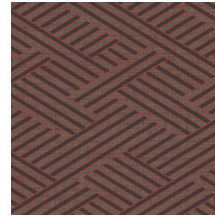

## Technische specificaties

Referentie	<u>27034</u>
Productcategorie	Refined
Samenstelling	Vinylbehang op vlies
Beschrijving	Behang met een geweven grasstructuur
Afmetingen	Rollen van 10,05 m x 0,70 m = 7 m <sup>2</sup>
Aanzet	Rechte aanzet 64 cm
Lijm	Arte Clearpro of een dispersielijm van goede kwaliteit
Hoe verlijmen	Muur inlijmen
Lichtbestendigheid	Goed lichtbestendig
Hoe verwijderen	Volledig droog verwijderbaar
Brandnorm EU	B-s2, d0
Brandnorm VS	Class A
Onderhoud	Afwasbaar

## Kleuren (4)

27030

27031

27033

27034