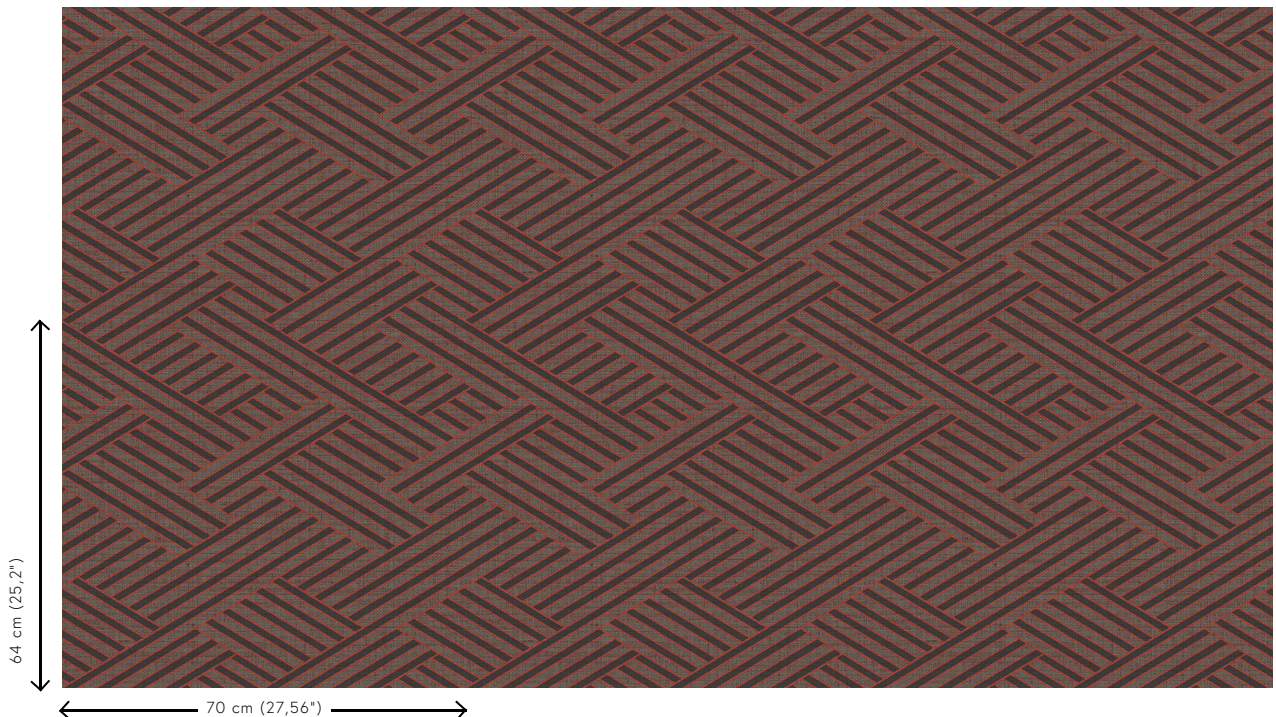

Kleuren (4)

27030

27031

27033

27034

View

Meer informatie? [Klik hier](#)

Bestel stalen, bereken hoeveelheden, bekijk instructievideo's, download technische informatie en meer:
www.arte-international.com

ARTE®

wallcoverings for the ultimate in refinement