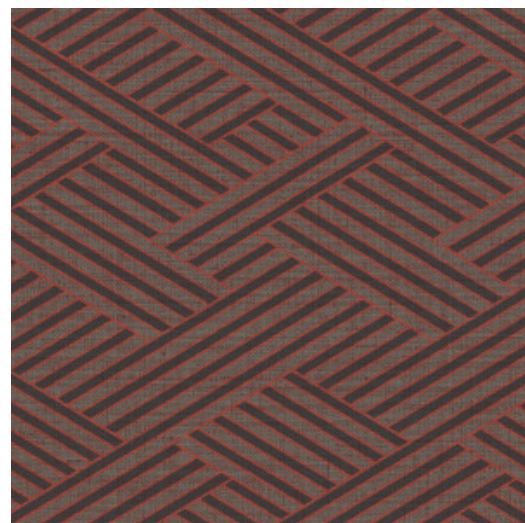

MODULO

Collectie Figura

Verhaal achter de collectie

Figura mag je gerust een eclectische mix noemen. Of het nu bollen, strepen, ruiten of bloemen zijn, Figura has it all. Je vindt in de collectie verschillende invloeden uit het verleden terug, zoals patronen uit de jaren 70, naast verwijzingen naar trendkleuren en exotisme. De collectie is uitermate geschikt voor designliefhebbers die graag hun grenzen verleggen en stijlen durven te combineren.

Technische specificaties

Referentie	<u>27034</u>
Productcategorie	Refined
Samenstelling	Vinylbehang op vlies
Beschrijving	Behang met een geweven grasstructuur
Afmetingen	Rollen van 10,05 m x 0,70 m = 7 m ²
Aanzet	Rechte aanzet 64 cm
Lijm	Arte Clearpro of een dispersielijm van goede kwaliteit
Hoe verlijmen	Muur inlijmen
Lichtbestendigheid	Goed lichtbestendig
Hoe verwijderen	Volledig droog verwijderbaar
Brandnorm EU	B-s2, d0
Brandnorm VS	Class A
Onderhoud	Afwasbaar