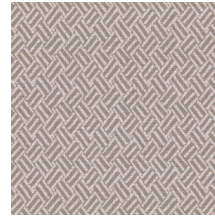

Technische specificaties

Referentie	<u>27040</u>
Productcategorie	Refined
Samenstelling	Vinylbehang op vlies
Beschrijving	Behang met een geweven grasstructuur
Afmetingen	Rollen van 10,05 m x 0,70 m = 7 m ²
Aanzet	Rechte aanzet 64 cm
Lijm	Arte Clearpro of een dispersielijm van goede kwaliteit
Hoe verlijmen	Muur inlijmen
Lichtbestendigheid	Goed lichtbestendig
Hoe verwijderen	Volledig droog verwijderbaar
Brandnorm EU	B-s2, d0
Brandnorm VS	Class A
Onderhoud	Afwasbaar

Kleuren (6)

27040

27041

27042

27043

27044

27045

View