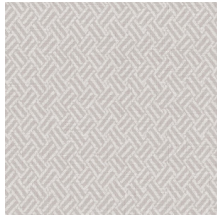

Technische specificaties

Referentie	<u>27040</u>
Productcategorie	Refined
Samenstelling	Vinylbehang op vlies
Beschrijving	Behang met een geweven grasstructuur
Afmetingen	Rollen van 10,05 m x 0,70 m = 7 m ²
Aanzet	Rechte aanzet 64 cm
Lijm	Arte Clearpro of een dispersielijm van goede kwaliteit
Hoe verlijmen	Muur inlijmen
Lichtbestendigheid	Goed lichtbestendig
Hoe verwijderen	Volledig droog verwijderbaar
Brandnorm EU	B-s2, d0
Brandnorm VS	Class A
Onderhoud	Afwasbaar

Kleuren (6)

27040

27041

27042

27043

27044

27045

View