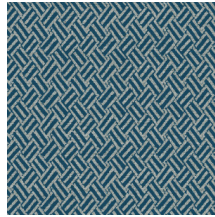

Technische specificaties

Referentie	<u>27040</u>
Productcategorie	Refined
Samenstelling	Vinylbehang op vlies
Beschrijving	Behang met een geweven grasstructuur
Afmetingen	Rollen van 10,05 m x 0,70 m = 7 m ²
Aanzet	Rechte aanzet 64 cm
Lijm	Arte Clearpro of een dispersielijm van goede kwaliteit
Hoe verlijmen	Muur inlijmen
Lichtbestendigheid	Goed lichtbestendig
Hoe verwijderen	Volledig droog verwijderbaar
Brandnorm EU	B-s2, d0
Brandnorm VS	Class A
Onderhoud	Afwasbaar

Kleuren (6)

27040

27041

27042

27043

27044

27045

View