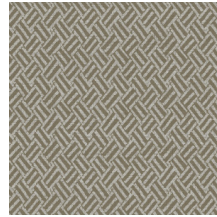

Technische specificaties

Referentie	<u>27040</u>
Productcategorie	Refined
Samenstelling	Vinylbehang op vlies
Beschrijving	Behang met een geweven grasstructuur
Afmetingen	Rollen van 10,05 m x 0,70 m = 7 m ²
Aanzet	Rechte aanzet 64 cm
Lijm	Arte Clearpro of een dispersielijm van goede kwaliteit
Hoe verlijmen	Muur inlijmen
Lichtbestendigheid	Goed lichtbestendig
Hoe verwijderen	Volledig droog verwijderbaar
Brandnorm EU	B-s2, d0
Brandnorm VS	Class A
Onderhoud	Afwasbaar

Kleuren (6)

27040

27041

27042

27043

27044

27045

View