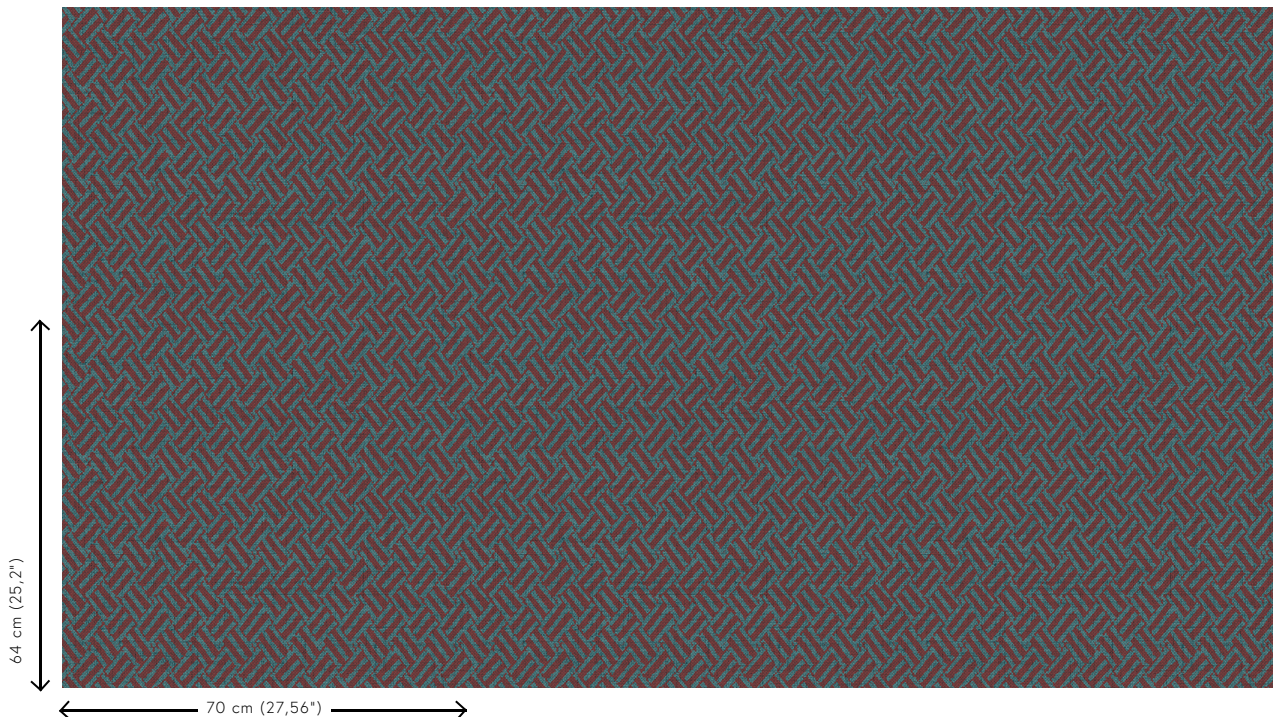

Technische specificaties

Referentie	<u>27040</u>
Productcategorie	Refined
Samenstelling	Vinylbehang op vlies
Beschrijving	Behang met een geweven grasstructuur
Afmetingen	Rollen van 10,05 m x 0,70 m = 7 m ²
Aanzet	Rechte aanzet 64 cm
Lijm	Arte Clearpro of een dispersielijm van goede kwaliteit
Hoe verlijmen	Muur inlijmen
Lichtbestendigheid	Goed lichtbestendig
Hoe verwijderen	Volledig droog verwijderbaar
Brandnorm EU	B-s2, d0
Brandnorm VS	Class A
Onderhoud	Afwasbaar

Kleuren (6)

27040

27041

27042

27043

27044

27045

View