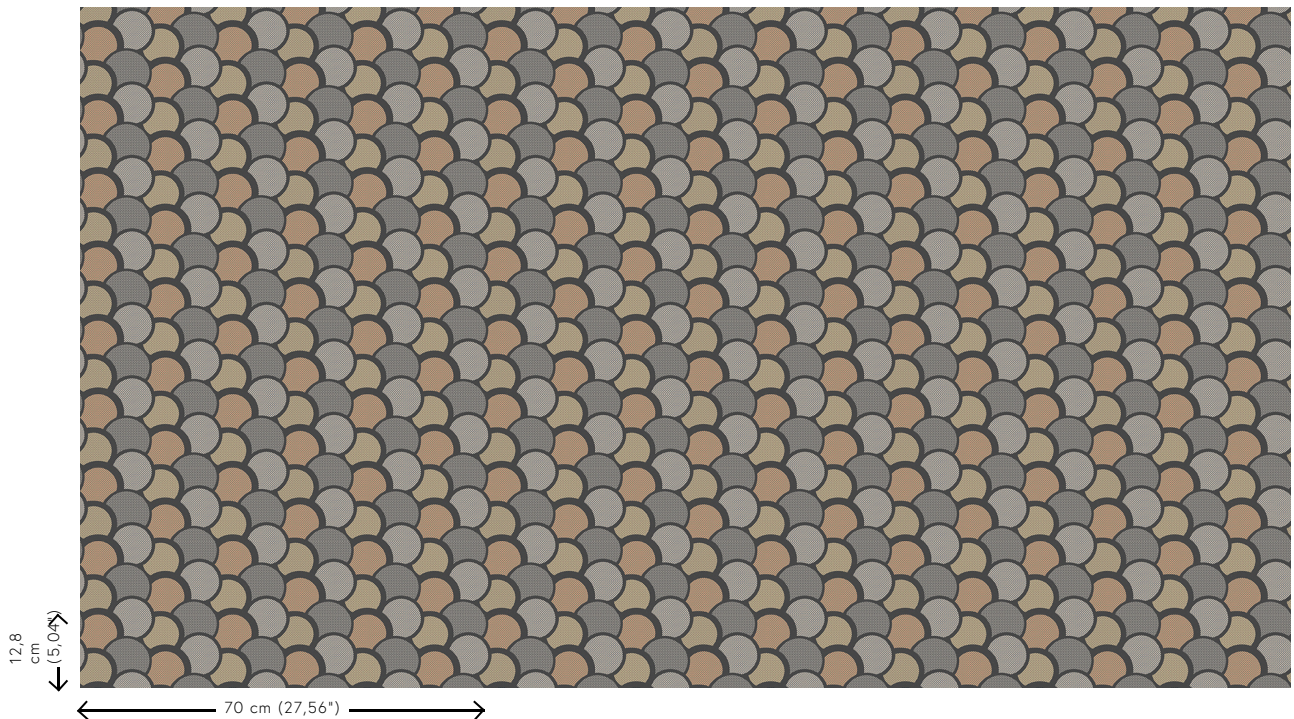

Technische specificaties

Referentie	<u>27053</u>
Productcategorie	Refined
Samenstelling	Behang op vlies
Beschrijving	Een cirkeldessin dat een heel aparte touch kreeg met lak
Afmetingen	Rollen van 8,50 m x 0,70 m = 6 m ²
Aanzet	Rechte aanzet 12,8 cm
Lijm	Arte Clearpro of een dispersielijm van goede kwaliteit
Hoe verlijmen	Muur inlijmen
Lichtbestendigheid	Goed lichtbestendig
Hoe verwijderen	Volledig droog verwijderbaar
Brandnorm EU	B-s1, d0
Brandnorm VS	Class A
Onderhoud	Licht afwasbaar
IMO Certified	 0493/22

Kleuren (4)

27050

27051

27052

27053

View

Meer informatie? [Klik hier](#)

Bestel stalen, bereken hoeveelheden, bekijk instructievideo's, download technische informatie en meer:
www.arte-international.com