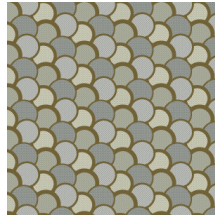

Technische specificaties

Referentie	<u>27053</u>
Productcategorie	Refined
Samenstelling	Behang op vlies
Beschrijving	Een cirkeldessin dat een heel aparte touch kreeg met lak
Afmetingen	Rollen van 8,50 m x 0,70 m = 6 m ²
Aanzet	Rechte aanzet 12,8 cm
Lijm	Arte Clearpro of een dispersielijm van goede kwaliteit
Hoe verlijmen	Muur inlijmen
Lichtbestendigheid	Goed lichtbestendig
Hoe verwijderen	Volledig droog verwijderbaar
Brandnorm EU	B-s1, d0
Brandnorm VS	Class A
Onderhoud	Licht afwasbaar
IMO Certified	 0493/22

Kleuren (4)

27050

27051

27052

27053

View

Meer informatie? [Klik hier](#)

Bestel stalen, bereken hoeveelheden, bekijk instructievideo's, download technische informatie en meer:
www.arte-international.com