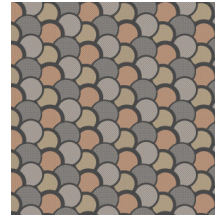

Technische specificaties

Referentie	<u>27053</u>
Productcategorie	Refined
Samenstelling	Behang op vlies
Beschrijving	Een cirkeldessin dat een heel aparte touch kreeg met lak
Afmetingen	Rollen van 8,50 m x 0,70 m = 6 m ²
Aanzet	Rechte aanzet 12,8 cm
Lijm	Arte Clearpro of een dispersielijm van goede kwaliteit
Hoe verlijmen	Muur inlijmen
Lichtbestendigheid	Goed lichtbestendig
Hoe verwijderen	Volledig droog verwijderbaar
Brandnorm EU	B-s1, d0
Brandnorm VS	Class A
Onderhoud	Licht afwasbaar
IMO Certified	 0493/22

Kleuren (4)

27050

27051

27052

27053

View

Meer informatie? [Klik hier](#)

Bestel stalen, bereken hoeveelheden, bekijk instructievideo's, download technische informatie en meer:
www.arte-international.com