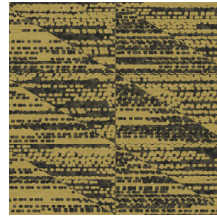

FORMA

Collectie Figura

Verhaal achter de collectie

Figura mag je gerust een eclectische mix noemen. Of het nu bollen, strepen, ruiten of bloemen zijn, Figura has it all. Je vindt in de collectie verschillende invloeden uit het verleden terug, zoals patronen uit de jaren 70, naast verwijzingen naar trendkleuren en exotisme. De collectie is uitermate geschikt voor designliefhebbers die graag hun grenzen verleggen en stijlen durven te combineren.

Technische specificaties

Referentie	<u>27060</u>
Productcategorie	Refined
Samenstelling	Behang op vlies
Afmetingen	Rollen van 8,50 m x 0,70 m = 6 m ²
Aanzet	Rechte aanzet 64 cm
Lijm	Arte Clearpro of een dispersielijm van goede kwaliteit
Hoe verlijmen	Muur inlijmen
Lichtbestendigheid	Goed lichtbestendig
Hoe verwijderen	Volledig droog verwijderbaar
Brandnorm EU	B-s1, d0
Brandnorm VS	Class A
Onderhoud	Licht afwasbaar
IMO Certified	

0493/22

Kleuren (4)

27060

27061

27062

27063

View

Meer informatie? [Klik hier](#)