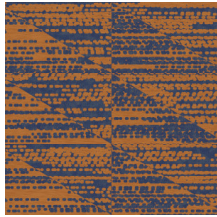

FORMA

Collectie Figura

Verhaal achter de collectie

Figura mag je gerust een eclectische mix noemen. Of het nu bollen, strepen, ruiten of bloemen zijn, Figura has it all. Je vindt in de collectie verschillende invloeden uit het verleden terug, zoals patronen uit de jaren 70, naast verwijzingen naar trendkleuren en exotisme. De collectie is uitermate geschikt voor designliefhebbers die graag hun grenzen verleggen en stijlen durven te combineren.

Technische specificaties

Referentie	<u>27060</u>
Productcategorie	Refined
Samenstelling	Behang op vlies
Afmetingen	Rollen van 8,50 m x 0,70 m = 6 m ²
Aanzet	Rechte aanzet 64 cm
Lijm	Arte Clearpro of een dispersielijm van goede kwaliteit
Hoe verlijmen	Muur inlijmen
Lichtbestendigheid	Goed lichtbestendig
Hoe verwijderen	Volledig droog verwijderbaar
Brandnorm EU	B-s1, d0
Brandnorm VS	Class A
Onderhoud	Licht afwasbaar
IMO Certified	

0493/22

Kleuren (4)

27060

27061

27062

27063

View

Meer informatie? [Klik hier](#)