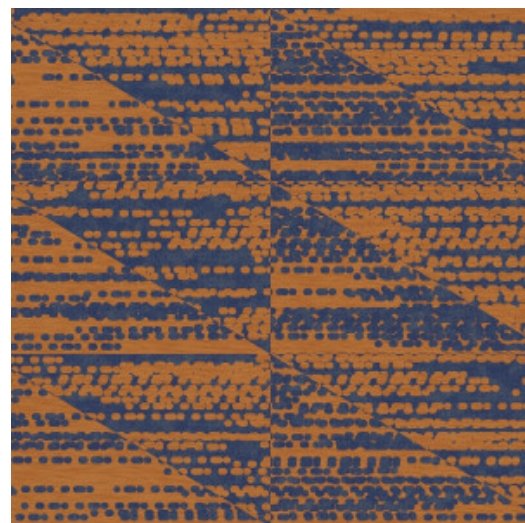

FORMA

Collectie Figura

Verhaal achter de collectie

Figura mag je gerust een eclectische mix noemen. Of het nu bollen, strepen, ruiten of bloemen zijn, Figura has it all. Je vindt in de collectie verschillende invloeden uit het verleden terug, zoals patronen uit de jaren 70, naast verwijzingen naar trendkleuren en exotisme. De collectie is uitermate geschikt voor designliefhebbers die graag hun grenzen verleggen en stijlen durven te combineren.

Technische specificaties

Referentie	<u>27060</u>
Productcategorie	Refined
Samenstelling	Behang op vlies
Afmetingen	Rollen van 8,50 m x 0,70 m = 6 m ²
Aanzet	Rechte aanzet 64 cm
Lijm	Arte Clearpro of een dispersielijm van goede kwaliteit
Hoe verlijmen	Muur inlijmen
Lichtbestendigheid	Goed lichtbestendig
Hoe verwijderen	Volledig droog verwijderbaar
Brandnorm EU	B-s1, d0
Brandnorm VS	Class A
Onderhoud	Licht afwasbaar
IMO Certified	

0493/22

Kleuren (4)

27060

27061

27062

27063

View

Meer informatie? [Klik hier](#)