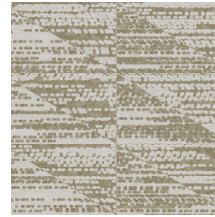

Technische specificaties

Referentie	<u>27060</u>
Productcategorie	Refined
Samenstelling	Behang op vlies
Afmetingen	Rollen van 8,50 m x 0,70 m = 6 m ²
Aanzet	Rechte aanzet 64 cm
Lijm	Arte Clearpro of een dispersielijm van goede kwaliteit
Hoe verlijmen	Muur inlijmen
Lichtbestendigheid	Goed lichtbestendig
Hoe verwijderen	Volledig droog verwijderbaar
Brandnorm EU	B-s1, d0
Brandnorm VS	Class A
Onderhoud	Licht afwasbaar
IMO Certified	

0493/22

Kleuren (4)

27060

27061

27062

27063

View

Meer informatie? [Klik hier](#)