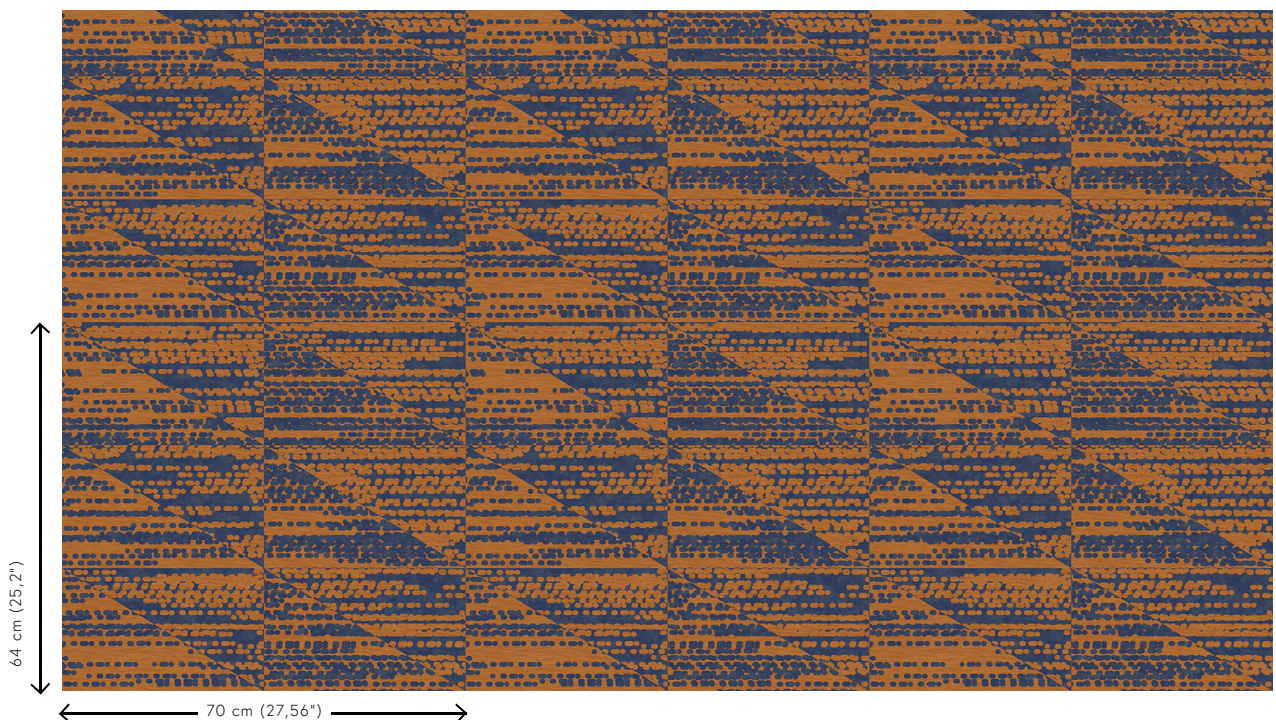

Technische specificaties

Referentie	<u>27060</u>
Productcategorie	Refined
Samenstelling	Behang op vlies
Afmetingen	Rollen van 8,50 m x 0,70 m = 6 m ²
Aanzet	Rechte aanzet 64 cm
Lijm	Arte Clearpro of een dispersielijm van goede kwaliteit
Hoe verlijmen	Muur inlijmen
Lichtbestendigheid	Goed lichtbestendig
Hoe verwijderen	Volledig droog verwijderbaar
Brandnorm EU	B-s1, d0
Brandnorm VS	Class A
Onderhoud	Licht afwasbaar
IMO Certified	

0493/22

Kleuren (4)

27060

27061

27062

27063

View

Meer informatie? [Klik hier](#)