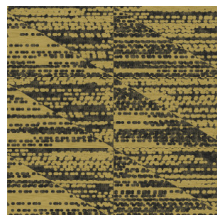

FORMA

Collectie Figura

Verhaal achter de collectie

Figura mag je gerust een eclectische mix noemen. Of het nu bollen, strepen, ruiten of bloemen zijn, Figura has it all. Je vindt in de collectie verschillende invloeden uit het verleden terug, zoals patronen uit de jaren 70, naast verwijzingen naar trendkleuren en exotisme. De collectie is uitermate geschikt voor designliefhebbers die graag hun grenzen verleggen en stijlen durven te combineren.

Technische specificaties

Referentie	<u>27061</u>
Productcategorie	Refined
Samenstelling	Behang op vlies
Afmetingen	Rollen van 8,50 m x 0,70 m = 6 m ²
Aanzet	Rechte aanzet 64 cm
Lijm	Arte Clearpro of een dispersielijm van goede kwaliteit
Hoe verlijmen	Muur inlijmen
Lichtbestendigheid	Goed lichtbestendig
Hoe verwijderen	Volledig droog verwijderbaar
Brandnorm EU	B-s1, d0
Brandnorm VS	Class A
Onderhoud	Licht afwasbaar
IMO Certified	

0493/22

Kleuren (4)

27060

27061

27062

27063

View

Meer informatie? [Klik hier](#)