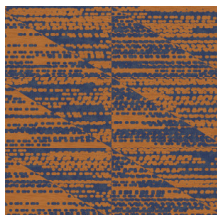

FORMA

Collectie Figura

Verhaal achter de collectie

Figura mag je gerust een eclectische mix noemen. Of het nu bollen, strepen, ruiten of bloemen zijn, Figura has it all. Je vindt in de collectie verschillende invloeden uit het verleden terug, zoals patronen uit de jaren 70, naast verwijzingen naar trendkleuren en exotisme. De collectie is uitermate geschikt voor designliefhebbers die graag hun grenzen verleggen en stijlen durven te combineren.

Technische specificaties

Referentie	<u>27061</u>
Productcategorie	Refined
Samenstelling	Behang op vlies
Afmetingen	Rollen van 8,50 m x 0,70 m = 6 m ²
Aanzet	Rechte aanzet 64 cm
Lijm	Arte Clearpro of een dispersielijm van goede kwaliteit
Hoe verlijmen	Muur inlijmen
Lichtbestendigheid	Goed lichtbestendig
Hoe verwijderen	Volledig droog verwijderbaar
Brandnorm EU	B-s1, d0
Brandnorm VS	Class A
Onderhoud	Licht afwasbaar
IMO Certified	

0493/22

Kleuren (4)

27060

27061

27062

27063

View

Meer informatie? [Klik hier](#)