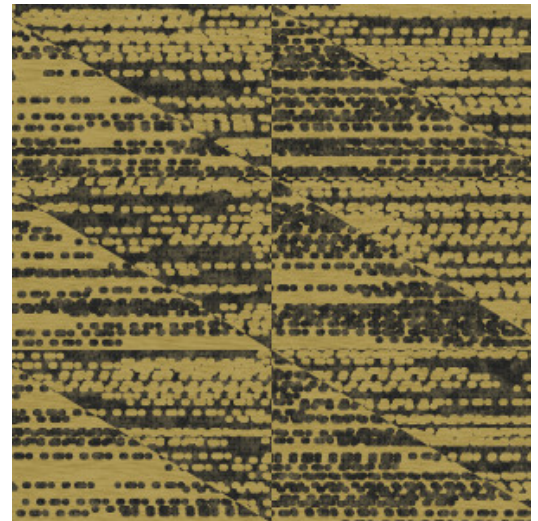

FORMA

Collectie Figura

Verhaal achter de collectie

Figura mag je gerust een eclectische mix noemen. Of het nu bollen, strepen, ruiten of bloemen zijn, Figura has it all. Je vindt in de collectie verschillende invloeden uit het verleden terug, zoals patronen uit de jaren 70, naast verwijzingen naar trendkleuren en exotisme. De collectie is uitermate geschikt voor designliefhebbers die graag hun grenzen verleggen en stijlen durven te combineren.

Technische specificaties

Referentie	<u>27062</u>
Productcategorie	Refined
Samenstelling	Behang op vlies
Afmetingen	Rollen van 8,50 m x 0,70 m = 6 m ²
Aanzet	Rechte aanzet 64 cm
Lijm	Arte Clearpro of een dispersielijm van goede kwaliteit
Hoe verlijmen	Muur inlijmen
Lichtbestendigheid	Goed lichtbestendig
Hoe verwijderen	Volledig droog verwijderbaar
Brandnorm EU	B-s1, d0
Brandnorm VS	Class A
Onderhoud	Licht afwasbaar
IMO Certified	

0493/22

Kleuren (4)

27060

27061

27062

27063

View

Meer informatie? [Klik hier](#)