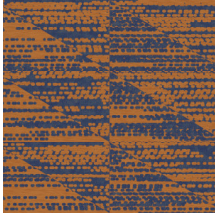

FORMA

Collectie Figura

Verhaal achter de collectie

Figura mag je gerust een eclectische mix noemen. Of het nu bollen, strepen, ruiten of bloemen zijn, Figura has it all. Je vindt in de collectie verschillende invloeden uit het verleden terug, zoals patronen uit de jaren 70, naast verwijzingen naar trendkleuren en exotisme. De collectie is uitermate geschikt voor designliefhebbers die graag hun grenzen verleggen en stijlen durven te combineren.

Technische specificaties

Referentie	<u>27062</u>
Productcategorie	Refined
Samenstelling	Behang op vlies
Afmetingen	Rollen van 8,50 m x 0,70 m = 6 m ²
Aanzet	Rechte aanzet 64 cm
Lijm	Arte Clearpro of een dispersielijm van goede kwaliteit
Hoe verlijmen	Muur inlijmen
Lichtbestendigheid	Goed lichtbestendig
Hoe verwijderen	Volledig droog verwijderbaar
Brandnorm EU	B-s1, d0
Brandnorm VS	Class A
Onderhoud	Licht afwasbaar
IMO Certified	

0493/22

Kleuren (4)

27060

27061

27062

27063

View

Meer informatie? [Klik hier](#)