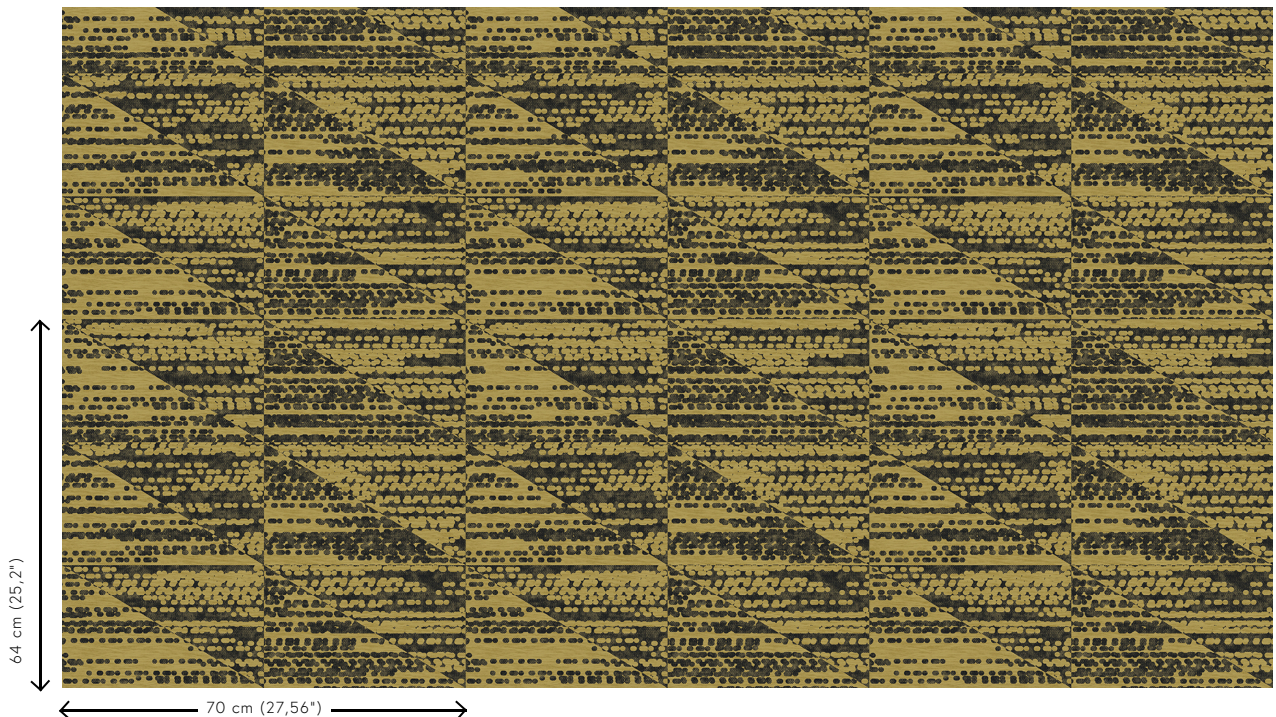

Technische specificaties

Referentie	<u>27062</u>
Productcategorie	Refined
Samenstelling	Behang op vlies
Afmetingen	Rollen van 8,50 m x 0,70 m = 6 m ²
Aanzet	Rechte aanzet 64 cm
Lijm	Arte Clearpro of een dispersielijm van goede kwaliteit
Hoe verlijmen	Muur inlijmen
Lichtbestendigheid	Goed lichtbestendig
Hoe verwijderen	Volledig droog verwijderbaar
Brandnorm EU	B-s1, d0
Brandnorm VS	Class A
Onderhoud	Licht afwasbaar
IMO Certified	

0493/22

Kleuren (4)

27060

27061

27062

27063

View

Meer informatie? [Klik hier](#)