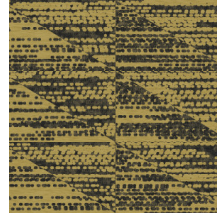

FORMA

Collectie Figura

Verhaal achter de collectie

Figura mag je gerust een eclectische mix noemen. Of het nu bollen, strepen, ruiten of bloemen zijn, Figura has it all. Je vindt in de collectie verschillende invloeden uit het verleden terug, zoals patronen uit de jaren 70, naast verwijzingen naar trendkleuren en exotisme. De collectie is uitermate geschikt voor designliefhebbers die graag hun grenzen verleggen en stijlen durven te combineren.

Technische specificaties

Referentie	<u>27062</u>
Productcategorie	Refined
Samenstelling	Behang op vlies
Afmetingen	Rollen van 8,50 m x 0,70 m = 6 m ²
Aanzet	Rechte aanzet 64 cm
Lijm	Arte Clearpro of een dispersielijm van goede kwaliteit
Hoe verlijmen	Muur inlijmen
Lichtbestendigheid	Goed lichtbestendig
Hoe verwijderen	Volledig droog verwijderbaar
Brandnorm EU	B-s1, d0
Brandnorm VS	Class A
Onderhoud	Licht afwasbaar
IMO Certified	

0493/22

Kleuren (4)

27060

27061

27062

27063

View

Meer informatie? [Klik hier](#)