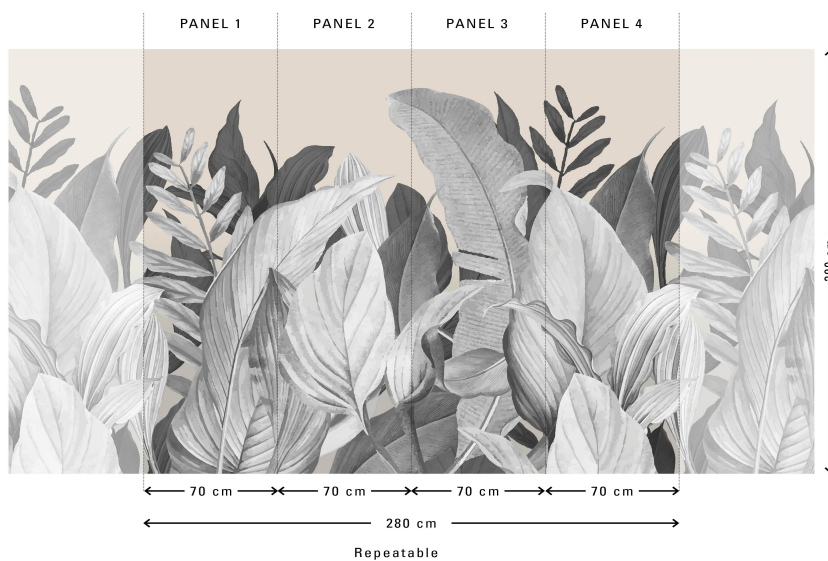

Panoramique Tropical Forest

Collectie Caribbean

Technische specificaties

Referentie	<u>27200</u>
Samenstelling	Behang op vlies
Afmetingen	Panelen van 280 cm x 270 cm
Opmerking	Aanzetbaar
Lijm	Arte Clearpro of een dispersielijm van goede kwaliteit
Hoe verlijmen	Muur inlijmen
Lichtbestendigheid	Goed lichtbestendig
Hoe verwijderen	Volledig droog verwijderbaar
Onderhoud	Licht afwasbaar

Kleuren (3)

27200

27201

27202

View

Tropical Forest Ref. 27200

Meer informatie? [Klik hier](#)

Bestel stalen, bereken hoeveelheden, bekijk instructievideo's, download technische informatie en meer:
www.arte-international.com