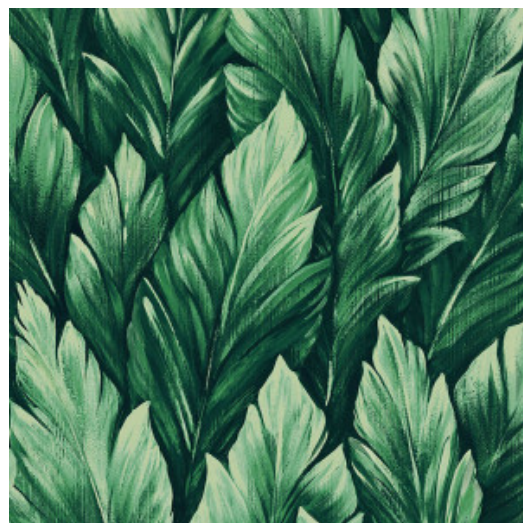

Samoa

Collectie Caribbean

Technische specificaties

Referentie	<u>27205</u>
Samenstelling	Behang op vlies
Afmetingen	Rollen van 8,50 m x 0,70 m
Aanzet	Verspringende aanzet 90/45 cm
Lijm	Arte Clearpro of een dispersielijm van goede kwaliteit
Hoe verlijmen	Muur inlijmen
Lichtbestendigheid	Goed lichtbestendig
Hoe verwijderen	Volledig droog verwijderbaar
Onderhoud	Licht afwasbaar

Kleuren (5)

27205

27206

27207

27208

27209

Meer informatie? [Klik hier](#)

Bestel stalen, bereken hoeveelheden, bekijk instructievideo's, download technische informatie en meer:
www.arte-international.com