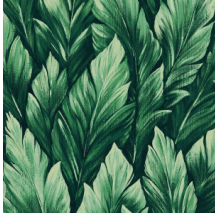

Samoa

Collectie Caribbean

Technische specificaties

Referentie	<u>27205</u>
Samenstelling	Behang op vlies
Afmetingen	Rollen van 8,50 m x 0,70 m
Aanzet	Verspringende aanzet 90/45 cm
Lijm	Arte Clearpro of een dispersielijm van goede kwaliteit
Hoe verlijmen	Muur inlijmen
Lichtbestendigheid	Goed lichtbestendig
Hoe verwijderen	Volledig droog verwijderbaar
Onderhoud	Licht afwasbaar

Kleuren (5)

27205

27206

27207

27208

27209

Meer informatie? [Klik hier](#)

Bestel stalen, bereken hoeveelheden, bekijk instructievideo's, download technische informatie en meer:
www.arte-international.com