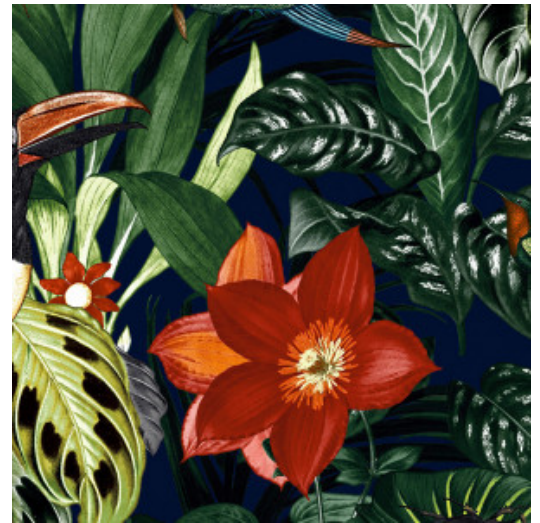

## Technische specificaties

Referentie	<u>27225</u>
Samenstelling	Behang op vlies
Afmetingen	Rollen van 8,50 m x 0,70 m
Aanzet	Verspringende aanzet 90/45 cm
Lijm	Arte Clearpro of een dispersielijm van goede kwaliteit
Hoe verlijmen	Muur inlijmen
Lichtbestendigheid	Goed lichtbestendig
Hoe verwijderen	Volledig droog verwijderbaar
Onderhoud	Licht afwasbaar