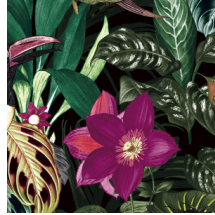

## Technische specificaties

Referentie	<u>27225</u>
Samenstelling	Behang op vlies
Afmetingen	Rollen van 8,50 m x 0,70 m
Aanzet	Verspringende aanzet 90/45 cm
Lijm	Arte Clearpro of een dispersielijm van goede kwaliteit
Hoe verlijmen	Muur inlijmen
Lichtbestendigheid	Goed lichtbestendig
Hoe verwijderen	Volledig droog verwijderbaar
Onderhoud	Licht afwasbaar

## Kleuren (6)

27225

27226

27227

27228

27229

27230

Meer informatie? [Klik hier](#)