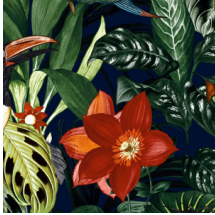

Kleuren (6)

27225