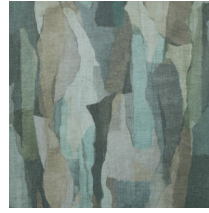

## Technische specificaties

Referentie	<u>27700</u>
Samenstelling	Behang op vlies
Afmetingen	Rollen van 10,05 m x 0,53 m
Aanzet	Verspringende aanzet 64/32 cm
Lijm	Arte Clearpro of een dispersielijm van goede kwaliteit
Hoe verlijmen	Muur inlijmen
Lichtbestendigheid	Goed lichtbestendig
Hoe verwijderen	Volledig droog verwijderbaar
Onderhoud	Licht afwasbaar

### Kleuren (3)

27700

27701

27702