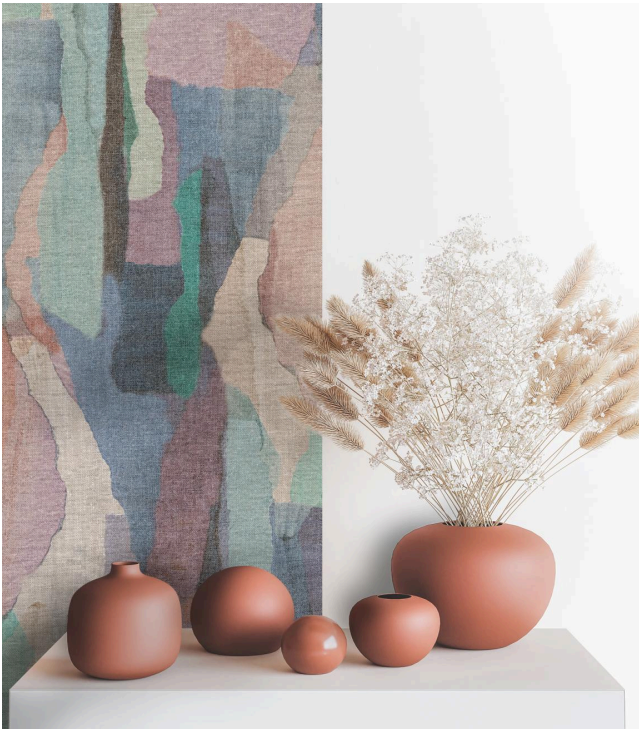

# Collage

Collectie Aquarel

---

## Verhaal achter de collectie

Een collectie boordevol gedurfde prints, maar dan uitgevoerd in subtiele kleuren en een matte aquarellook zodat het geheel niet overheersend wordt. De originele motieven kregen bovendien een lekker zachte textieltouch. Zo zijn ze makkelijk te combineren met mooie stoffen of net met wat ruwere materialen.

## Technische specificaties

Referentie	<u>27700</u>
Samenstelling	Behang op vlies
Afmetingen	Rollen van 10,05 m x 0,53 m
Aanzet	Verspringende aanzet 64/32 cm
Lijm	Arte Clearpro of een dispersielijm van goede kwaliteit
Hoe verlijmen	Muur inlijmen
Lichtbestendigheid	Goed lichtbestendig
Hoe verwijderen	Volledig droog verwijderbaar
Onderhoud	Licht afwasbaar