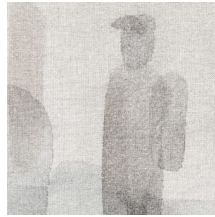

Kleuren (2)

27710

27711

View

Meer informatie? [Klik hier](#)

Bestel stalen, bereken hoeveelheden, bekijk instructievideo's, download technische informatie en meer:
www.arte-international.com