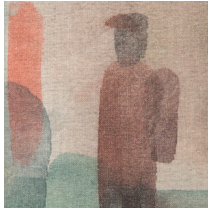

Kleuren (2)

27710