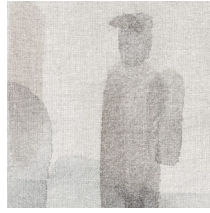

Kleuren (2)

27710

27711

View

Meer informatie? [Klik hier](#)

Bestel stalen, bereken hoeveelheden, bekijk instructievideo's, download technische informatie en meer: www.arternational.com