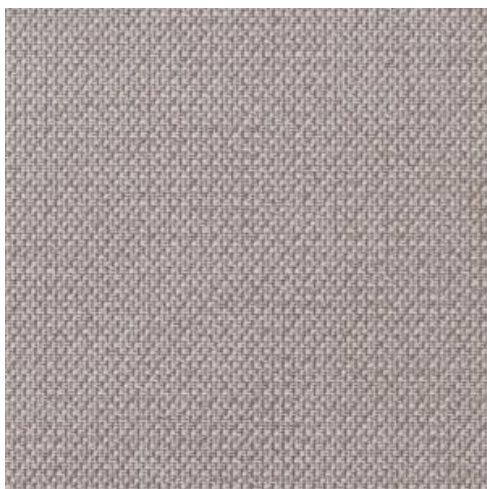

Fabric

Collectie Aquarel

Verhaal achter de collectie

Een collectie boordevol gedurfde prints, maar dan uitgevoerd in subtiele kleuren en een matte aquarellook zodat het geheel niet overheersend wordt. De originele motieven kregen bovendien een lekker zachte textieltouch. Zo zijn ze makkelijk te combineren met mooie stoffen of net met wat ruwere materialen.

Technische specificaties

Referentie	<u>27740</u>
Samenstelling	Behang op vlies
Afmetingen	Rollen van 10,05 m x 0,53 m
Aanzet	Vrije aanzet 0 cm
Lijm	Arte Clearpro of een dispersielijm van goede kwaliteit
Hoe verlijmen	Muur inlijmen
Lichtbestendigheid	Goed lichtbestendig
Hoe verwijderen	Volledig droog verwijderbaar
Onderhoud	Licht afwasbaar

Kleuren (4)

27740

27741

27742

27743

Meer informatie? [Klik hier](#)

Bestel stalen, bereken hoeveelheden, bekijk instructievideo's, download technische informatie en meer:
www.arte-international.com