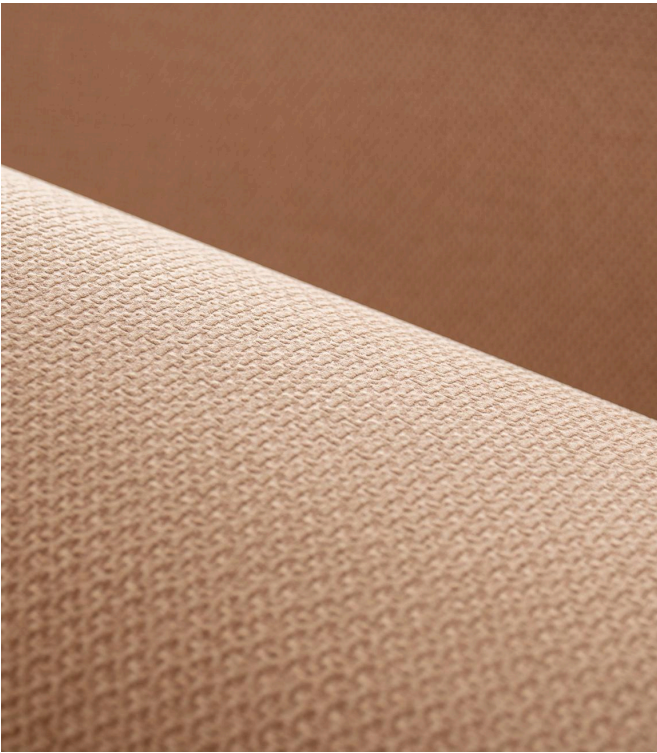

Fabric

Collectie Aquarel

Verhaal achter de collectie

Een collectie boordevol gedurfde prints, maar dan uitgevoerd in subtiele kleuren en een matte aquarellook zodat het geheel niet overheersend wordt. De originele motieven kregen bovendien een lekker zachte textieltouch. Zo zijn ze makkelijk te combineren met mooie stoffen of net met wat ruwere materialen.

Technische specificaties

Referentie	<u>27740</u>
Samenstelling	Behang op vlies
Afmetingen	Rollen van 10,05 m x 0,53 m
Aanzet	Vrije aanzet 0 cm
Lijm	Arte Clearpro of een dispersielijm van goede kwaliteit
Hoe verlijmen	Muur inlijmen
Lichtbestendigheid	Goed lichtbestendig
Hoe verwijderen	Volledig droog verwijderbaar
Onderhoud	Licht afwasbaar