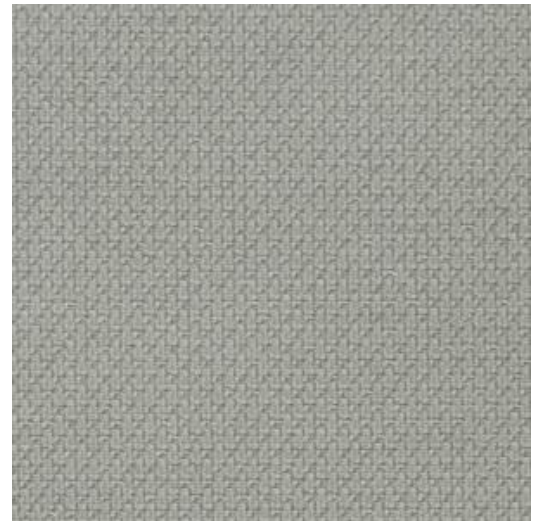

Fabric

Collectie Aquarel

Verhaal achter de collectie

Een collectie boordevol gedurfde prints, maar dan uitgevoerd in subtiele kleuren en een matte aquarellook zodat het geheel niet overheersend wordt. De originele motieven kregen bovendien een lekker zachte textieltouch. Zo zijn ze makkelijk te combineren met mooie stoffen of net met wat ruwere materialen.

Technische specificaties

Referentie	<u>27740</u>
Samenstelling	Behang op vlies
Afmetingen	Rollen van 10,05 m x 0,53 m
Aanzet	Vrije aanzet 0 cm
Lijm	Arte Clearpro of een dispersielijm van goede kwaliteit
Hoe verlijmen	Muur inlijmen
Lichtbestendigheid	Goed lichtbestendig
Hoe verwijderen	Volledig droog verwijderbaar
Onderhoud	Licht afwasbaar

Kleuren (4)

27740

27741

27742

27743

Meer informatie? [Klik hier](#)

Bestel stalen, bereken hoeveelheden, bekijk instructievideo's, download technische informatie en meer:
www.arte-international.com