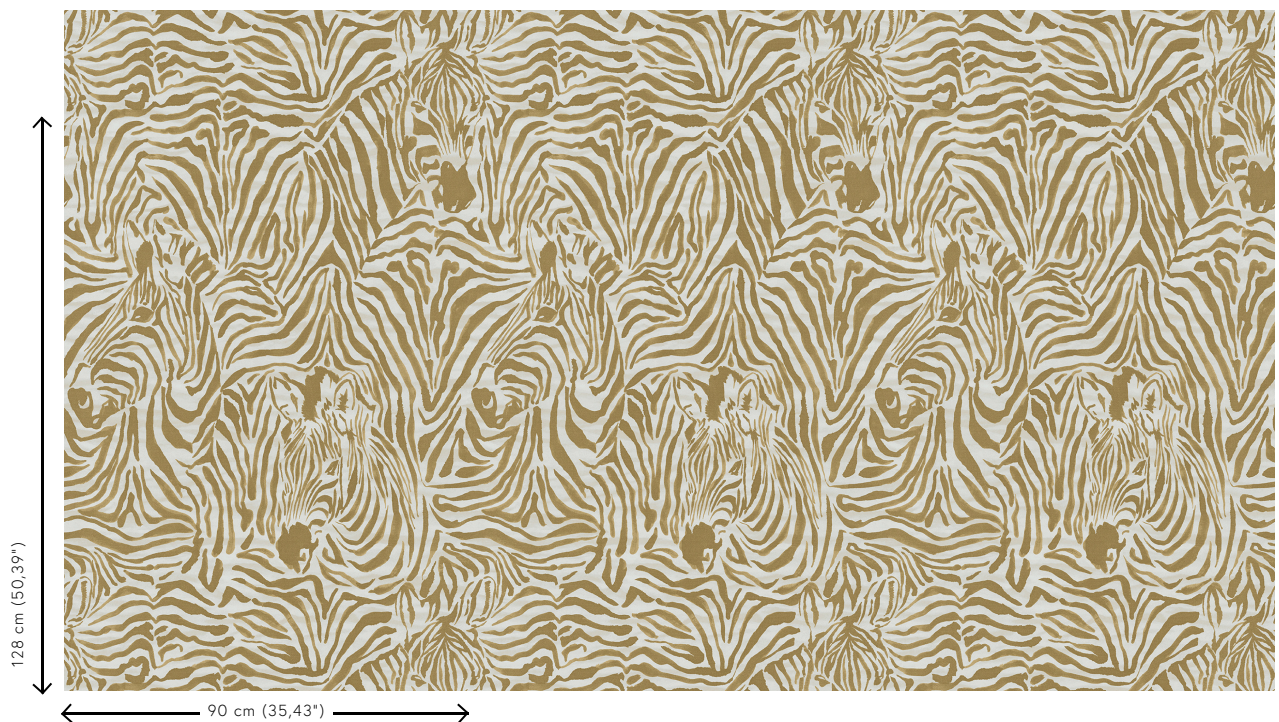

Kleuren (3)

28000

28001

28002

View

Meer informatie? [Klik hier](#)

Bestel stalen, bereken hoeveelheden, bekijk instructievideo's, download technische informatie en meer:
www.arte-international.com

ARTE®

wallcoverings for the ultimate in refinement