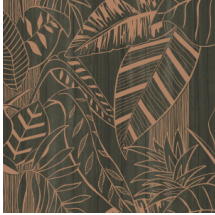

EDEN

Collectie Wildwalk

Verhaal achter de collectie

Trek mee op avontuur en ontdek de looks van de meest uitdagende natuurlijke materialen.

Technische specificaties

Referentie	<u>28010</u>
Productcategorie	Exquisite
Samenstelling	Muurbekleding op vlies
Beschrijving	Een paradijselijk junglemotief. De hoogglansfolie weerkaatst het licht, alsof de zonnestralen door de rimboe schemeren
Afmetingen	Breedte 90 cm / leverbaar op afsnijding
Aanzet	Verspringende aanzet 64/32 cm
Lijm	Arte Clearpro of een dispersielijm van goede kwaliteit
Hoe verlijmen	Muur inlijmen
Lichtbestendigheid	Goed lichtbestendig
Hoe verwijderen	Volledig droog verwijderbaar
Brandnorm EU	B-s1, d0
Brandnorm VS	Class A
Onderhoud	Licht afwasbaar
IMO Certified	

0493/22

Kleuren (3)

28010

28011

28012

View

Meer informatie? [Klik hier](#)

Bestel stalen, bereken hoeveelheden, bekijk instructievideo's, download technische informatie en meer:
www.arte-international.com