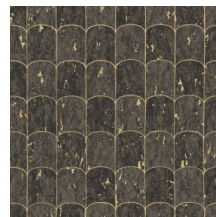

GALLOP

Collectie Wildwalk

Verhaal achter de collectie

Trek mee op avontuur en ontdek de looks van de meest uitdagende natuurlijke materialen.

Technische specificaties

Referentie	<u>28020</u>
Productcategorie	Exquisite
Samenstelling	Muurbekleding op vlies
Beschrijving	Een ritmisch patroon dat doet denken aan de hoefdrukken van een zebra, dat met de hand uitgesneden kurkfragmenten suggereert
Afmetingen	Breedte 90 cm / leverbaar op afsnijding
Aanzet	Vrije aanzet 0 cm, rekening houdende met de hoogte van het dessin nl. 21,30 cm
Lijm	Arte Clearpro of een dispersielijm van goede kwaliteit
Hoe verlijmen	Muur inlijmen
Lichtbestendigheid	Goed lichtbestendig
Hoe verwijderen	Volledig droog verwijderbaar
Brandnorm EU	B-s1, d0
Brandnorm VS	Class A
Onderhoud	Licht afwasbaar
IMO Certified	

Kleuren (5)

28020

28021

28022

28023

28024

View

← 90 cm (35,43") →