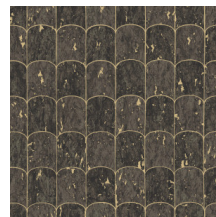

GALLOP

Collectie Wildwalk

Verhaal achter de collectie

Trek mee op avontuur en ontdek de looks van de meest uitdagende natuurlijke materialen.

Technische specificaties

Referentie	<u>28020</u>
Productcategorie	Exquisite
Samenstelling	Muurbekleding op vlies
Beschrijving	Een ritmisch patroon dat doet denken aan de hoefdrukken van een zebra, dat met de hand uitgesneden kurkfragmenten suggereert
Afmetingen	Breedte 90 cm / leverbaar op afsnijding
Aanzet	Vrije aanzet 0 cm, rekening houdende met de hoogte van het dessin nl. 21,30 cm
Lijm	Arte Clearpro of een dispersielijm van goede kwaliteit
Hoe verlijmen	Muur inlijmen
Lichtbestendigheid	Goed lichtbestendig
Hoe verwijderen	Volledig droog verwijderbaar
Brandnorm EU	B-s1, d0
Brandnorm VS	Class A
Onderhoud	Licht afwasbaar
IMO Certified	

0493/22

Kleuren (5)

28020

28021

28022

28023

28024

View