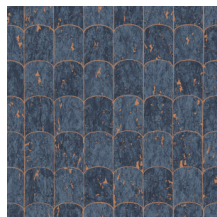

Kleuren (5)

28020

28021

28022

28023

28024

View

← 90 cm (35,43") →

Meer informatie? [Klik hier](#)

Bestel stalen, bereken hoeveelheden, bekijk instructievideo's, download technische informatie en meer:
www.arte-international.com

ARTE®

wallcoverings for the ultimate in refinement