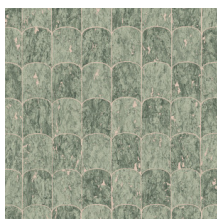

Kleuren (5)

28020

28021

28022

28023

28024

View

← 90 cm (35,43") →

Meer informatie? [Klik hier](#)

Bestel stalen, bereken hoeveelheden, bekijk instructievideo's, download technische informatie en meer:
www.arte-international.com

ARTE®

wallcoverings for the ultimate in refinement