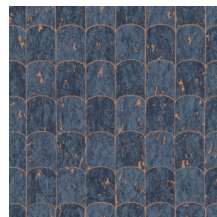

GALLOP

Collectie Wildwalk

Verhaal achter de collectie

Trek mee op avontuur en ontdek de looks van de meest uitdagende natuurlijke materialen.

Technische specificaties

Referentie	<u>28024</u>
Productcategorie	Exquisite
Samenstelling	Muurbekleding op vlies
Beschrijving	Een ritmisch patroon dat doet denken aan de hoefafdrukken van een zebra, dat met de hand uitgesneden kurkfragmenten suggereert
Afmetingen	Breedte 90 cm / leverbaar op afsnijding
Aanzet	Vrije aanzet 0 cm, rekening houdende met de hoogte van het dessin nl. 21,30 cm
Lijm	Arte Clearpro of een dispersielijm van goede kwaliteit
Hoe verlijmen	Muur inlijmen
Lichtbestendigheid	Goed lichtbestendig
Hoe verwijderen	Volledig droog verwijderbaar
Brandnorm EU	B-s1, d0
Brandnorm VS	Class A
Onderhoud	Licht afwasbaar
IMO Certified	

Kleuren (5)

28020

28021

28022

28023

28024

View

← 90 cm (35,43") →