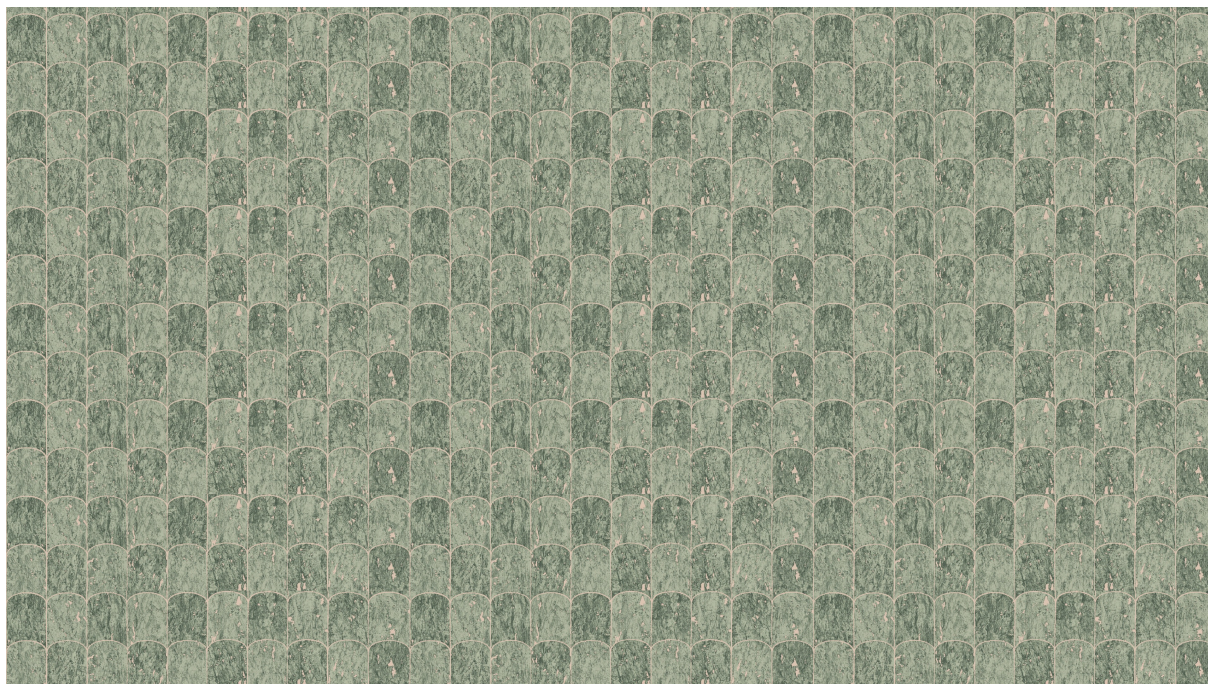

GALLOP

Collectie Wildwalk

Verhaal achter de collectie

Trek mee op avontuur en ontdek de looks van de meest uitdagende natuurlijke materialen.

Technische specificaties

Referentie	<u>28024</u>
Productcategorie	Exquisite
Samenstelling	Muurbekleding op vlies
Beschrijving	Een ritmisch patroon dat doet denken aan de hoefdrukken van een zebra, dat met de hand uitgesneden kurkfragmenten suggereert
Afmetingen	Breedte 90 cm / leverbaar op afsnijding
Aanzet	Vrije aanzet 0 cm, rekening houdende met de hoogte van het dessin nl. 21,30 cm
Lijm	Arte Clearpro of een dispersielijm van goede kwaliteit
Hoe verlijmen	Muur inlijmen
Lichtbestendigheid	Goed lichtbestendig
Hoe verwijderen	Volledig droog verwijderbaar
Brandnorm EU	B-s1, d0
Brandnorm VS	Class A
Onderhoud	Licht afwasbaar
IMO Certified	

Kleuren (5)

28020

28021

28022

28023

28024

View

← 90 cm (35,43") →