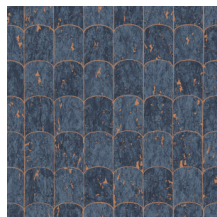

GALLOP

Collectie Wildwalk

Verhaal achter de collectie

Trek mee op avontuur en ontdek de looks van de meest uitdagende natuurlijke materialen.

Technische specificaties

Referentie	<u>28024</u>
Productcategorie	Exquisite
Samenstelling	Muurbekleding op vlies
Beschrijving	Een ritmisch patroon dat doet denken aan de hoefdrukken van een zebra, dat met de hand uitgesneden kurkfragmenten suggereert
Afmetingen	Breedte 90 cm / leverbaar op afsnijding
Aanzet	Vrije aanzet 0 cm, rekening houdende met de hoogte van het dessin nl. 21,30 cm
Lijm	Arte Clearpro of een dispersielijm van goede kwaliteit
Hoe verlijmen	Muur inlijmen
Lichtbestendigheid	Goed lichtbestendig
Hoe verwijderen	Volledig droog verwijderbaar
Brandnorm EU	B-s1, d0
Brandnorm VS	Class A
Onderhoud	Licht afwasbaar
IMO Certified	

Kleuren (5)

28020

28021

28022

28023

28024

View

← 90 cm (35,43") →