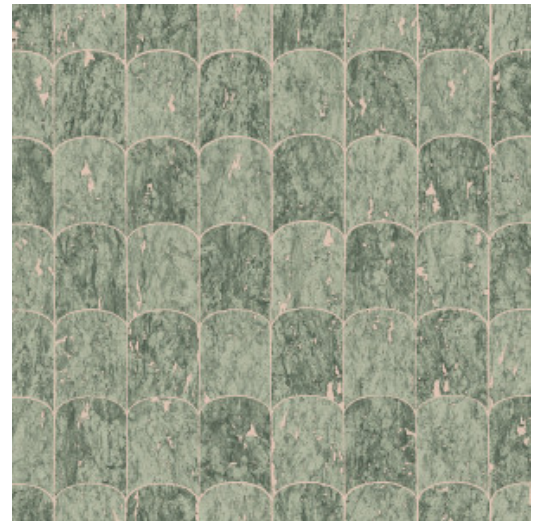

GALLOP

Collectie Wildwalk

Verhaal achter de collectie

Trek mee op avontuur en ontdek de looks van de meest uitdagende natuurlijke materialen.

Technische specificaties

Referentie	<u>28024</u>
Productcategorie	Exquisite
Samenstelling	Muurbekleding op vlies
Beschrijving	Een ritmisch patroon dat doet denken aan de hoefafdrukken van een zebra, dat met de hand uitgesneden kurkfragmenten suggereert
Afmetingen	Breedte 90 cm / leverbaar op afsnijding
Aanzet	Vrije aanzet 0 cm, rekening houdende met de hoogte van het dessin nl. 21,30 cm
Lijm	Arte Clearpro of een dispersielijm van goede kwaliteit
Hoe verlijmen	Muur inlijmen
Lichtbestendigheid	Goed lichtbestendig
Hoe verwijderen	Volledig droog verwijderbaar
Brandnorm EU	B-s1, d0
Brandnorm VS	Class A
Onderhoud	Licht afwasbaar
IMO Certified	

Kleuren (5)

28020

28021

28022

28023

28024

View

← 90 cm (35,43") →