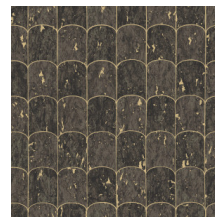

GALLOP

Collectie Wildwalk

Verhaal achter de collectie

Trek mee op avontuur en ontdek de looks van de meest uitdagende natuurlijke materialen.

Technische specificaties

Referentie	<u>28024</u>
Productcategorie	Exquisite
Samenstelling	Muurbekleding op vlies
Beschrijving	Een ritmisch patroon dat doet denken aan de hoefafdrukken van een zebra, dat met de hand uitgesneden kurkfragmenten suggereert
Afmetingen	Breedte 90 cm / leverbaar op afsnijding
Aanzet	Vrije aanzet 0 cm, rekening houdende met de hoogte van het dessin nl. 21,30 cm
Lijm	Arte Clearpro of een dispersielijm van goede kwaliteit
Hoe verlijmen	Muur inlijmen
Lichtbestendigheid	Goed lichtbestendig
Hoe verwijderen	Volledig droog verwijderbaar
Brandnorm EU	B-s1, d0
Brandnorm VS	Class A
Onderhoud	Licht afwasbaar
IMO Certified	

Kleuren (5)

28020

28021

28022

28023

28024

View

← 90 cm (35,43") →