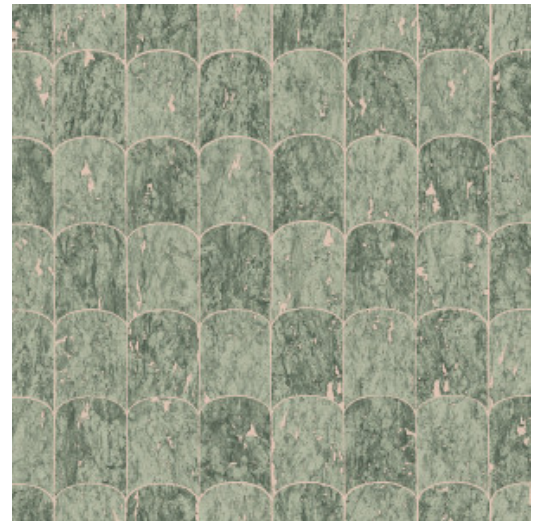

GALLOP

Collectie Wildwalk

Verhaal achter de collectie

Trek mee op avontuur en ontdek de looks van de meest uitdagende natuurlijke materialen.

Technische specificaties

Referentie	<u>28024</u>
Productcategorie	Exquisite
Samenstelling	Muurbekleding op vlies
Beschrijving	Een ritmisch patroon dat doet denken aan de hoefdrukken van een zebra, dat met de hand uitgesneden kurkfragmenten suggereert
Afmetingen	Breedte 90 cm / leverbaar op afsnijding
Aanzet	Vrije aanzet 0 cm, rekening houdende met de hoogte van het dessin nl. 21,30 cm
Lijm	Arte Clearpro of een dispersielijm van goede kwaliteit
Hoe verlijmen	Muur inlijmen
Lichtbestendigheid	Goed lichtbestendig
Hoe verwijderen	Volledig droog verwijderbaar
Brandnorm EU	B-s1, d0
Brandnorm VS	Class A
Onderhoud	Licht afwasbaar
IMO Certified	

Kleuren (5)

28020

28021

28022

28023

28024

View

← 90 cm (35,43") →