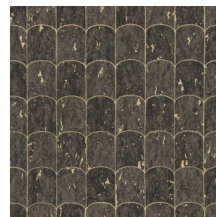

Kleuren (5)

28020

28021

28022

28023

28024

View

← 90 cm (35,43") →

Meer informatie? [Klik hier](#)

Bestel stalen, bereken hoeveelheden, bekijk instructievideo's, download technische informatie en meer:
www.arte-international.com

ARTE®

wallcoverings for the ultimate in refinement