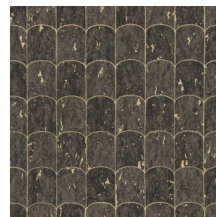

GALLOP

Collectie Wildwalk

Verhaal achter de collectie

Trek mee op avontuur en ontdek de looks van de meest uitdagende natuurlijke materialen.

Technische specificaties

Referentie	<u>28024</u>
Productcategorie	Exquisite
Samenstelling	Muurbekleding op vlies
Beschrijving	Een ritmisch patroon dat doet denken aan de hoefdrukken van een zebra, dat met de hand uitgesneden kurkfragmenten suggereert
Afmetingen	Breedte 90 cm / leverbaar op afsnijding
Aanzet	Vrije aanzet 0 cm, rekening houdende met de hoogte van het dessin nl. 21,30 cm
Lijm	Arte Clearpro of een dispersielijm van goede kwaliteit
Hoe verlijmen	Muur inlijmen
Lichtbestendigheid	Goed lichtbestendig
Hoe verwijderen	Volledig droog verwijderbaar
Brandnorm EU	B-s1, d0
Brandnorm VS	Class A
Onderhoud	Licht afwasbaar
IMO Certified	

Kleuren (5)

28020

28021

28022

28023

28024

View

← 90 cm (35,43") →