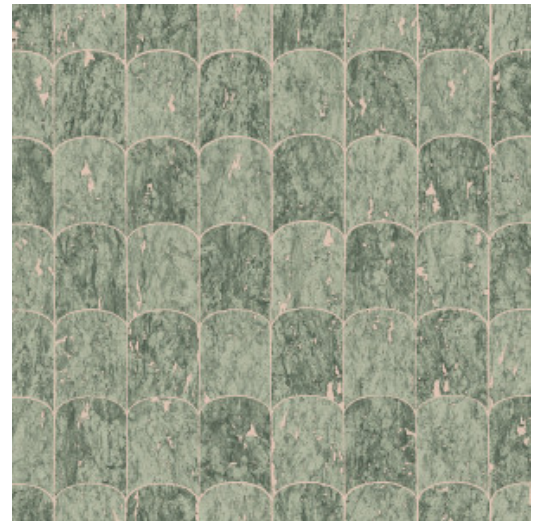

Technische specificaties

Referentie	<u>28024</u>
Productcategorie	Exquisite
Samenstelling	Muurbekleding op vlies
Beschrijving	Een ritmisch patroon dat doet denken aan de hoefdrukken van een zebra, dat met de hand uitgesneden kurkfragmenten suggereert
Afmetingen	Breedte 90 cm / leverbaar op afsnijding
Aanzet	Vrije aanzet 0 cm, rekening houdende met de hoogte van het dessin nl. 21,30 cm
Lijm	Arte Clearpro of een dispersielijm van goede kwaliteit
Hoe verlijmen	Muur inlijmen
Lichtbestendigheid	Goed lichtbestendig
Hoe verwijderen	Volledig droog verwijderbaar
Brandnorm EU	B-s1, d0
Brandnorm VS	Class A
Onderhoud	Licht afwasbaar
IMO Certified