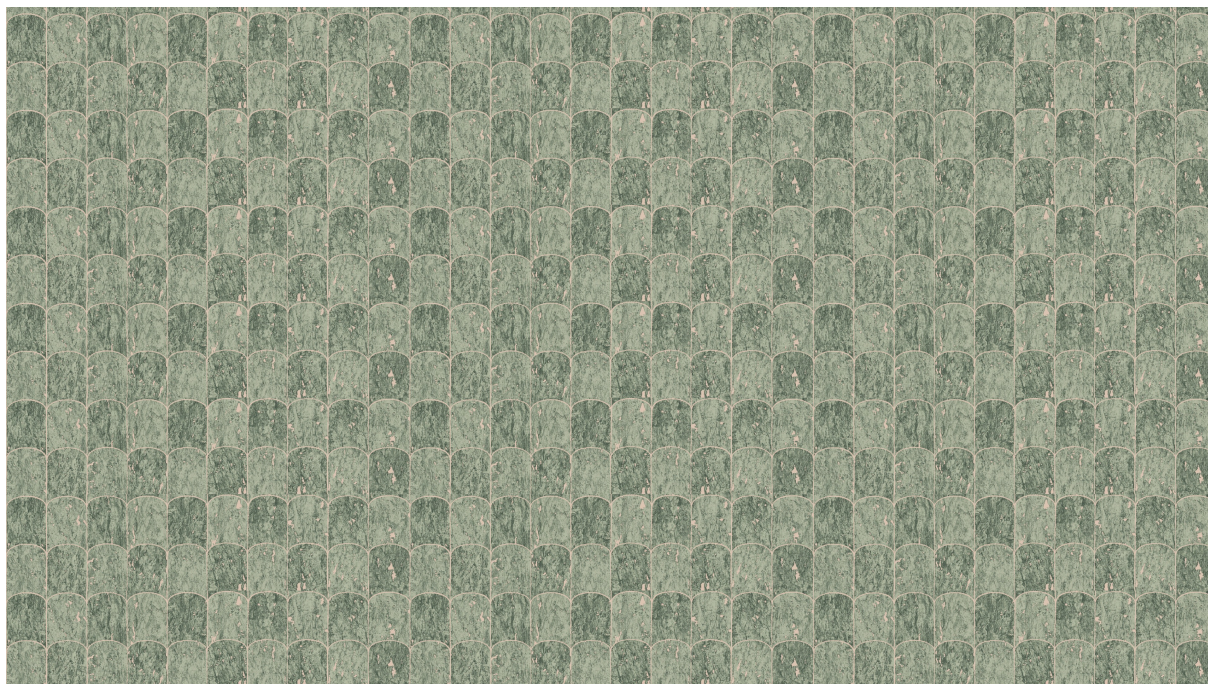

GALLOP

Collectie Wildwalk

Verhaal achter de collectie

Trek mee op avontuur en ontdek de looks van de meest uitdagende natuurlijke materialen.

Technische specificaties

Referentie	<u>28024</u>
Productcategorie	Exquisite
Samenstelling	Muurbekleding op vlies
Beschrijving	Een ritmisch patroon dat doet denken aan de hoefafdrukken van een zebra, dat met de hand uitgesneden kurkfragmenten suggereert
Afmetingen	Breedte 90 cm / leverbaar op afsnijding
Aanzet	Vrije aanzet 0 cm, rekening houdende met de hoogte van het dessin nl. 21,30 cm
Lijm	Arte Clearpro of een dispersielijm van goede kwaliteit
Hoe verlijmen	Muur inlijmen
Lichtbestendigheid	Goed lichtbestendig
Hoe verwijderen	Volledig droog verwijderbaar
Brandnorm EU	B-s1, d0
Brandnorm VS	Class A
Onderhoud	Licht afwasbaar
IMO Certified	

Kleuren (5)

28020

28021

28022

28023

28024

View

← 90 cm (35,43") →