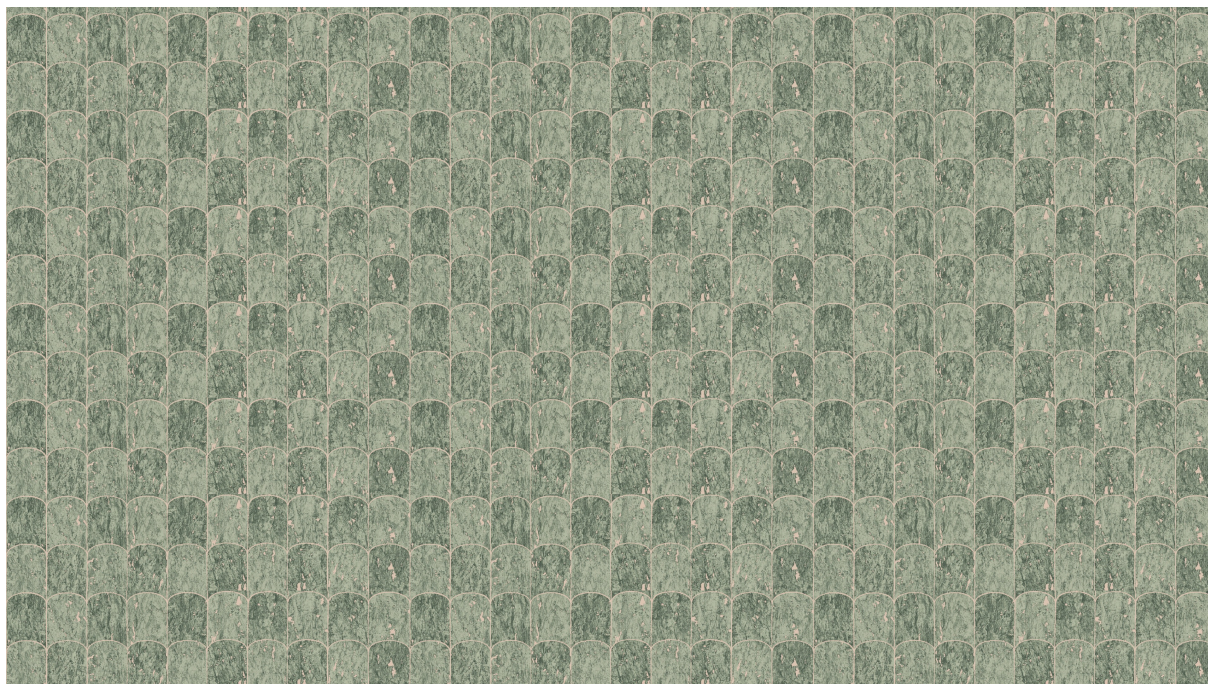

Kleuren (5)

28020

28021

28022

28023

28024

View

← 90 cm (35,43") →

Meer informatie? [Klik hier](#)

Bestel stalen, bereken hoeveelheden, bekijk instructievideo's, download technische informatie en meer:
www.arte-international.com

ARTE®

wallcoverings for the ultimate in refinement