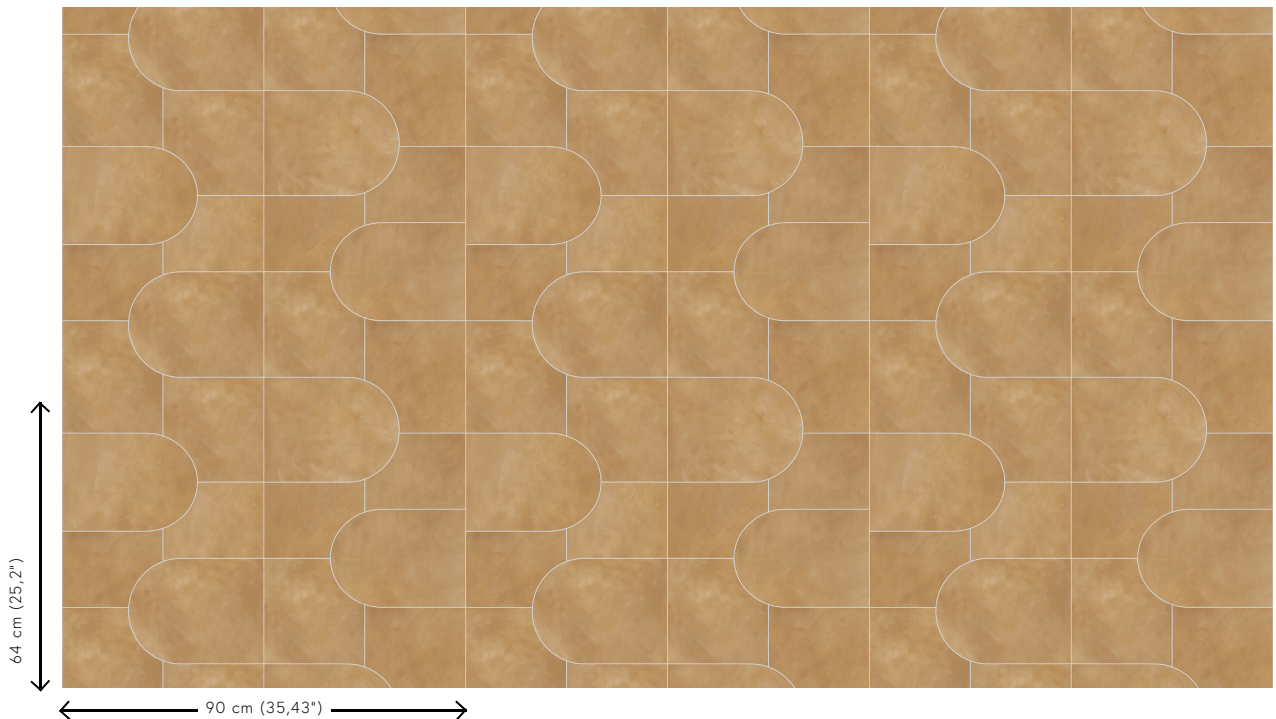

Kleuren (6)

28040

28041

28042

28043

28044

28045

View

Meer informatie? [Klik hier](#)

Bestel stalen, bereken hoeveelheden, bekijk instructievideo's, download technische informatie en meer:
www.arte-international.com

ARTE®

wallcoverings for the ultimate in refinement