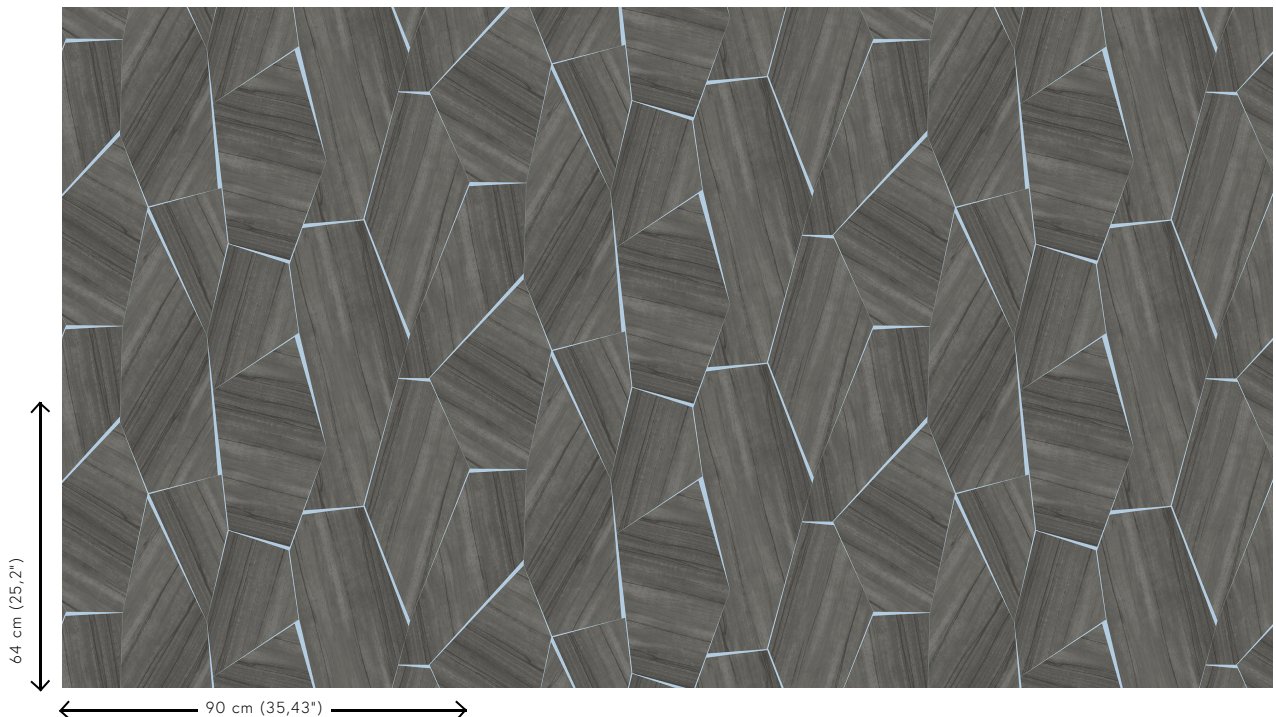

SECTION

Collectie Wildwalk

Verhaal achter de collectie

Trek mee op avontuur en ontdek de looks van de meest uitdagende natuurlijke materialen.

Technische specificaties

Referentie	<u>28050</u>
Productcategorie	Exquisite
Samenstelling	Muurbekleding op vlies
Beschrijving	Een print van exotisch notenhout met uitgesproken nerven, ingelegd in onregelmatige vorm op een glanzende metaalfolie
Afmetingen	Breedte 90 cm / leverbaar op afsnijding
Aanzet	Verspringende aanzet 64/32 cm
Lijm	Arte Clearpro of een dispersielijm van goede kwaliteit
Hoe verlijmen	Muur inlijmen
Lichtbestendigheid	Goed lichtbestendig
Hoe verwijderen	Volledig droog verwijderbaar
Brandnorm EU	B-s1, d0
Brandnorm VS	Class A
Onderhoud	Licht afwasbaar
IMO Certified	

Kleuren (5)

28050

28051

28052

28053

28054

View

Meer informatie? [Klik hier](#)