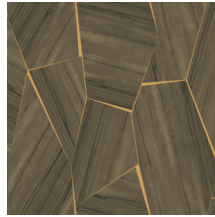

SECTION

Collectie Wildwalk

Verhaal achter de collectie

Trek mee op avontuur en ontdek de looks van de meest uitdagende natuurlijke materialen.

Technische specificaties

Referentie	<u>28050</u>
Productcategorie	Exquisite
Samenstelling	Muurbekleding op vlies
Beschrijving	Een print van exotisch notenhout met uitgesproken nerven, ingelegd in onregelmatige vorm op een glanzende metaalfolie
Afmetingen	Breedte 90 cm / leverbaar op afsnijding
Aanzet	Verspringende aanzet 64/32 cm
Lijm	Arte Clearpro of een dispersielijm van goede kwaliteit
Hoe verlijmen	Muur inlijmen
Lichtbestendigheid	Goed lichtbestendig
Hoe verwijderen	Volledig droog verwijderbaar
Brandnorm EU	B-s1, d0
Brandnorm VS	Class A
Onderhoud	Licht afwasbaar
IMO Certified	

Kleuren (5)

28050

28051

28052

28053

28054

View

Meer informatie? [Klik hier](#)