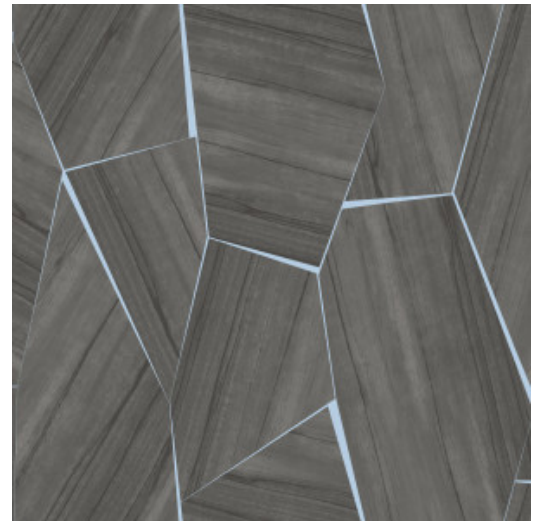

SECTION

Collectie Wildwalk

Verhaal achter de collectie

Trek mee op avontuur en ontdek de looks van de meest uitdagende natuurlijke materialen.

Technische specificaties

Referentie	<u>28050</u>
Productcategorie	Exquisite
Samenstelling	Muurbekleding op vlies
Beschrijving	Een print van exotisch notenhout met uitgesproken nerven, ingelegd in onregelmatige vorm op een glanzende metaalfolie
Afmetingen	Breedte 90 cm / leverbaar op afsnijding
Aanzet	Verspringende aanzet 64/32 cm
Lijm	Arte Clearpro of een dispersielijm van goede kwaliteit
Hoe verlijmen	Muur inlijmen
Lichtbestendigheid	Goed lichtbestendig
Hoe verwijderen	Volledig droog verwijderbaar
Brandnorm EU	B-s1, d0
Brandnorm VS	Class A
Onderhoud	Licht afwasbaar
IMO Certified	

Kleuren (5)

28050

28051

28052

28053

28054

View

Meer informatie? [Klik hier](#)