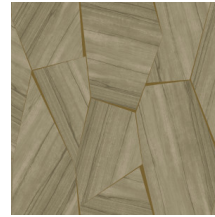

SECTION

Collectie Wildwalk

Verhaal achter de collectie

Trek mee op avontuur en ontdek de looks van de meest uitdagende natuurlijke materialen.

Technische specificaties

Referentie	<u>28050</u>
Productcategorie	Exquisite
Samenstelling	Muurbekleding op vlies
Beschrijving	Een print van exotisch notenhout met uitgesproken nerven, ingelegd in onregelmatige vorm op een glanzende metaalfolie
Afmetingen	Breedte 90 cm / leverbaar op afsnijding
Aanzet	Verspringende aanzet 64/32 cm
Lijm	Arte Clearpro of een dispersielijm van goede kwaliteit
Hoe verlijmen	Muur inlijmen
Lichtbestendigheid	Goed lichtbestendig
Hoe verwijderen	Volledig droog verwijderbaar
Brandnorm EU	B-s1, d0
Brandnorm VS	Class A
Onderhoud	Licht afwasbaar
IMO Certified	

Kleuren (5)

28050

28051

28052

28053

28054

View

Meer informatie? [Klik hier](#)