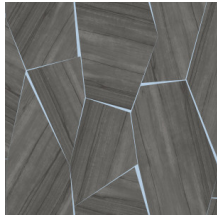

SECTION

Collectie Wildwalk

Verhaal achter de collectie

Trek mee op avontuur en ontdek de looks van de meest uitdagende natuurlijke materialen.

Technische specificaties

Referentie	<u>28050</u>
Productcategorie	Exquisite
Samenstelling	Muurbekleding op vlies
Beschrijving	Een print van exotisch notenhout met uitgesproken nerven, ingelegd in onregelmatige vorm op een glanzende metaalfolie
Afmetingen	Breedte 90 cm / leverbaar op afsnijding
Aanzet	Verspringende aanzet 64/32 cm
Lijm	Arte Clearpro of een dispersielijm van goede kwaliteit
Hoe verlijmen	Muur inlijmen
Lichtbestendigheid	Goed lichtbestendig
Hoe verwijderen	Volledig droog verwijderbaar
Brandnorm EU	B-s1, d0
Brandnorm VS	Class A
Onderhoud	Licht afwasbaar
IMO Certified	

Kleuren (5)

28050

28051

28052

28053

28054

View

Meer informatie? [Klik hier](#)